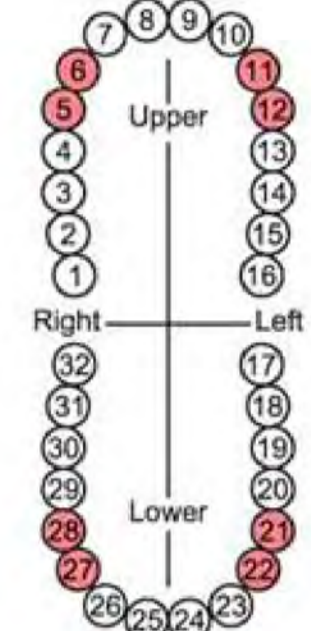

DW-02-009
DW-048
GRAPA # 00