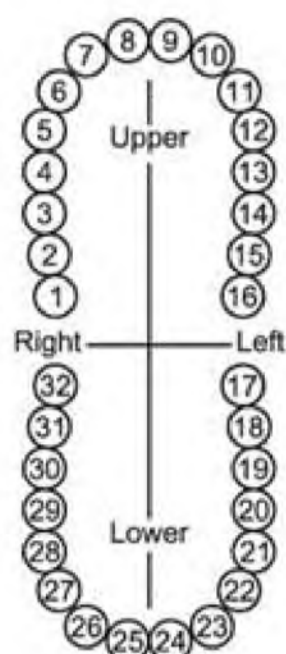

DW-02-020
DW-059
GRAPA # W8A