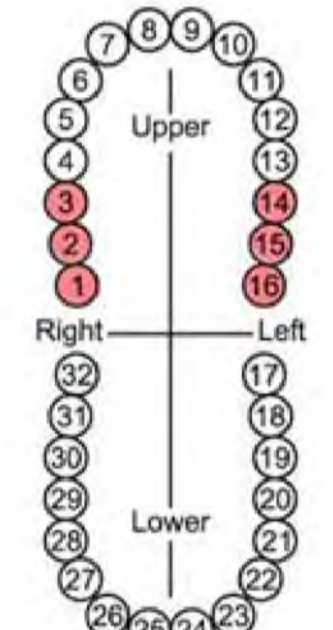

DW-02-015
DW-053
GRAPA # 8