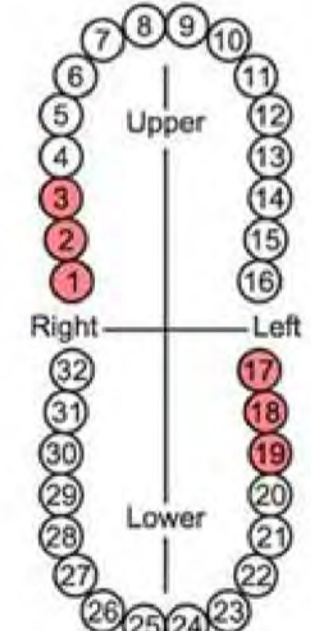

DW-02-018
DW-056
GRAPA # 14