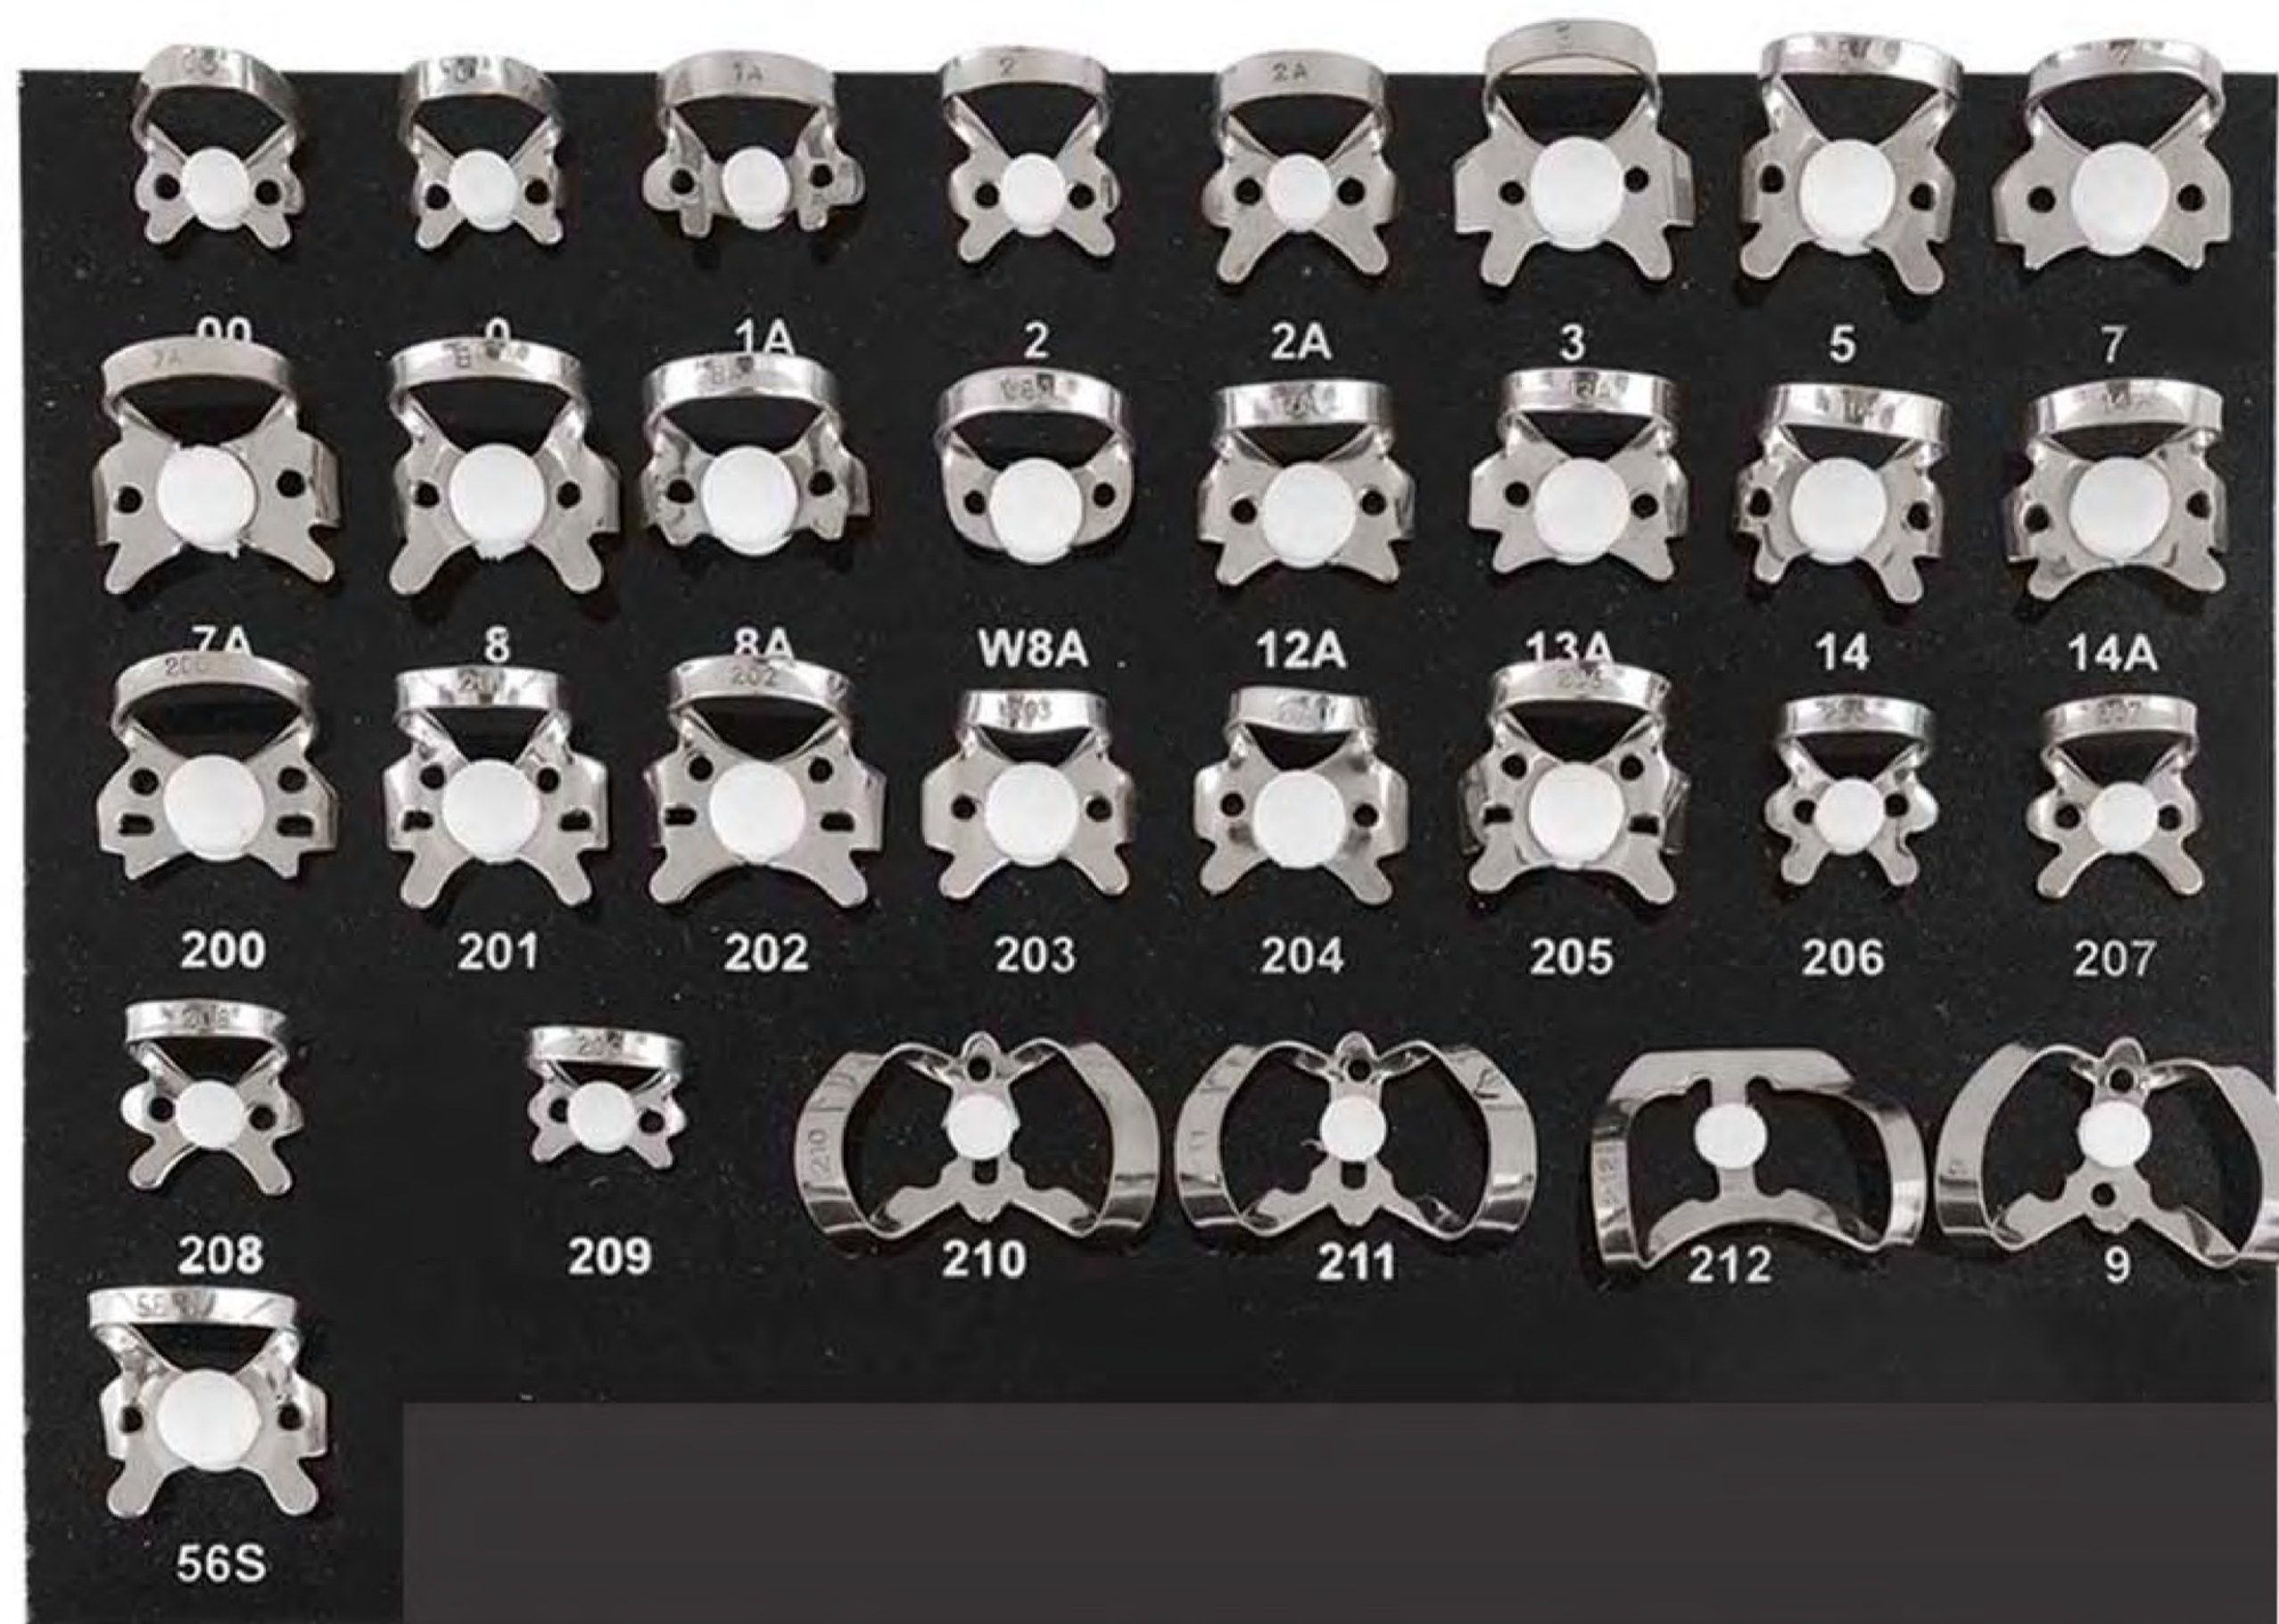

DW-02-036  
 DW-GP56S  
 GRAPA # 56S

DW-02-037  
 DW-GP13A  
 GRAPA # 13A

DW-02-038  
 DW-GP003  
 GRAPA # 3

DW-02-039  
DW-GJG01  
JEOGO DE GRAPAS 31 PIECES

DW-03-001  
**ABCD**  
 DW-078  
 FORCEP # 10S  
 Para Terceros  
 Molares Superiores