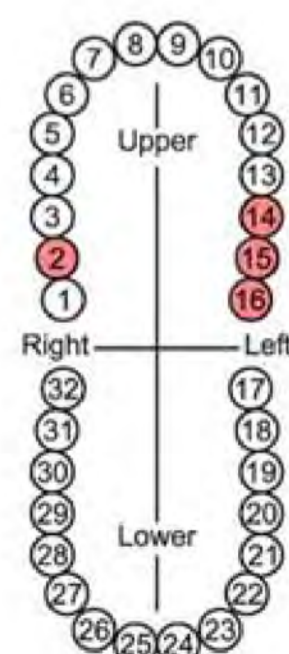

DW-02-038
DW-GP003
GRAPA # 3