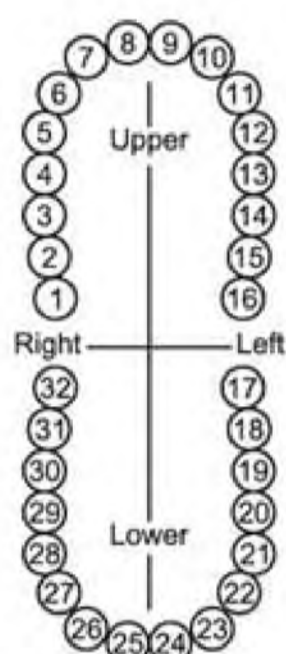

DW-02-029
DW-G208
GRAPA # 208