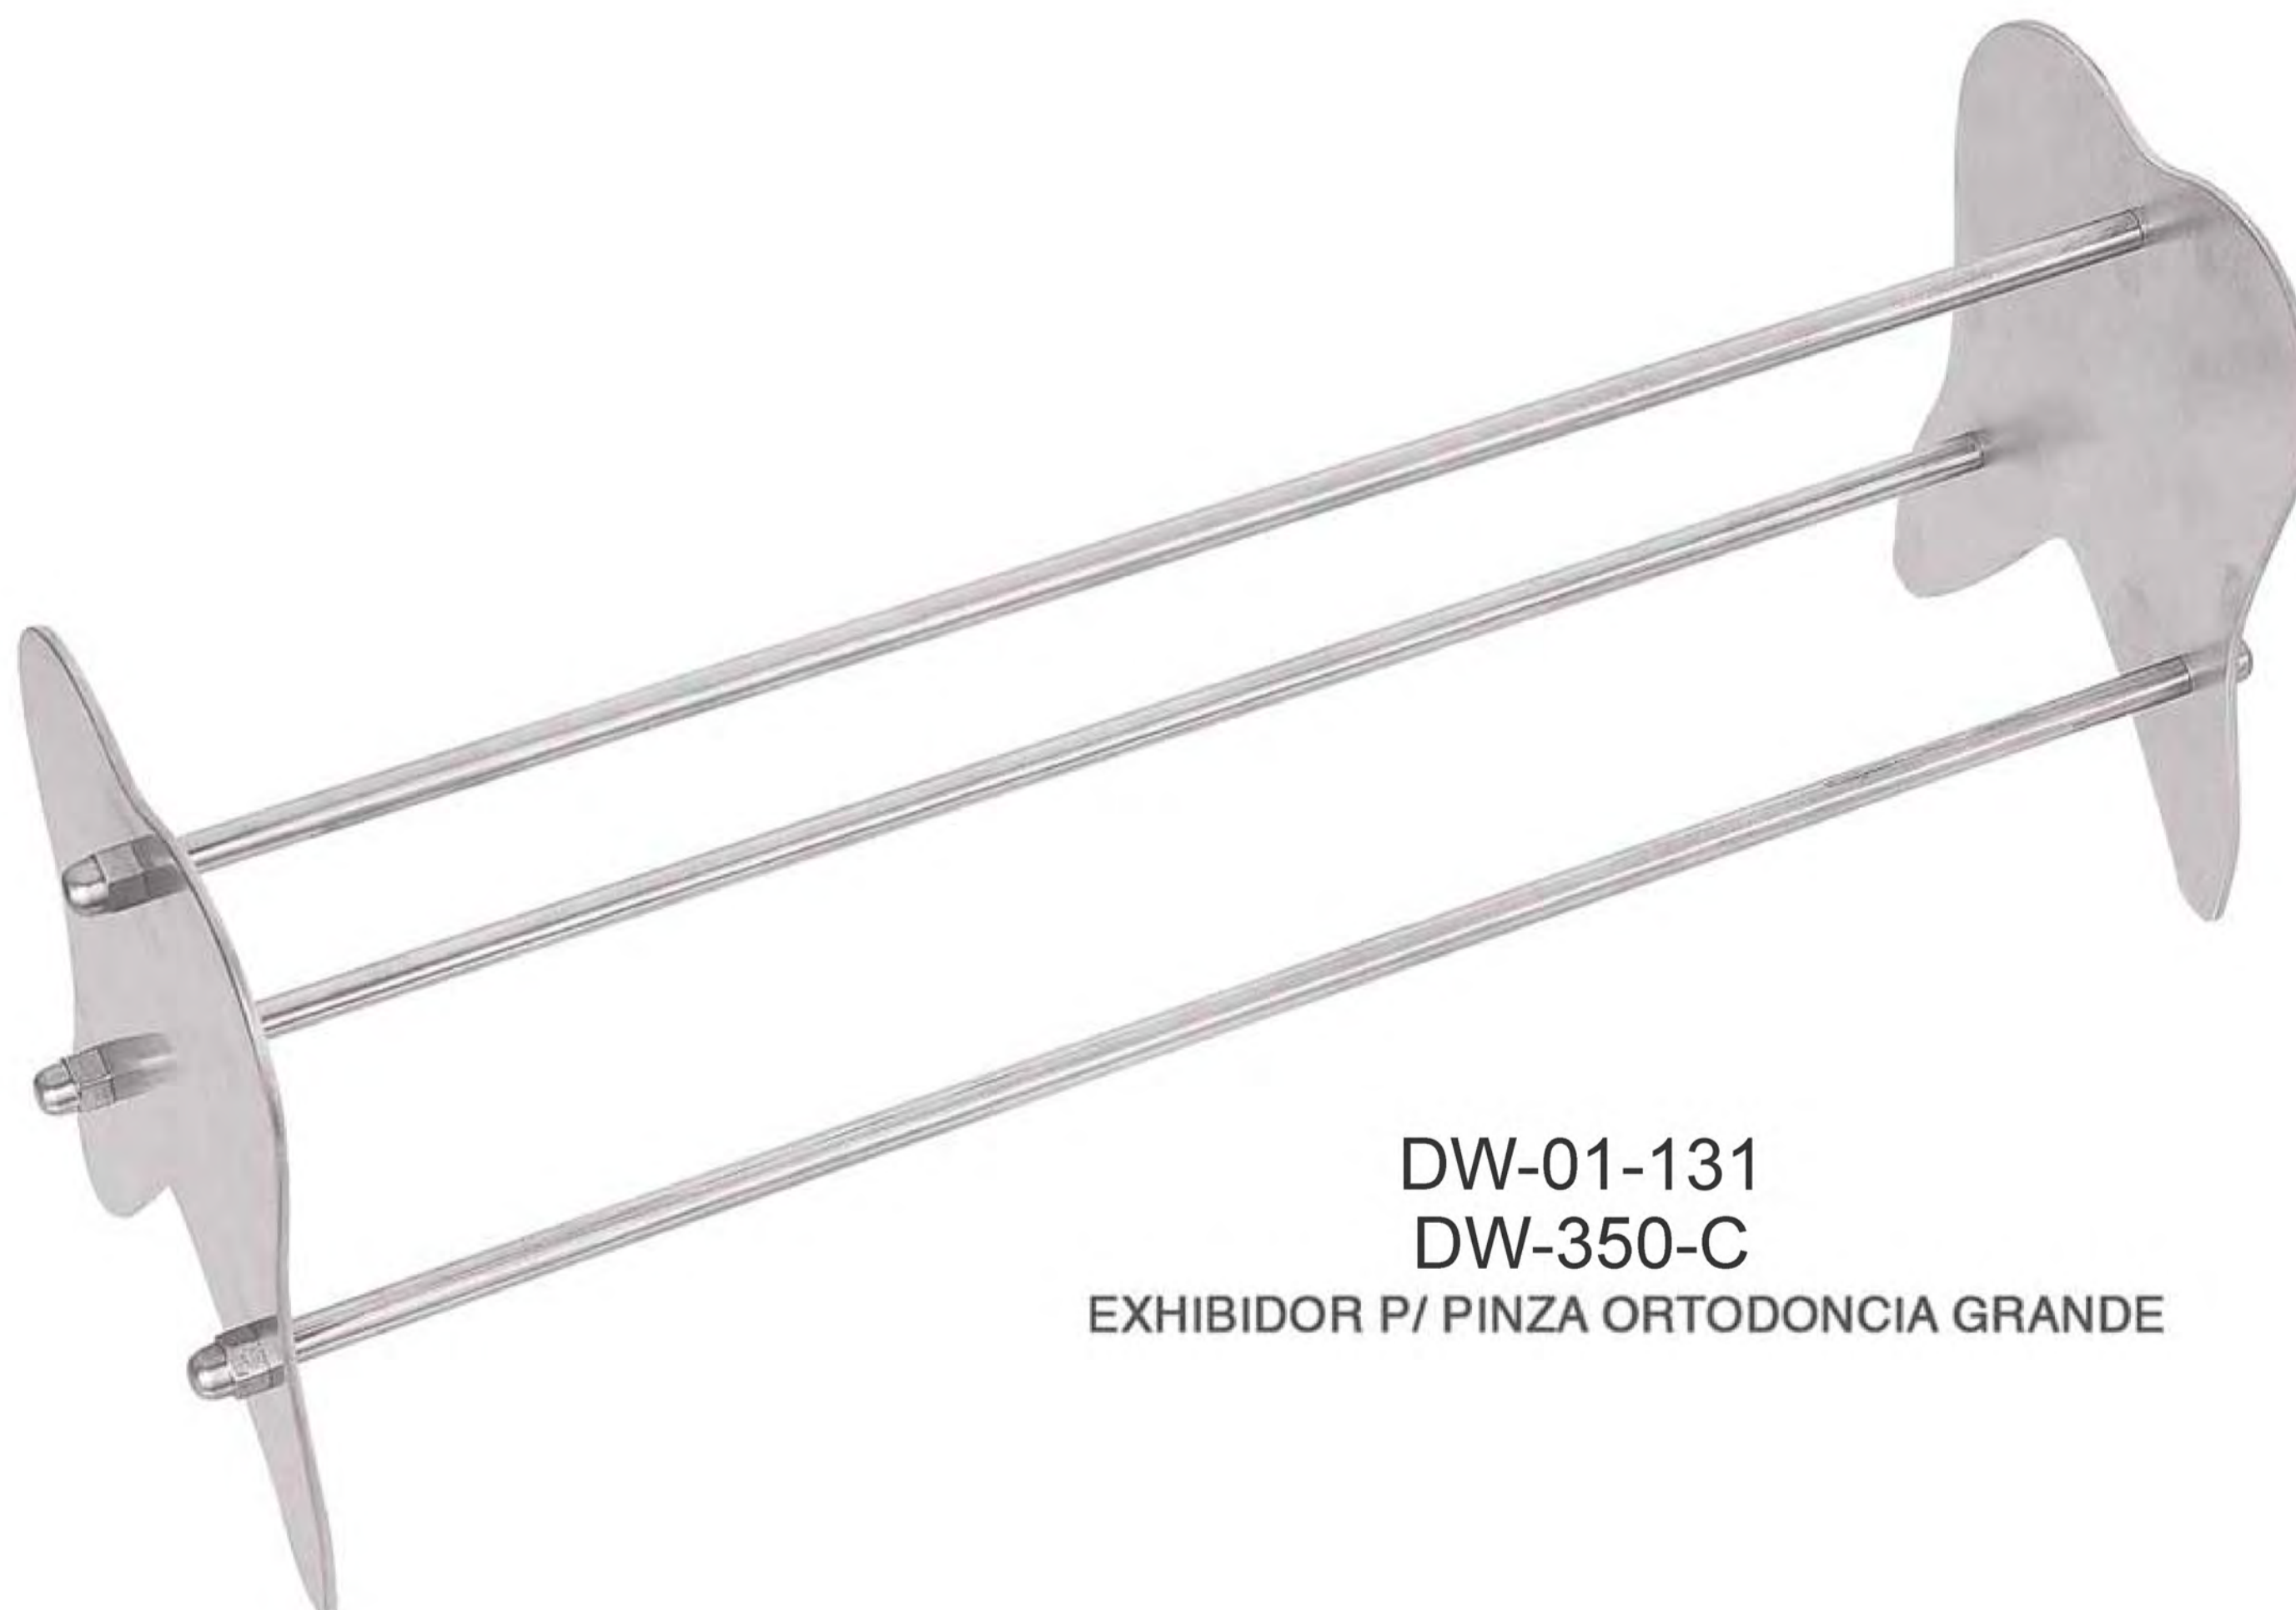

DW-01-131
DW-350-C
EXHIBIDOR P/ PINZA ORTODONCIA GRANDE