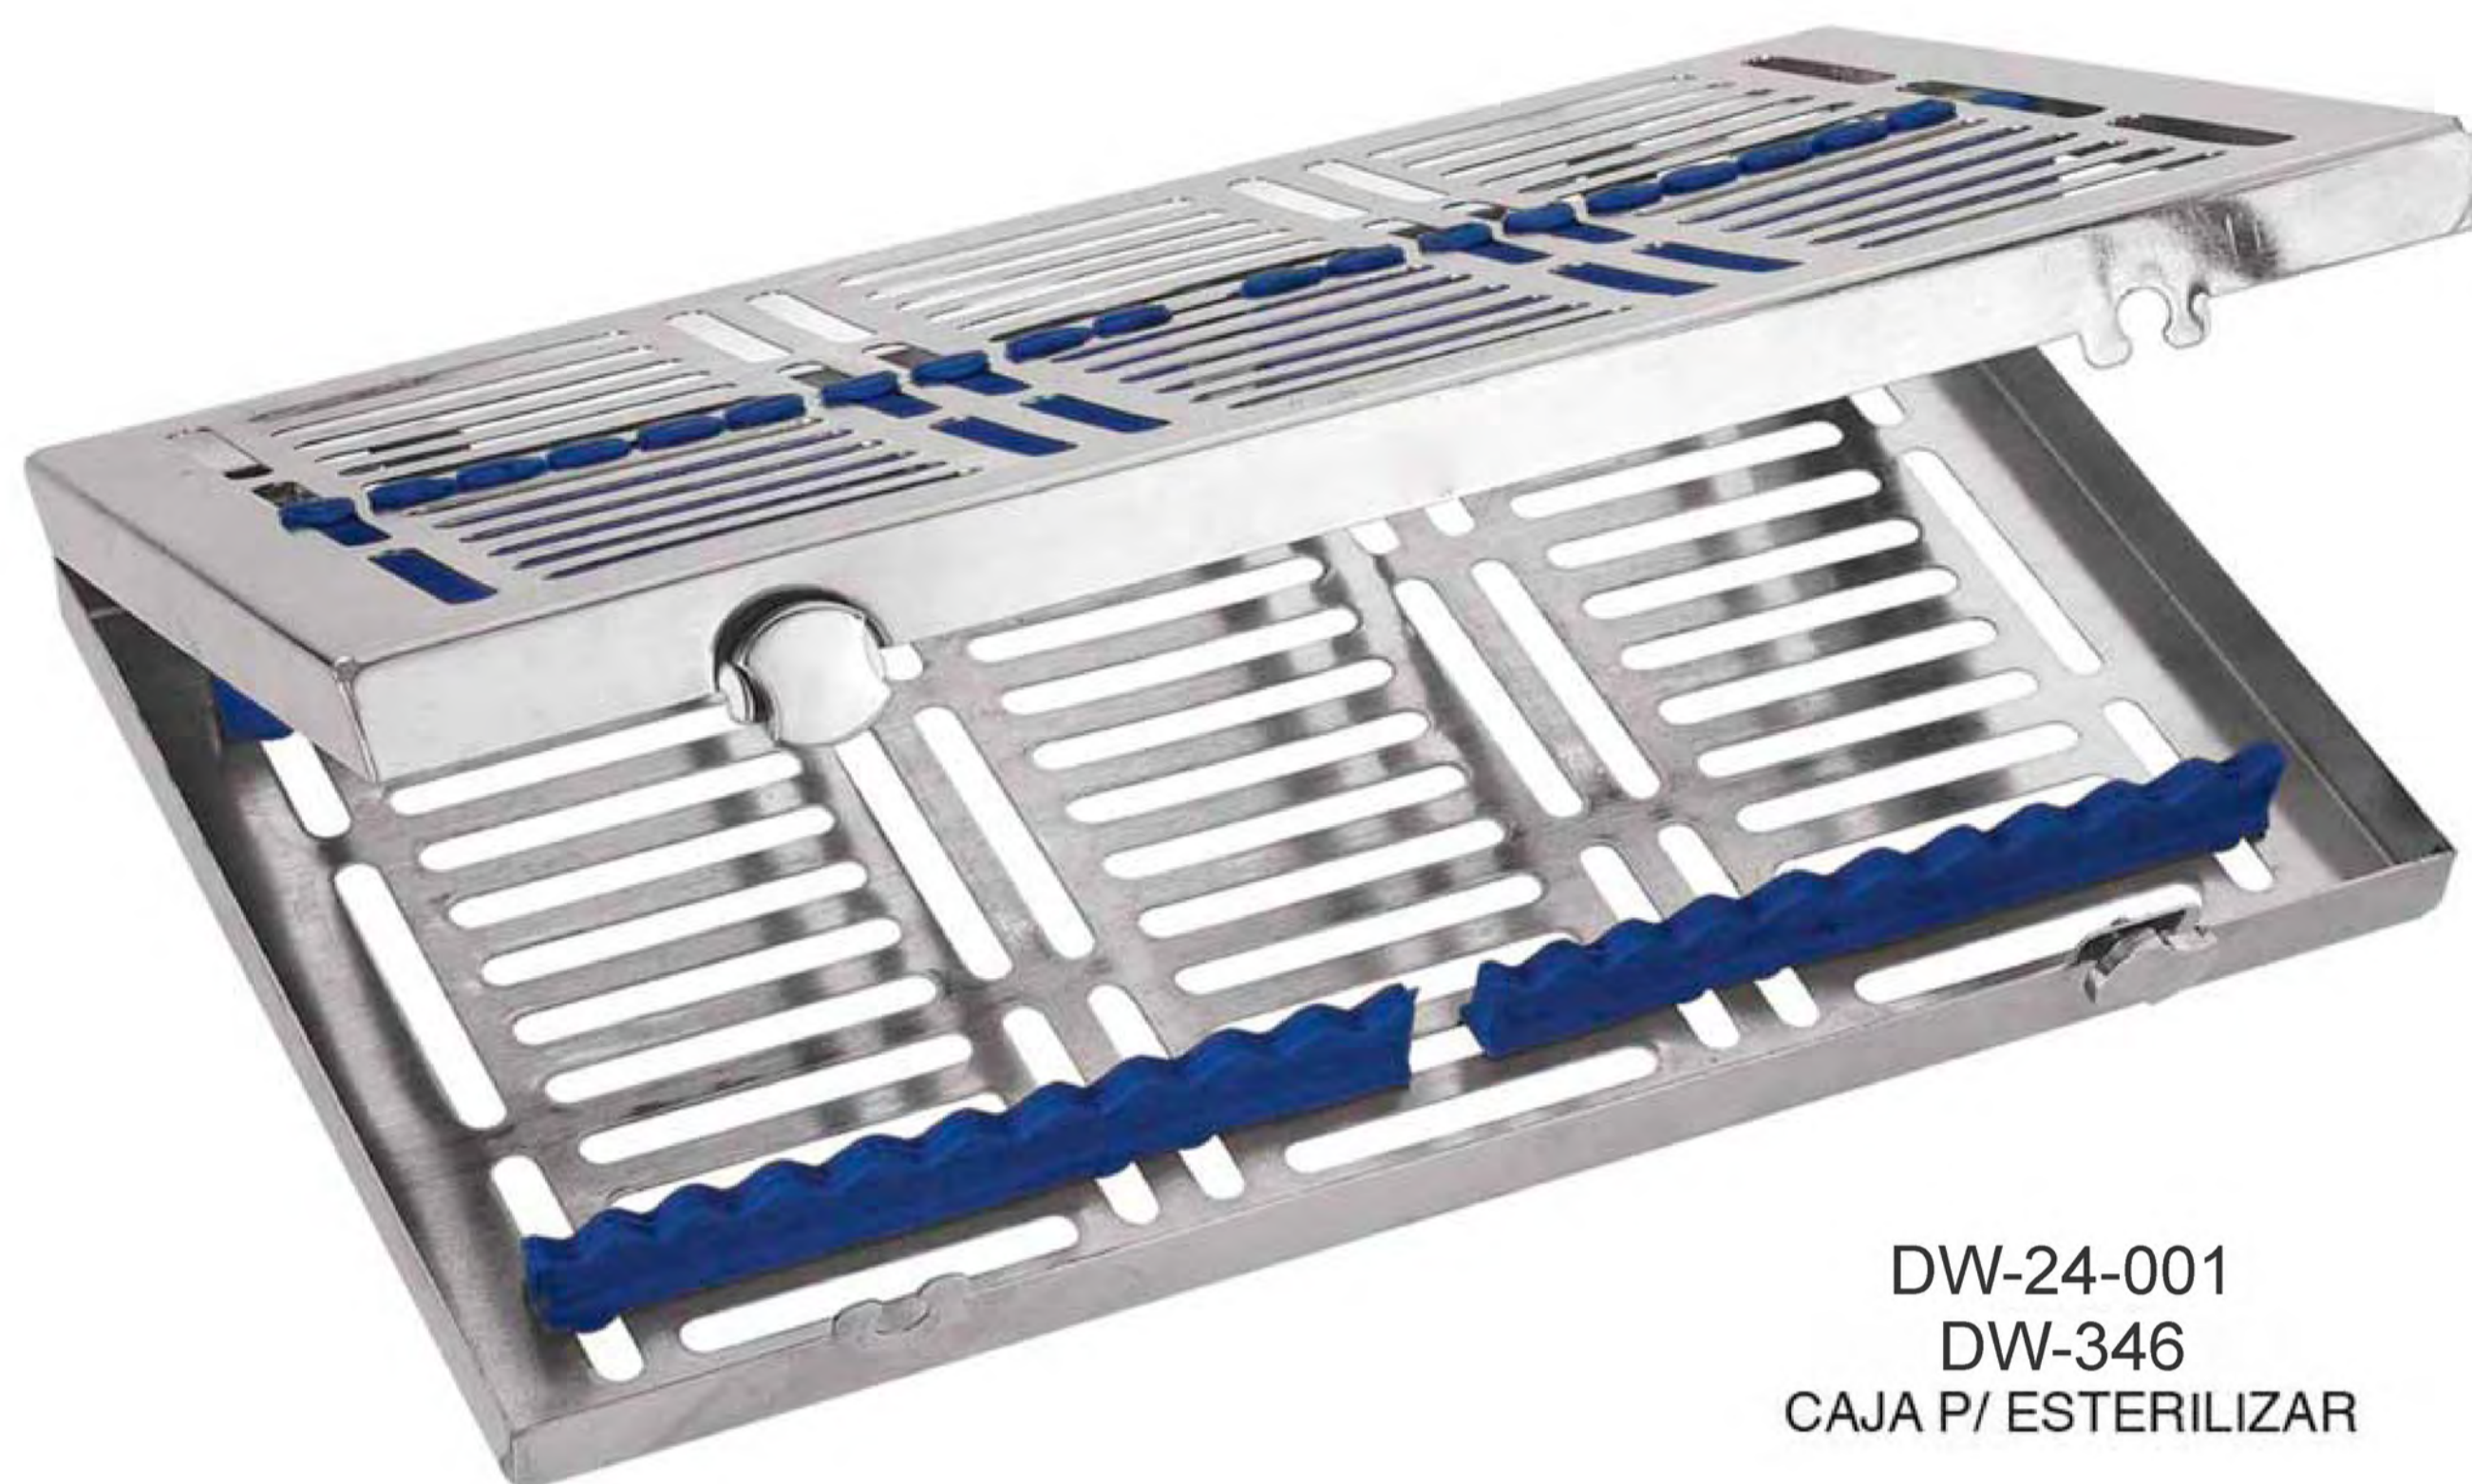

L-R

JGO DE CUBETA PARCIAL LISA 3 PIEZAS  
DW-23-013  
DW-300-A

L-L

F

L-R

JGO DE CUBETA PARCIAL PERFORADA 3 PIEZAS  
DW-23-014  
DW-301-A

DW-24-001  
DW-346  
CAJA P/ ESTERILIZAR

20 INSTRUMENTOS.