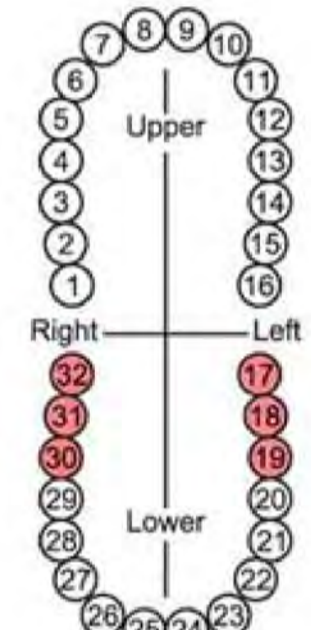

DW-02-014
DW-052
GRAPA # 7A