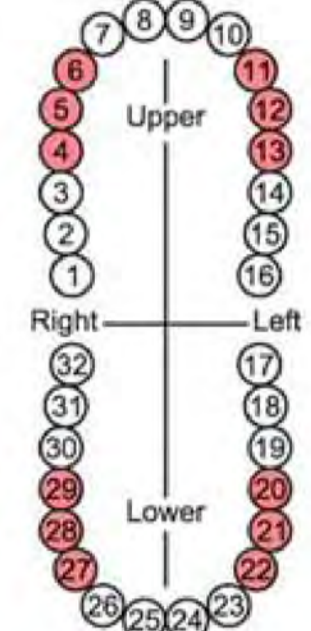

DW-02-010
DW-049
GRAPA # 1A