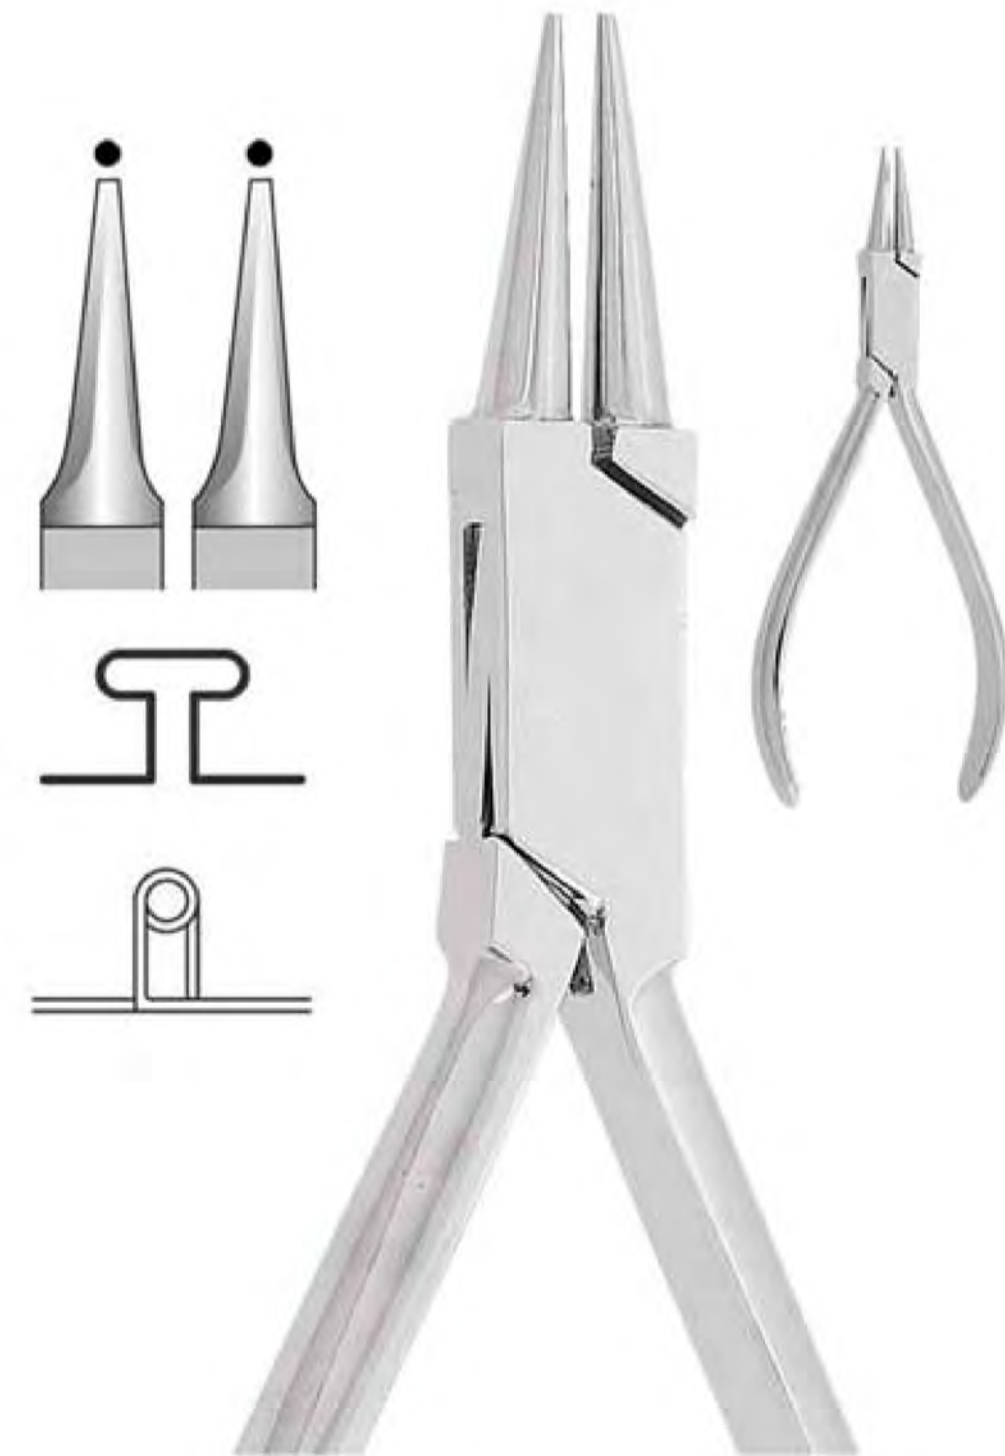

DW-01-006
ABCD
DW-004
PINZA ANGLE # 4. 14 cm
(PUNTAS REDONDAS LARGAS)

Estrazione - Extractive