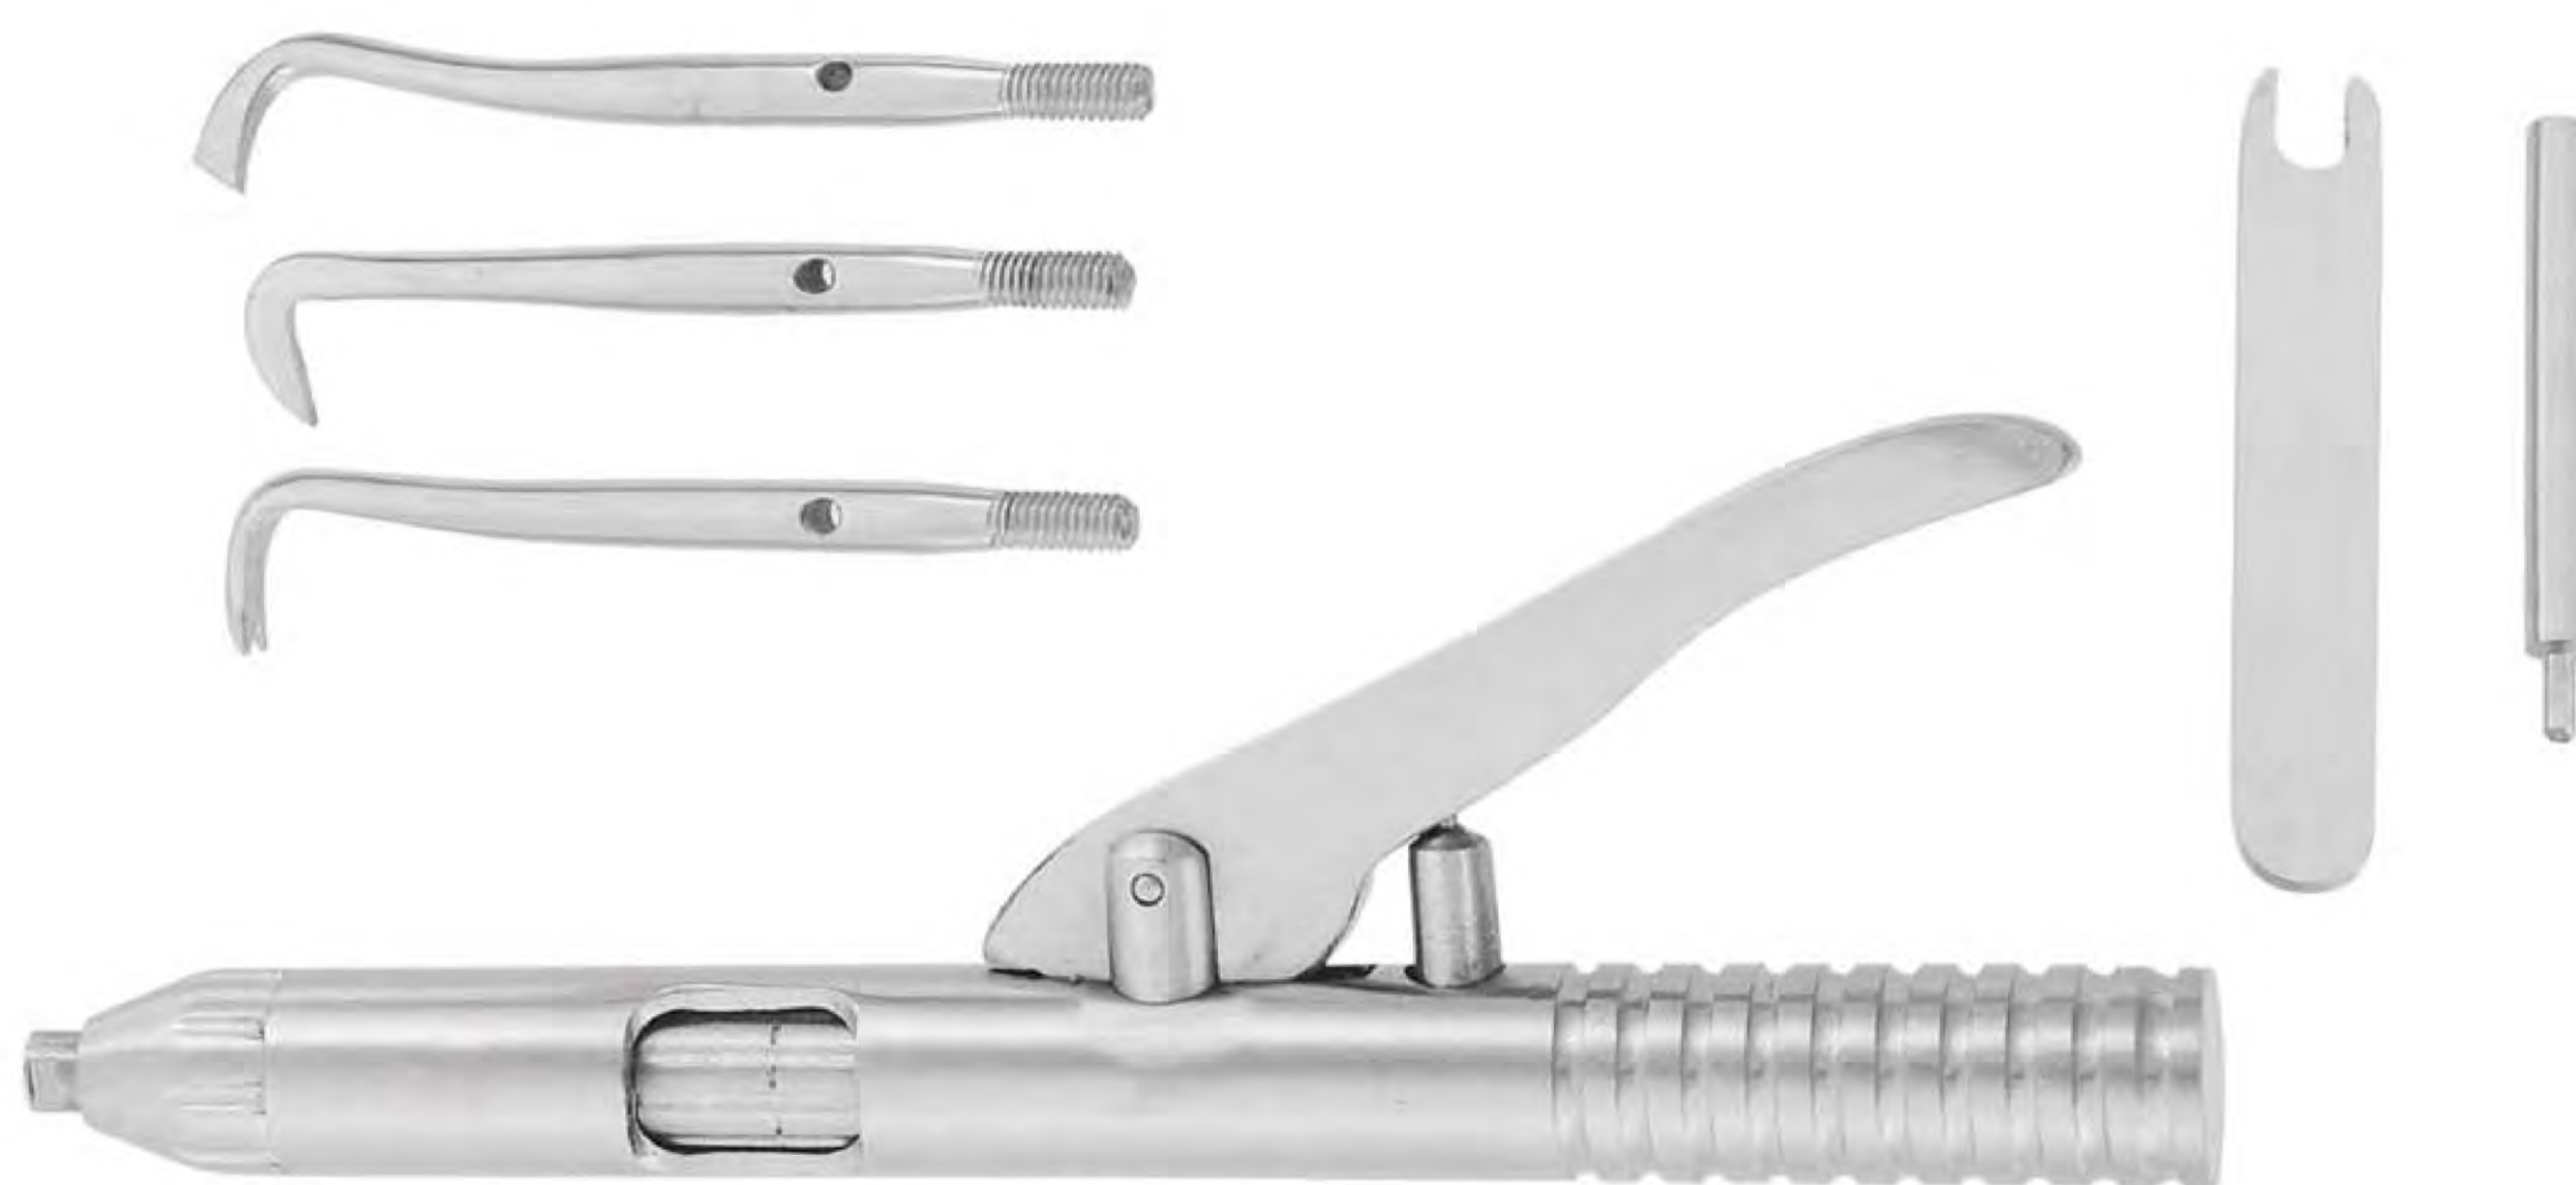

DW-16-008  
DW-357  
INYECTOR DE HUESO 4MM

DW-17-001  
DW-245  
TIRAPUENTE NORMAL

DW-17-002  
DW-246  
JUEGO DE DOS PUNTAS PARA TIRAPUENTE NORMAL

DW-17-003  
DW-245-A  
TIRAPUENTE TRES PUNTAS CORTO SENCILLO