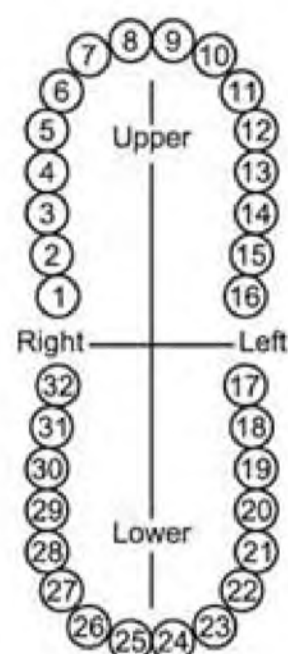

DW-02-021
DW-G200
GRAPA # 200

DW-02-026
DW-G205
GRAPA # 205