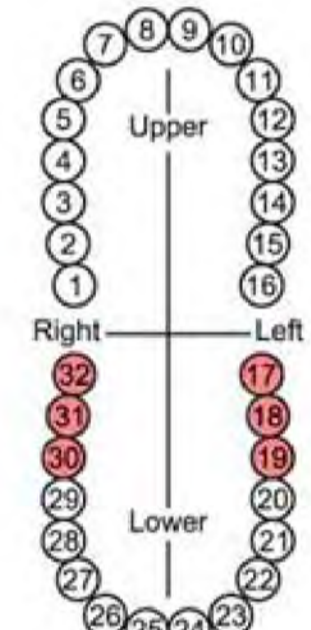

DW-02-013
DW-051
GRAPA # 7