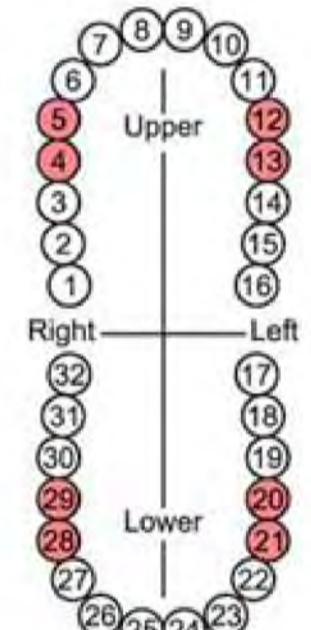

DW-02-012
DW-060
GRAPA # 2A