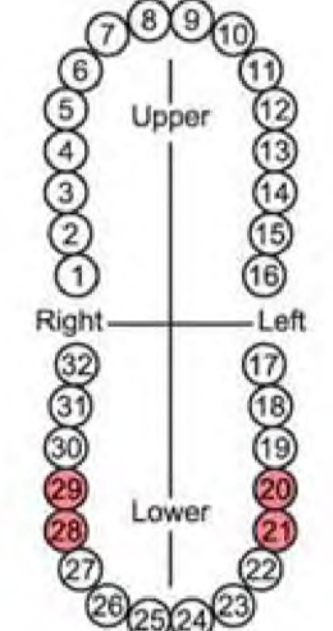

DW-02-011
DW-050
GRAPA # 2