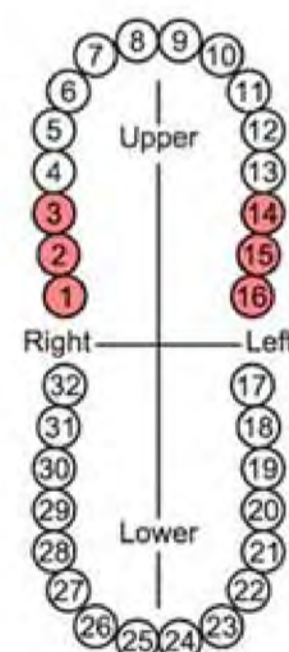

DW-02-036
DW-GP56S
GRAPA # 56S