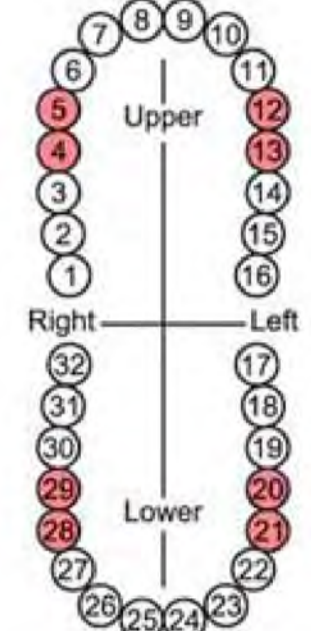

DW-02-008
DW-047
GRAPA # 0