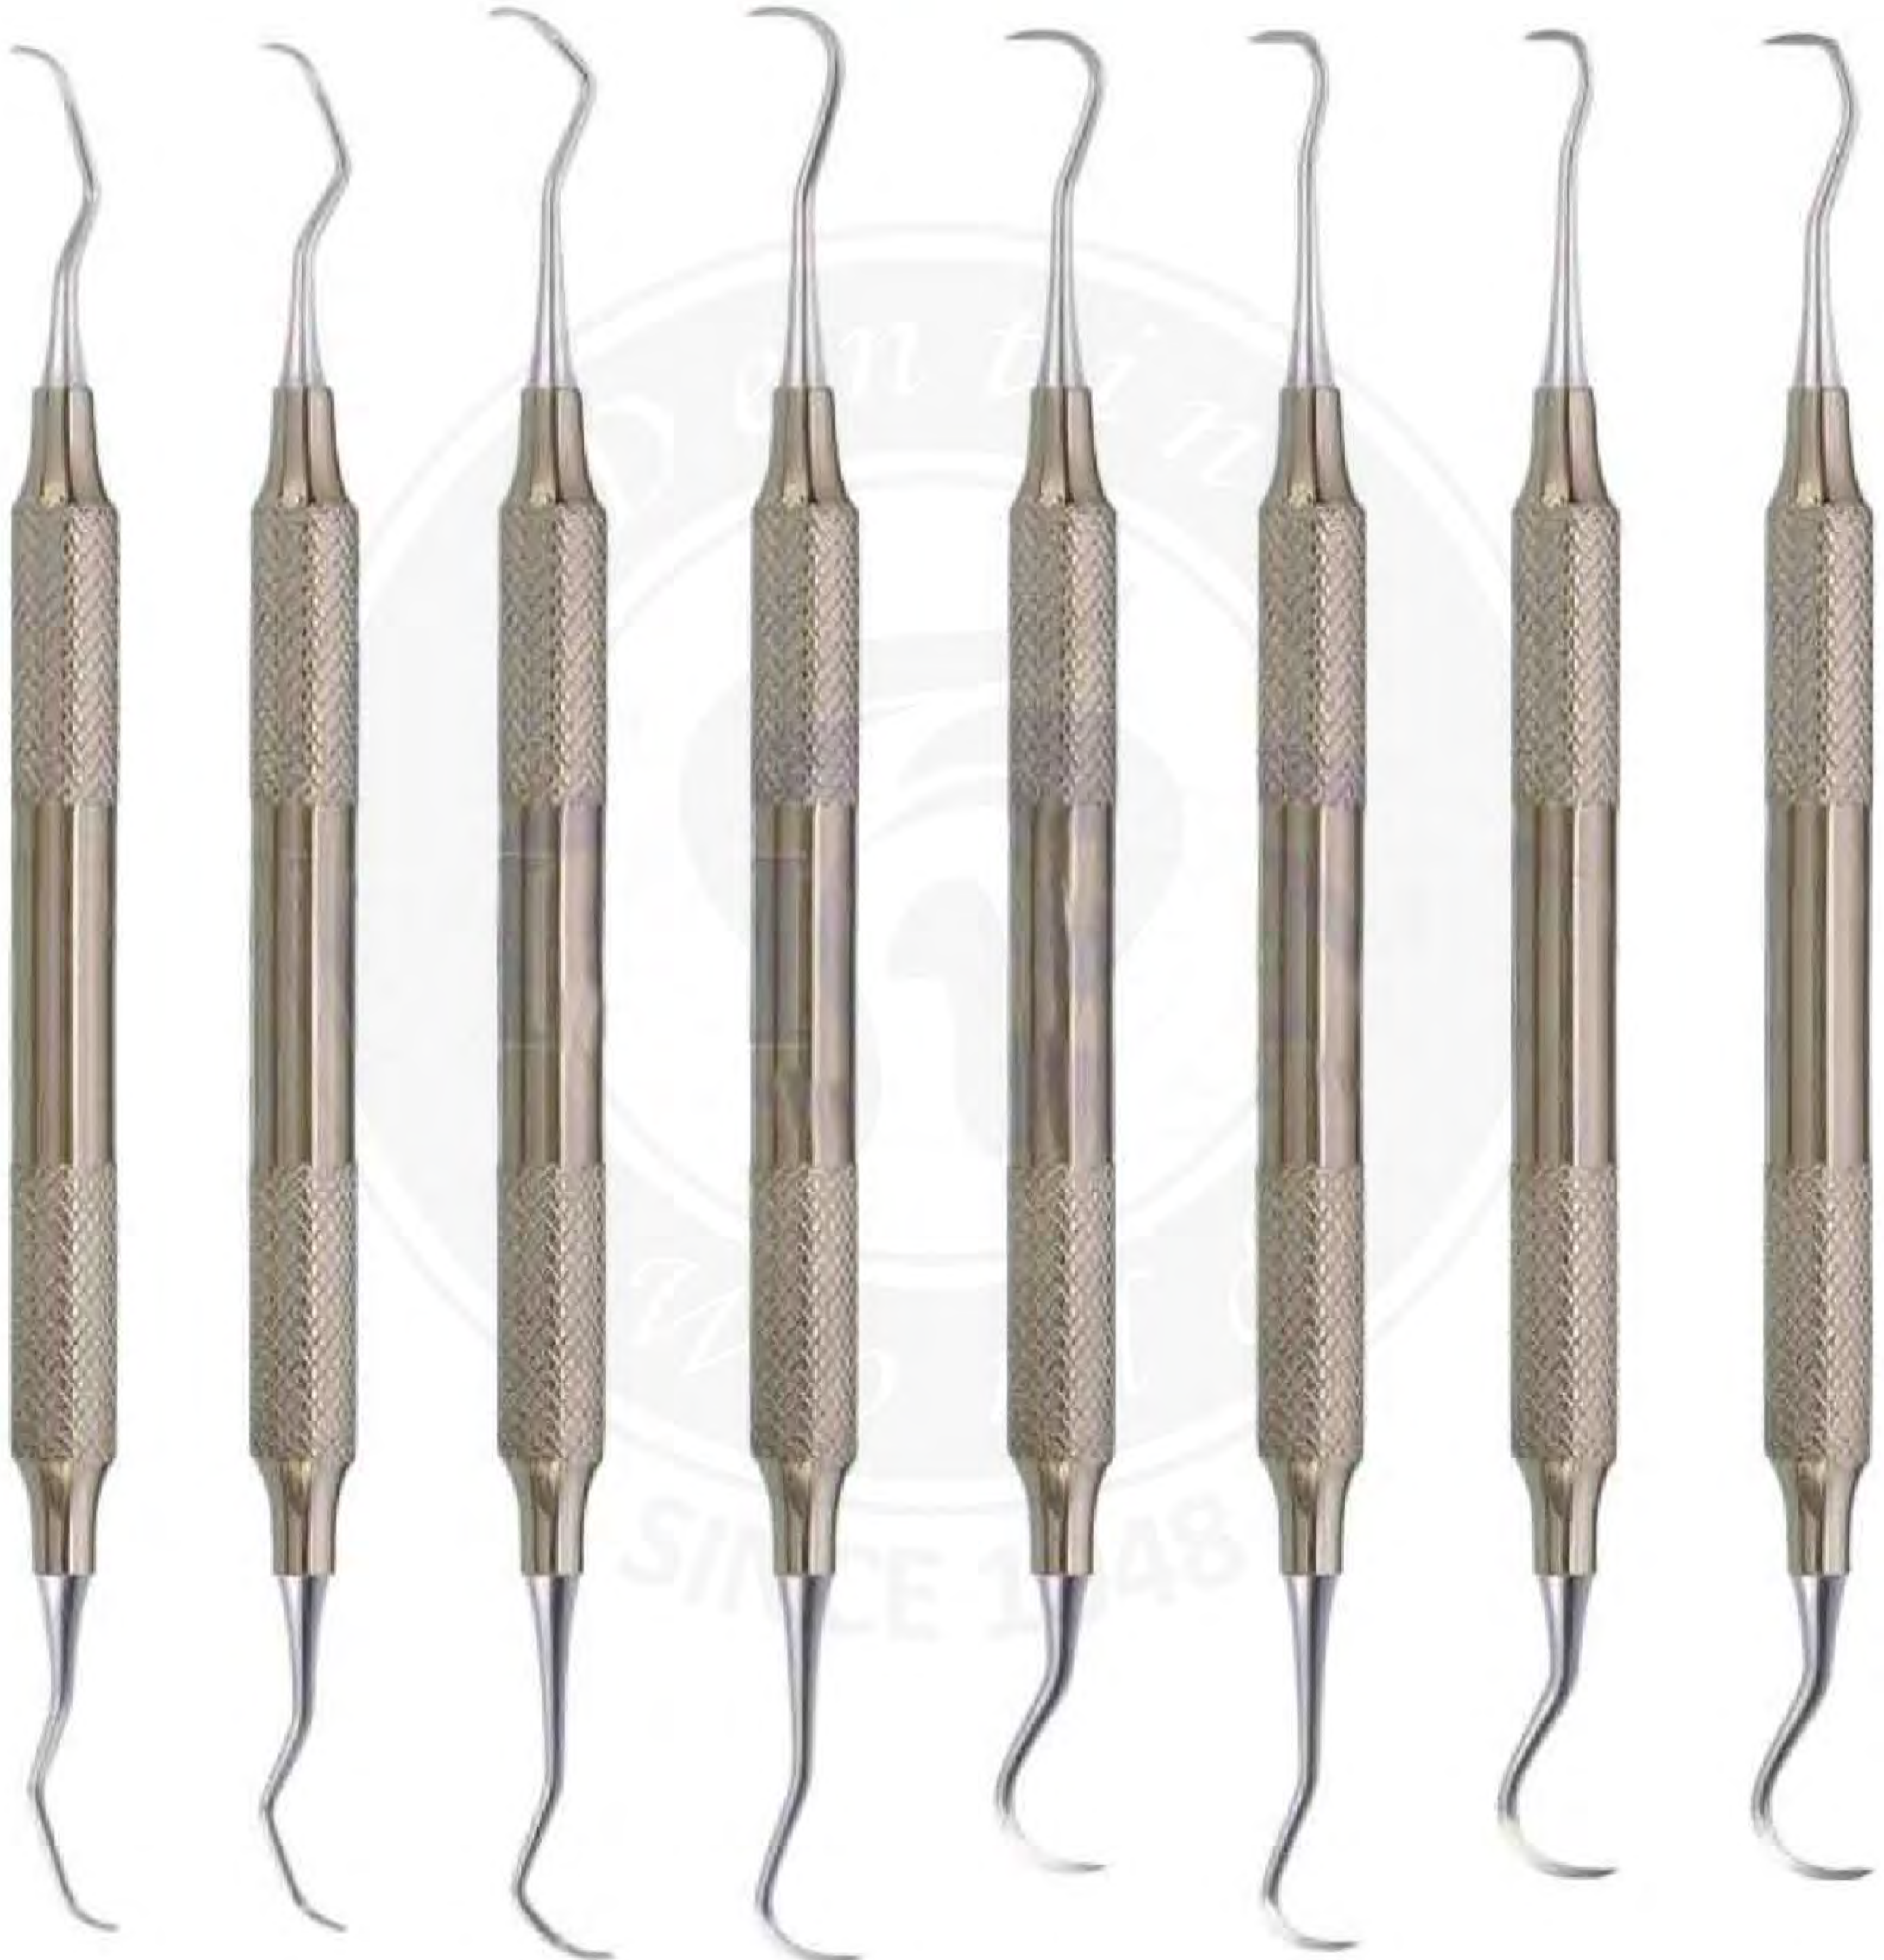

- Кюрети
- Curetas
- Kùretten
- Кюрети
- Curette
- كرتن

**GRACEY CURETTE  
 HOLLOW HANDLE 10MM, LENGTH 170MM**

Curetters Set of 8 Pieces

DW-543  
 Curette  
 Columbia  
 2L-2R

DW-544  
 Curette  
 Columbia  
 4L-4R