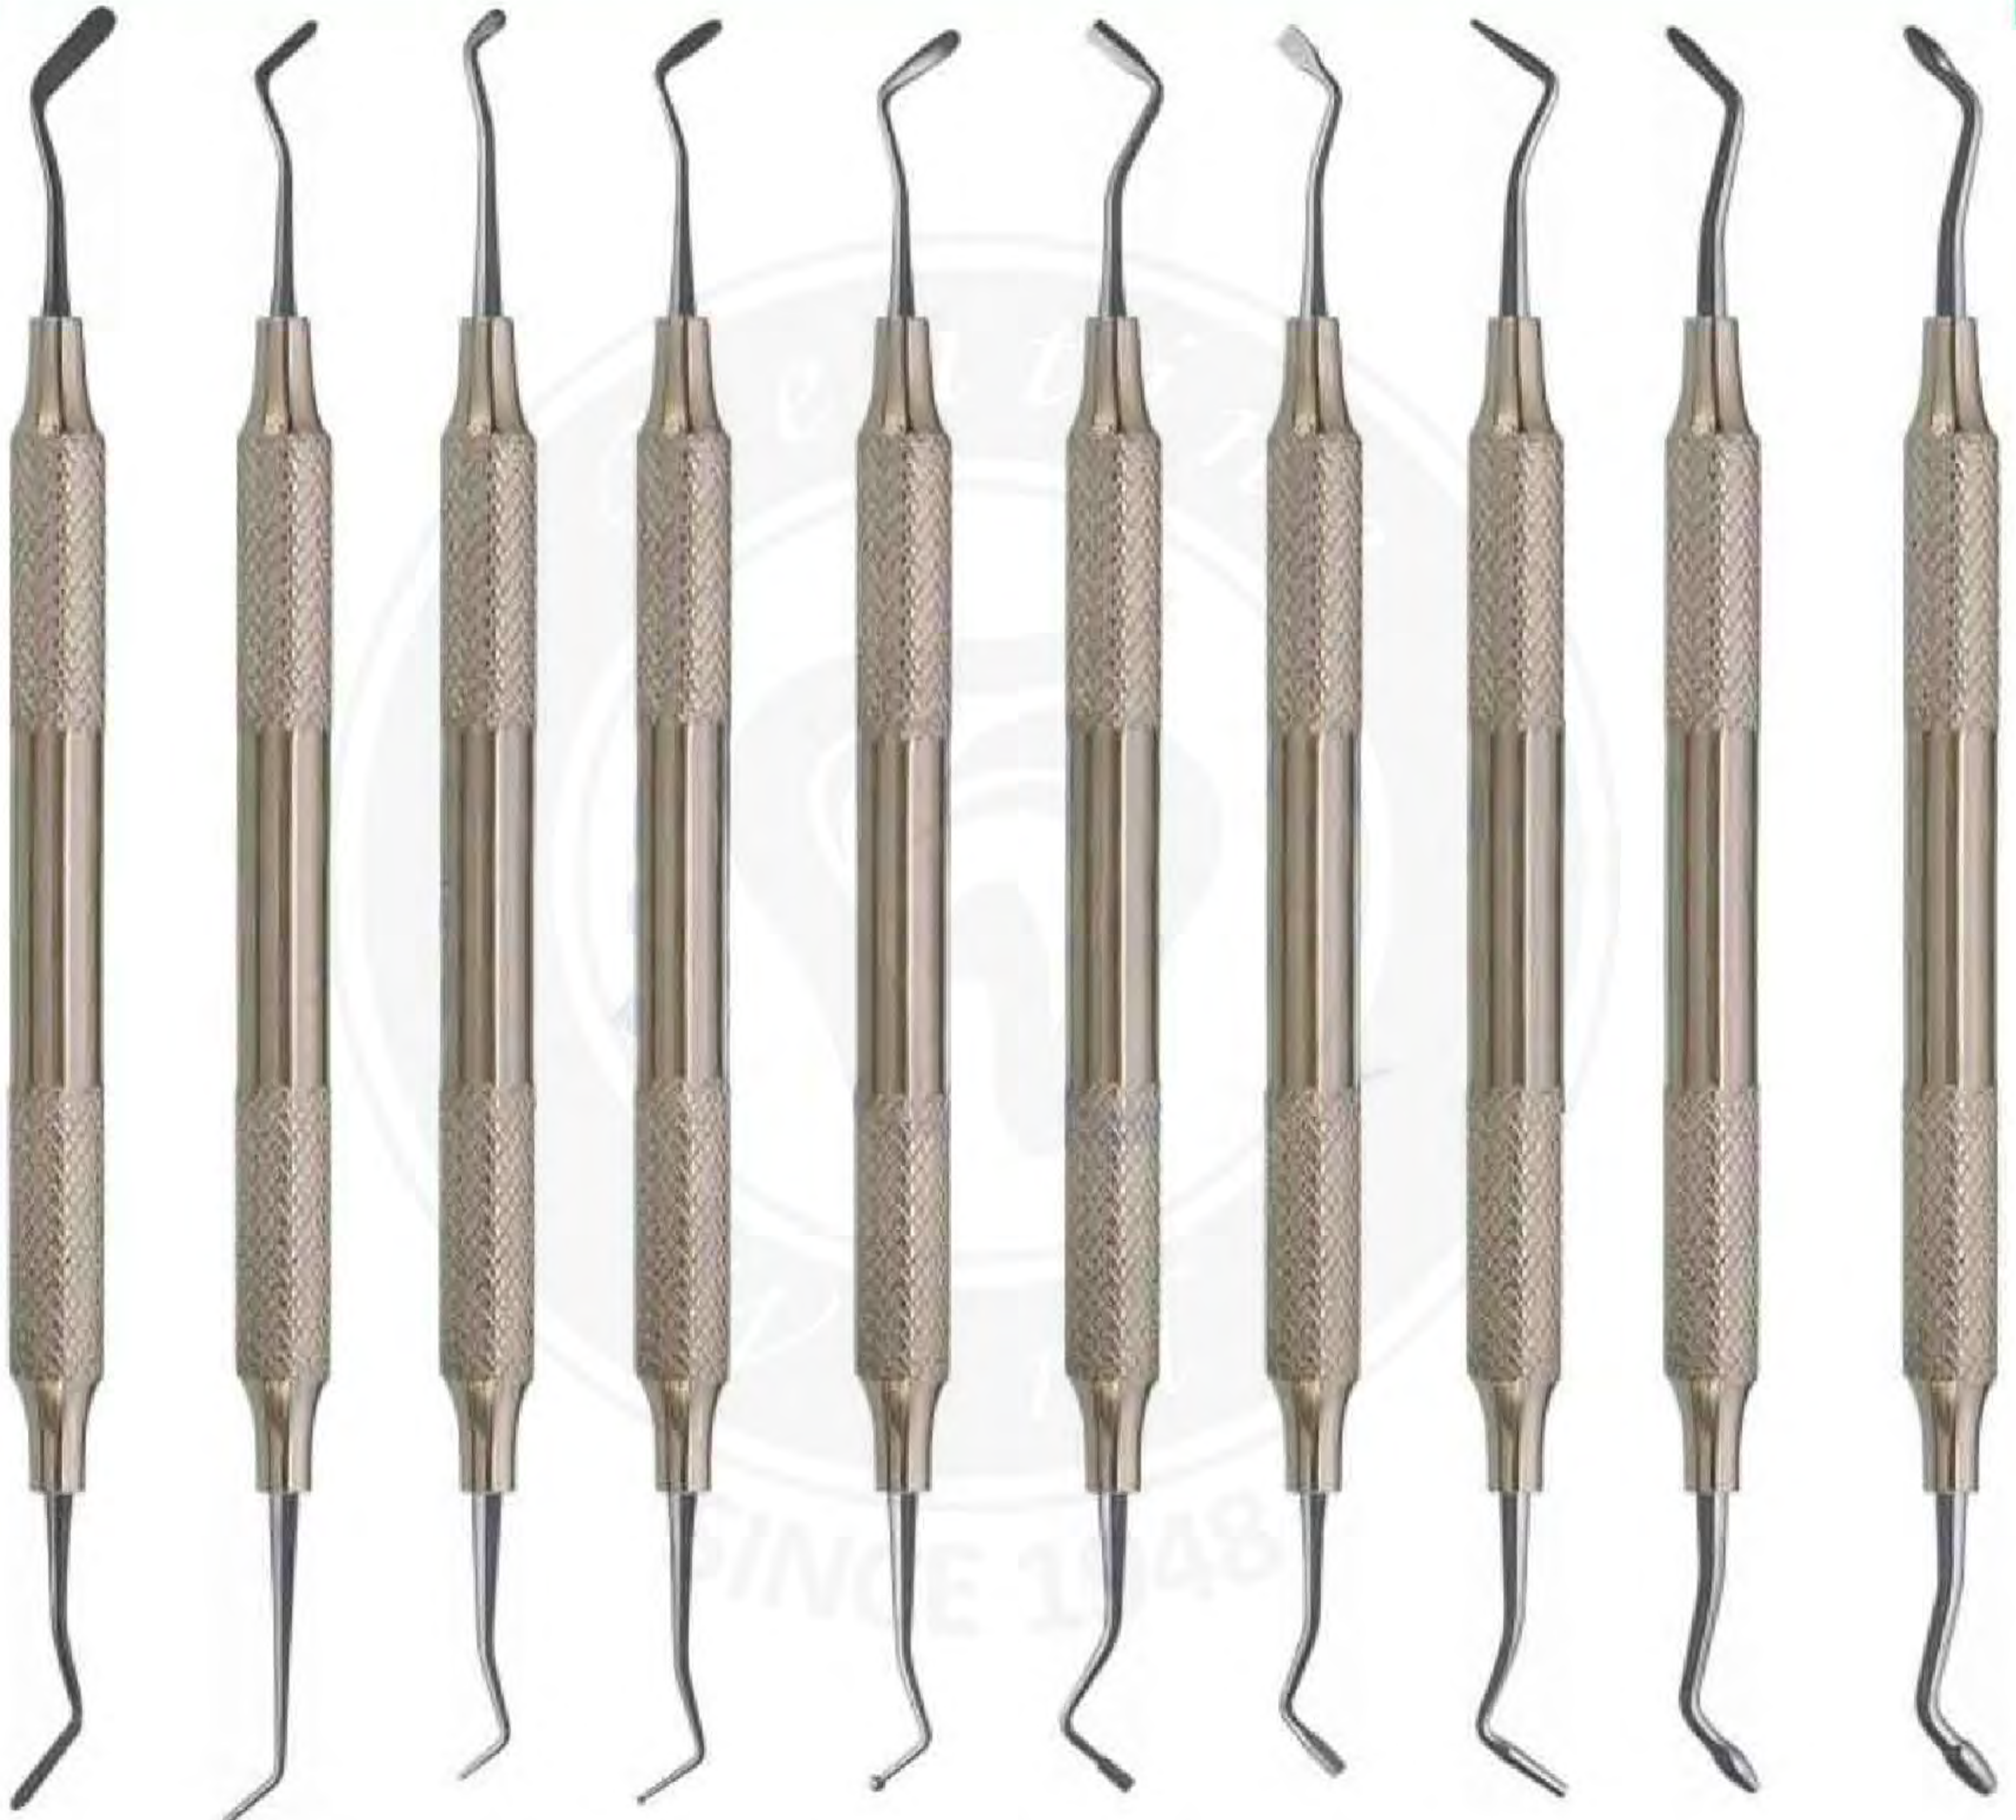

- Инструменти для імплантології
- Implantologia
- زراعة الأسنان

**BLACK TITANIUM COLOUR COATED INSTRUMENTS**

DW-1491  
#3  
Extra-Flex

DW-1492  
Mini 1

DW-1493  
Micro-Mini

DW-1494  
Medium  
Placing/  
Condensing