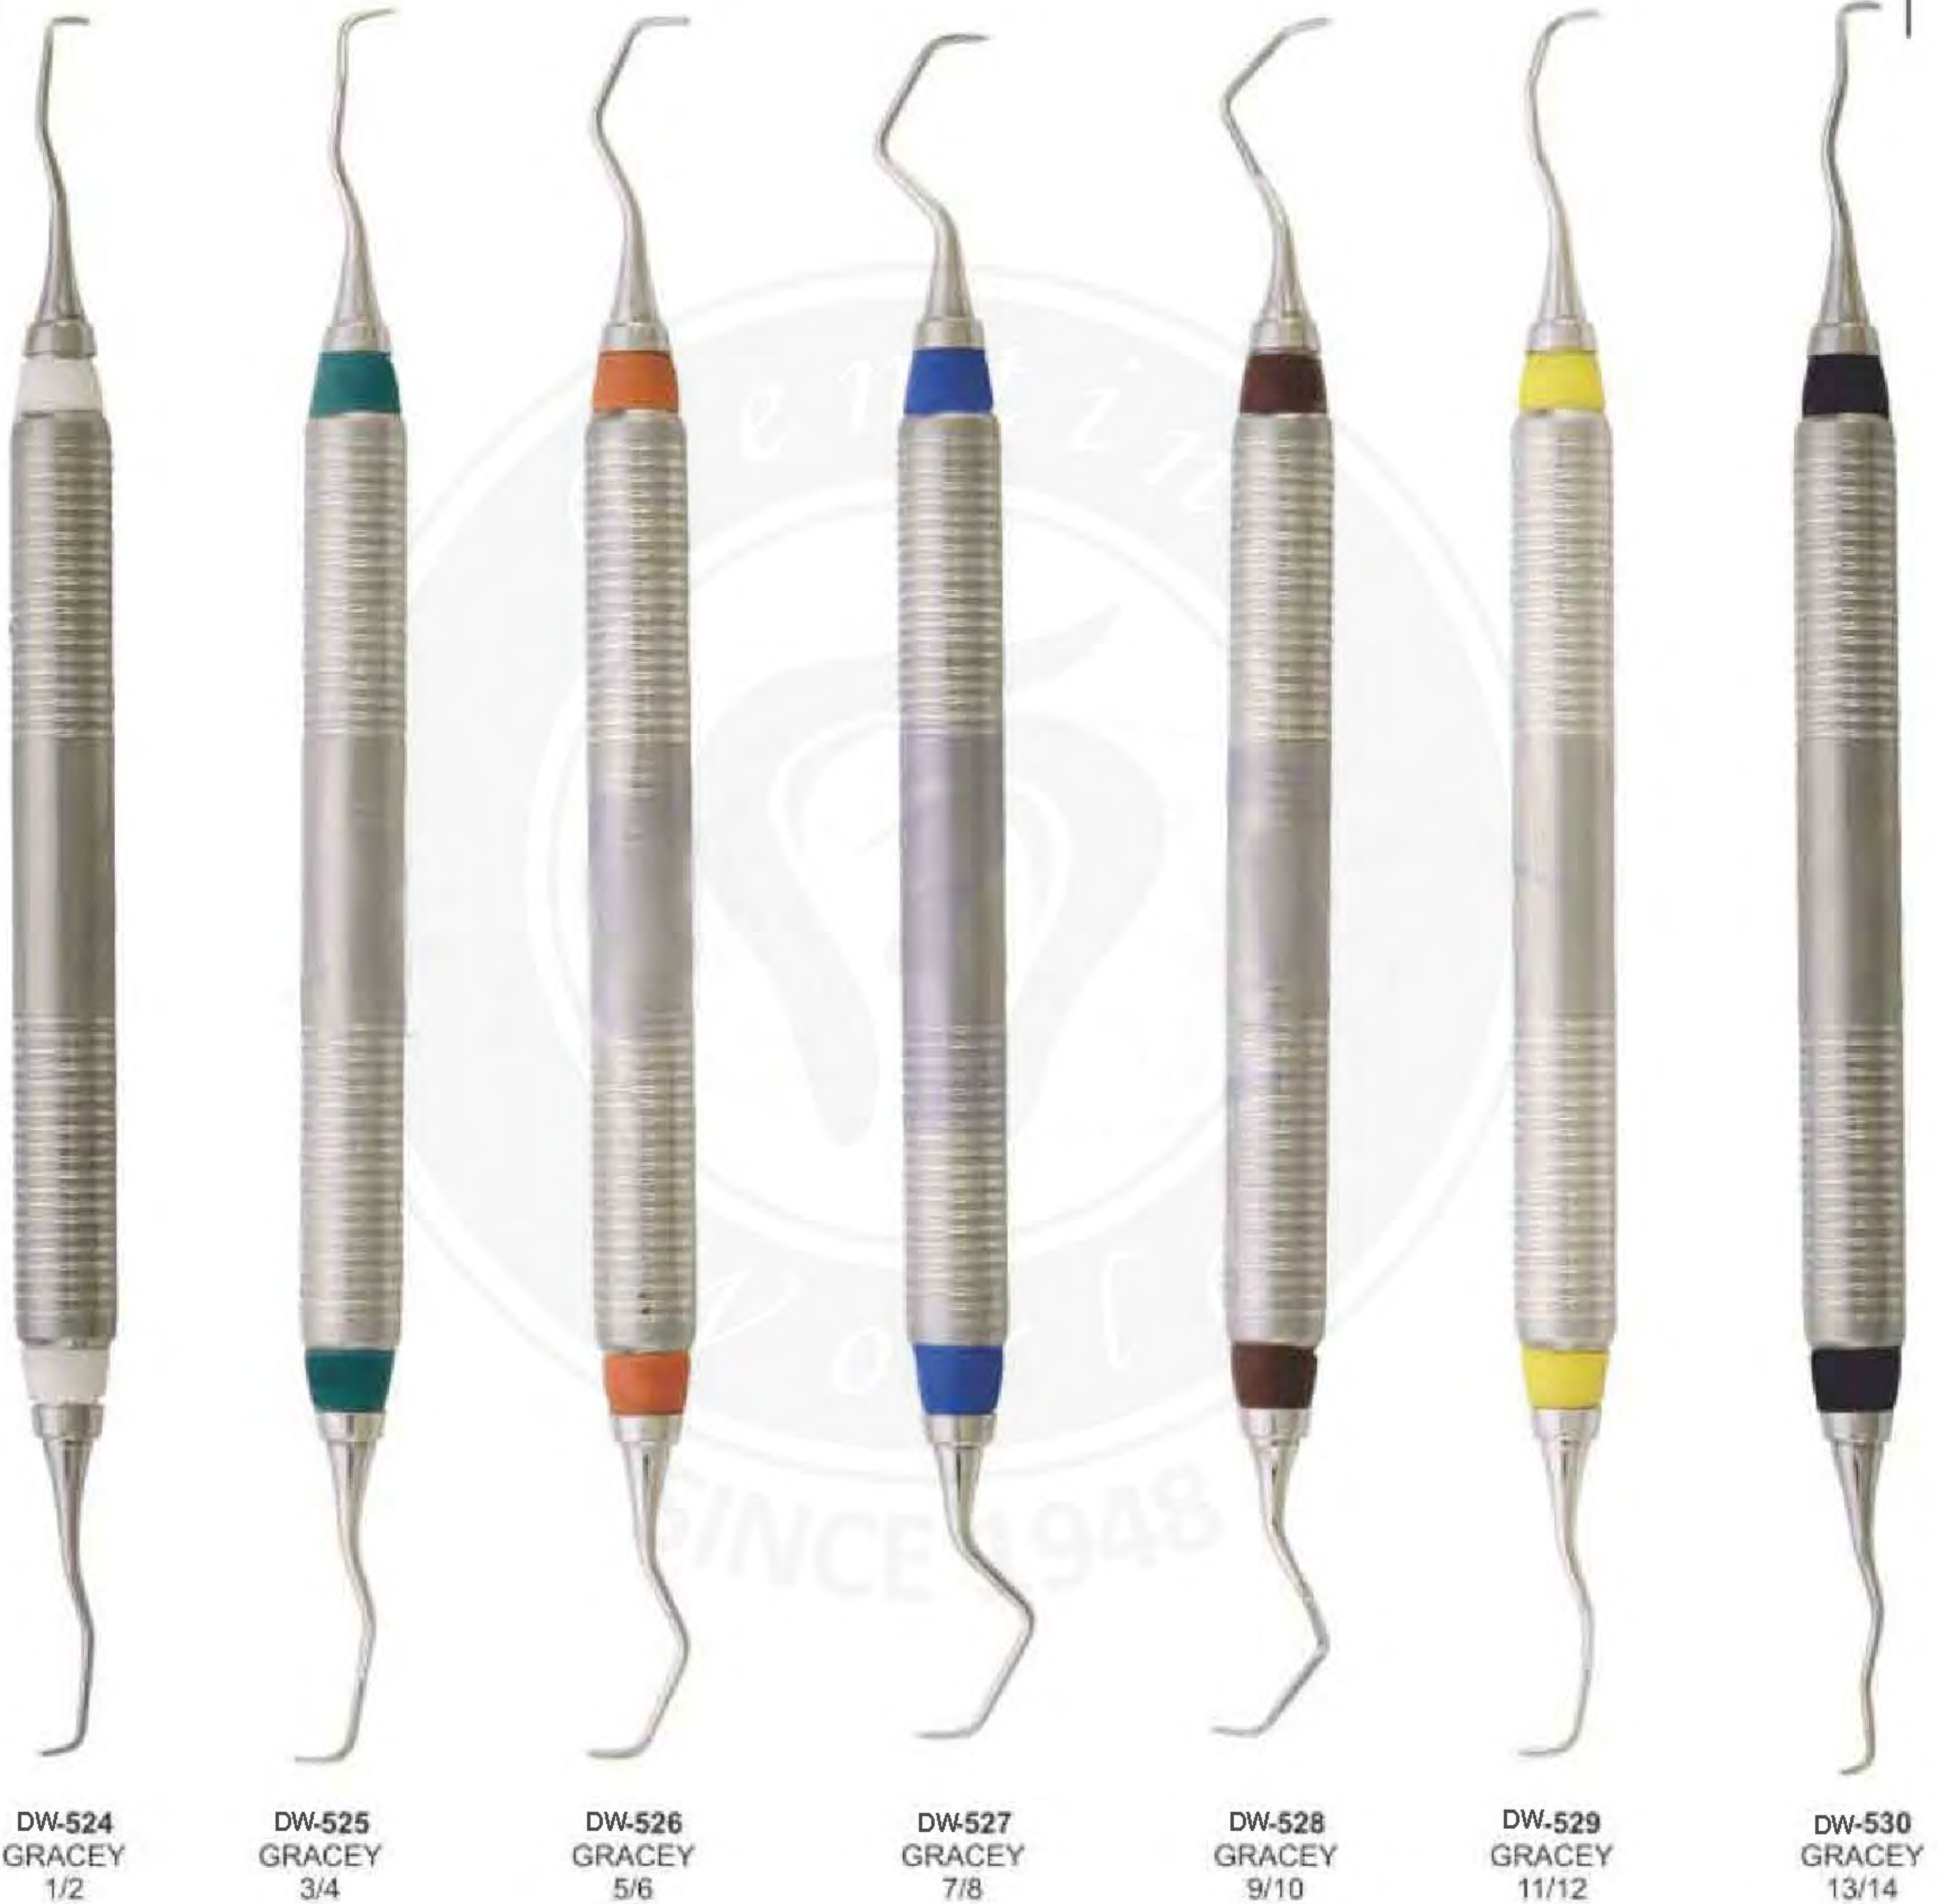

DW-521  
GRACEY  
9/10

DW-522  
GRACEY  
11/12

DW-523  
GRACEY  
13/14

- Кюрети
- Curetas
- Kuretten
- Кюрети
- Curette
- كرتن

**GRACEY SET OF 7 PCS**  
**HOLLOW HANDLE 9.5MM, LENGTH 170MM WITH SILICON GRIP**