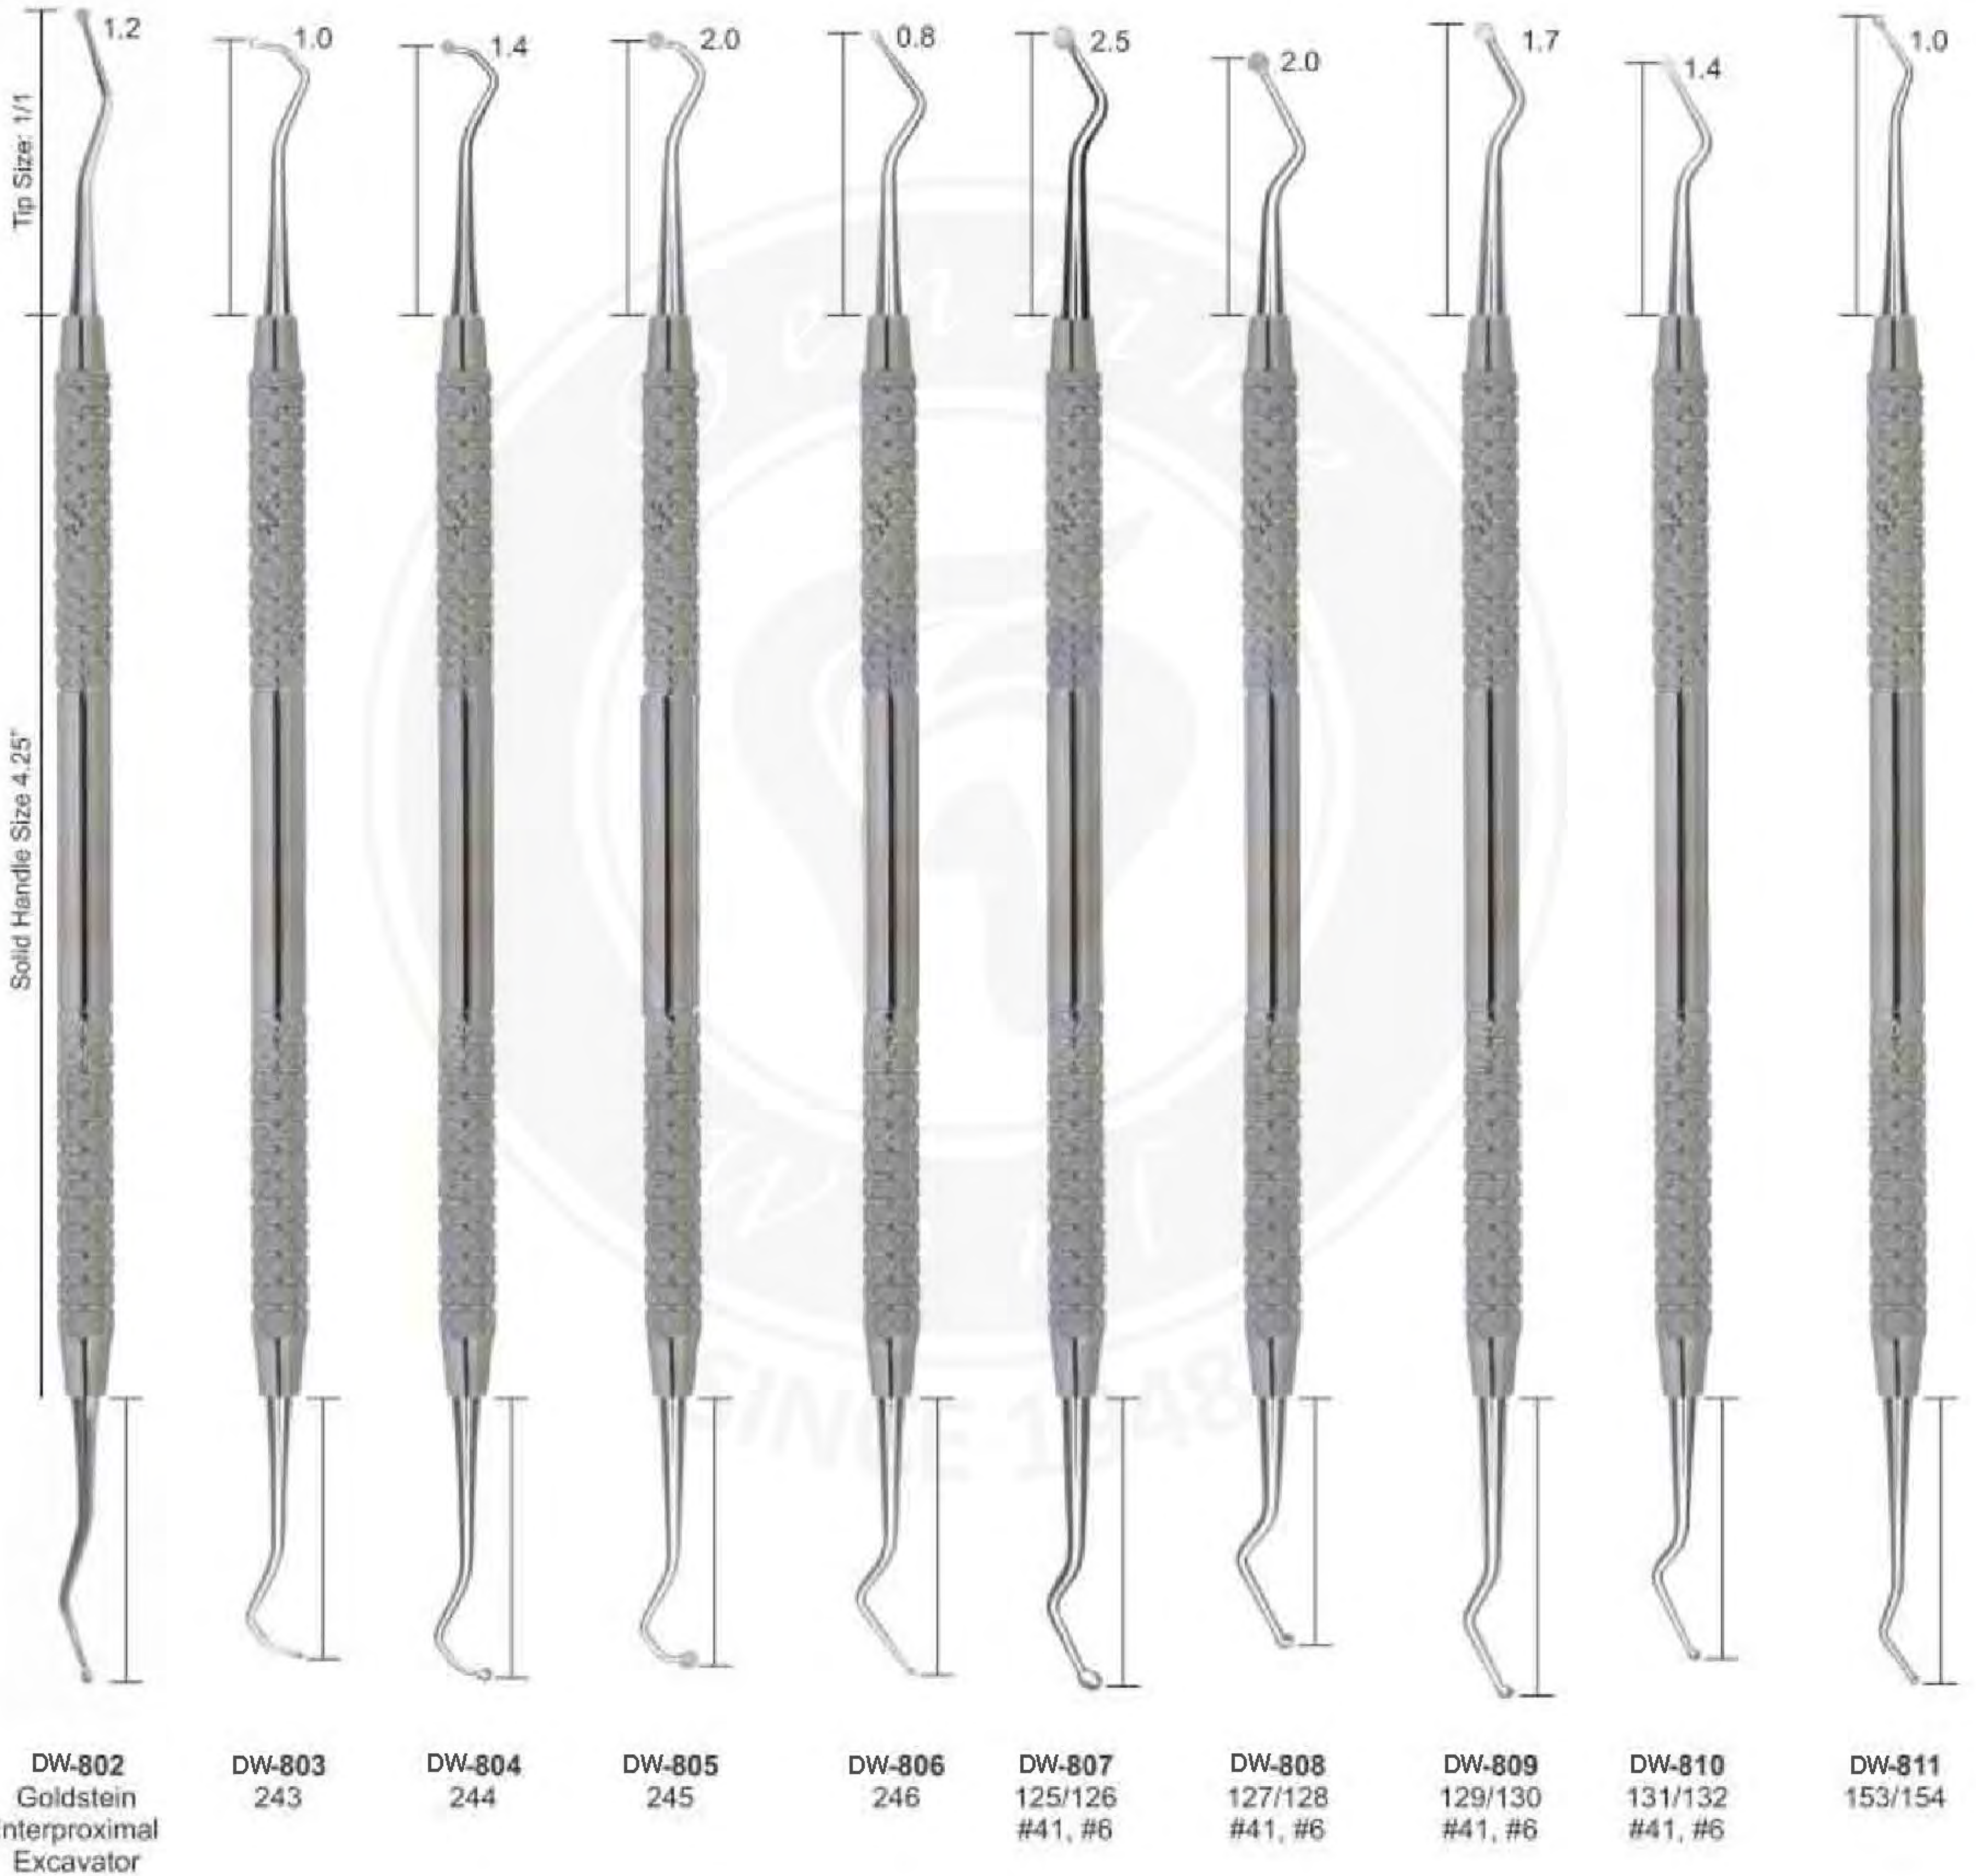

- Экскаваторы
- Excavateurs
- Excavatoren
- Экскаватори
- Excavadores
- حفارات

EXCAVATORS INSTRUMENTS SOLID HANDLE 6MM, LENGTH 170MM

ENGLISH PATTERNS