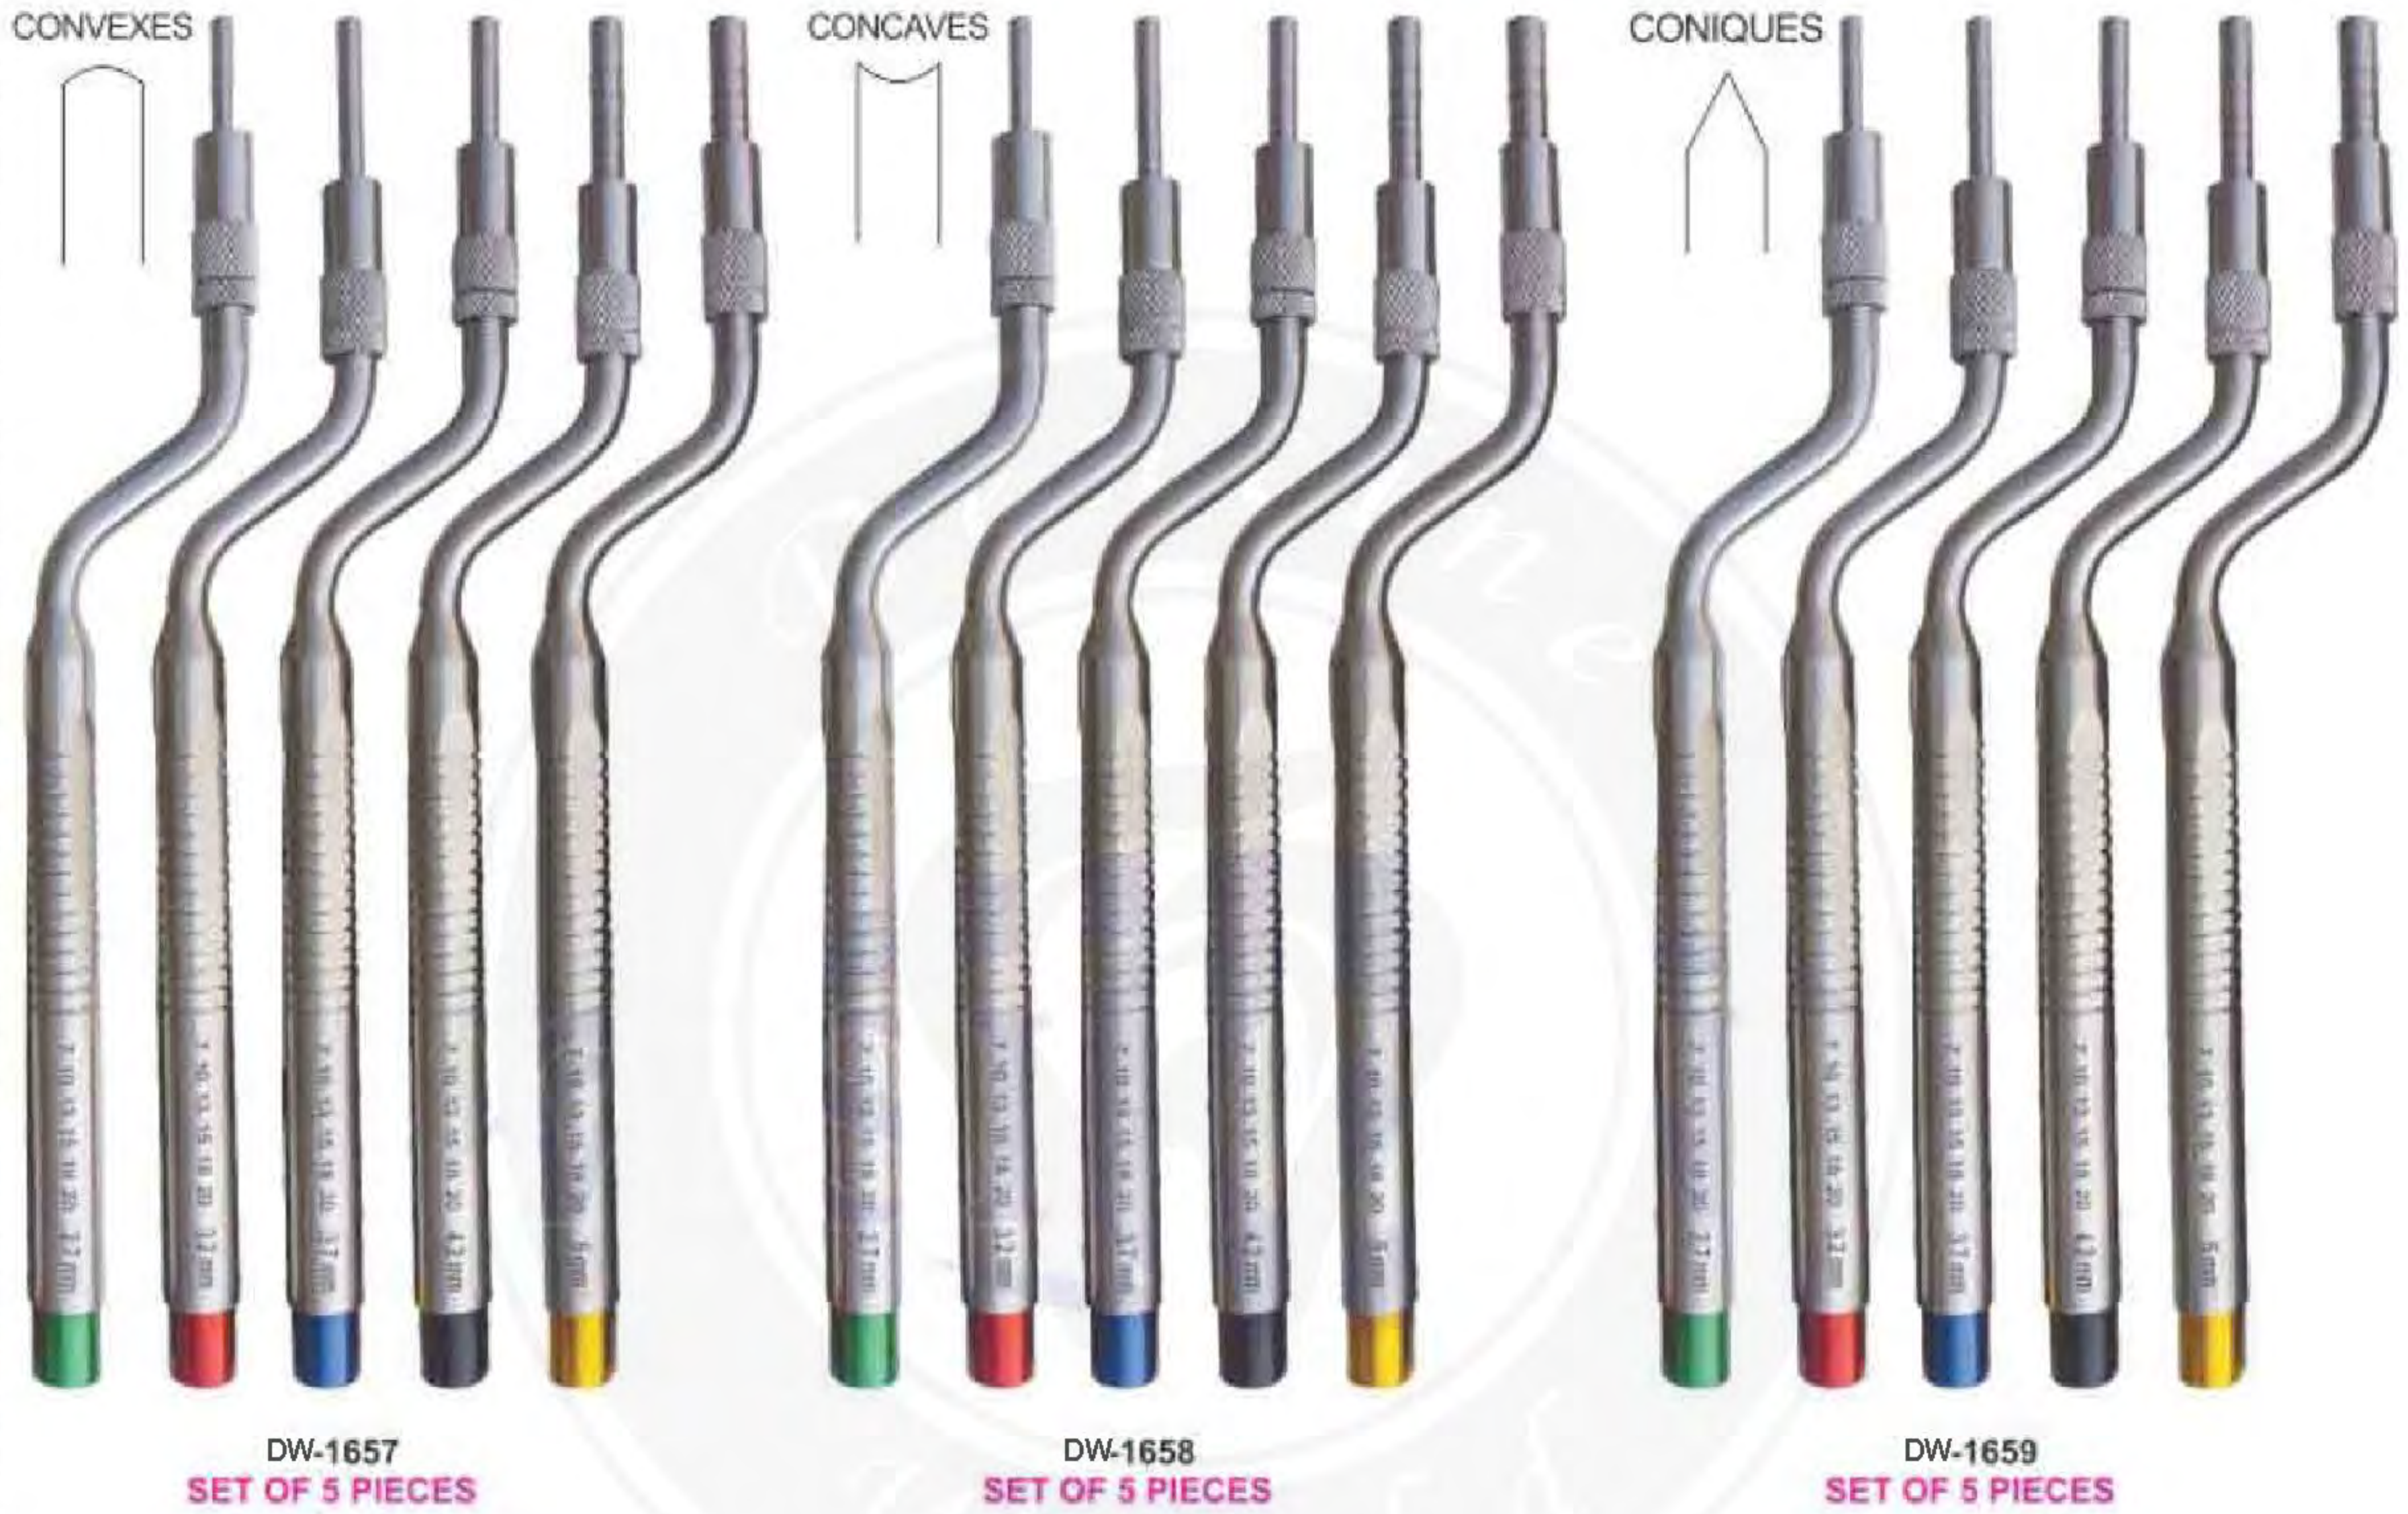

1. Инструменты для имплантологии
   - Implantologie
   - Implantologie
2. Інструменти для імплантології
   - Implantologia
   - زراعة الأسنان

OSTEOTOME CONVEXES / CONCAVE / CONIQUES

**DW-1657
SET OF 5 PIECES**

**DW-1658
SET OF 5 PIECES**

**DW-1659
SET OF 5 PIECES**