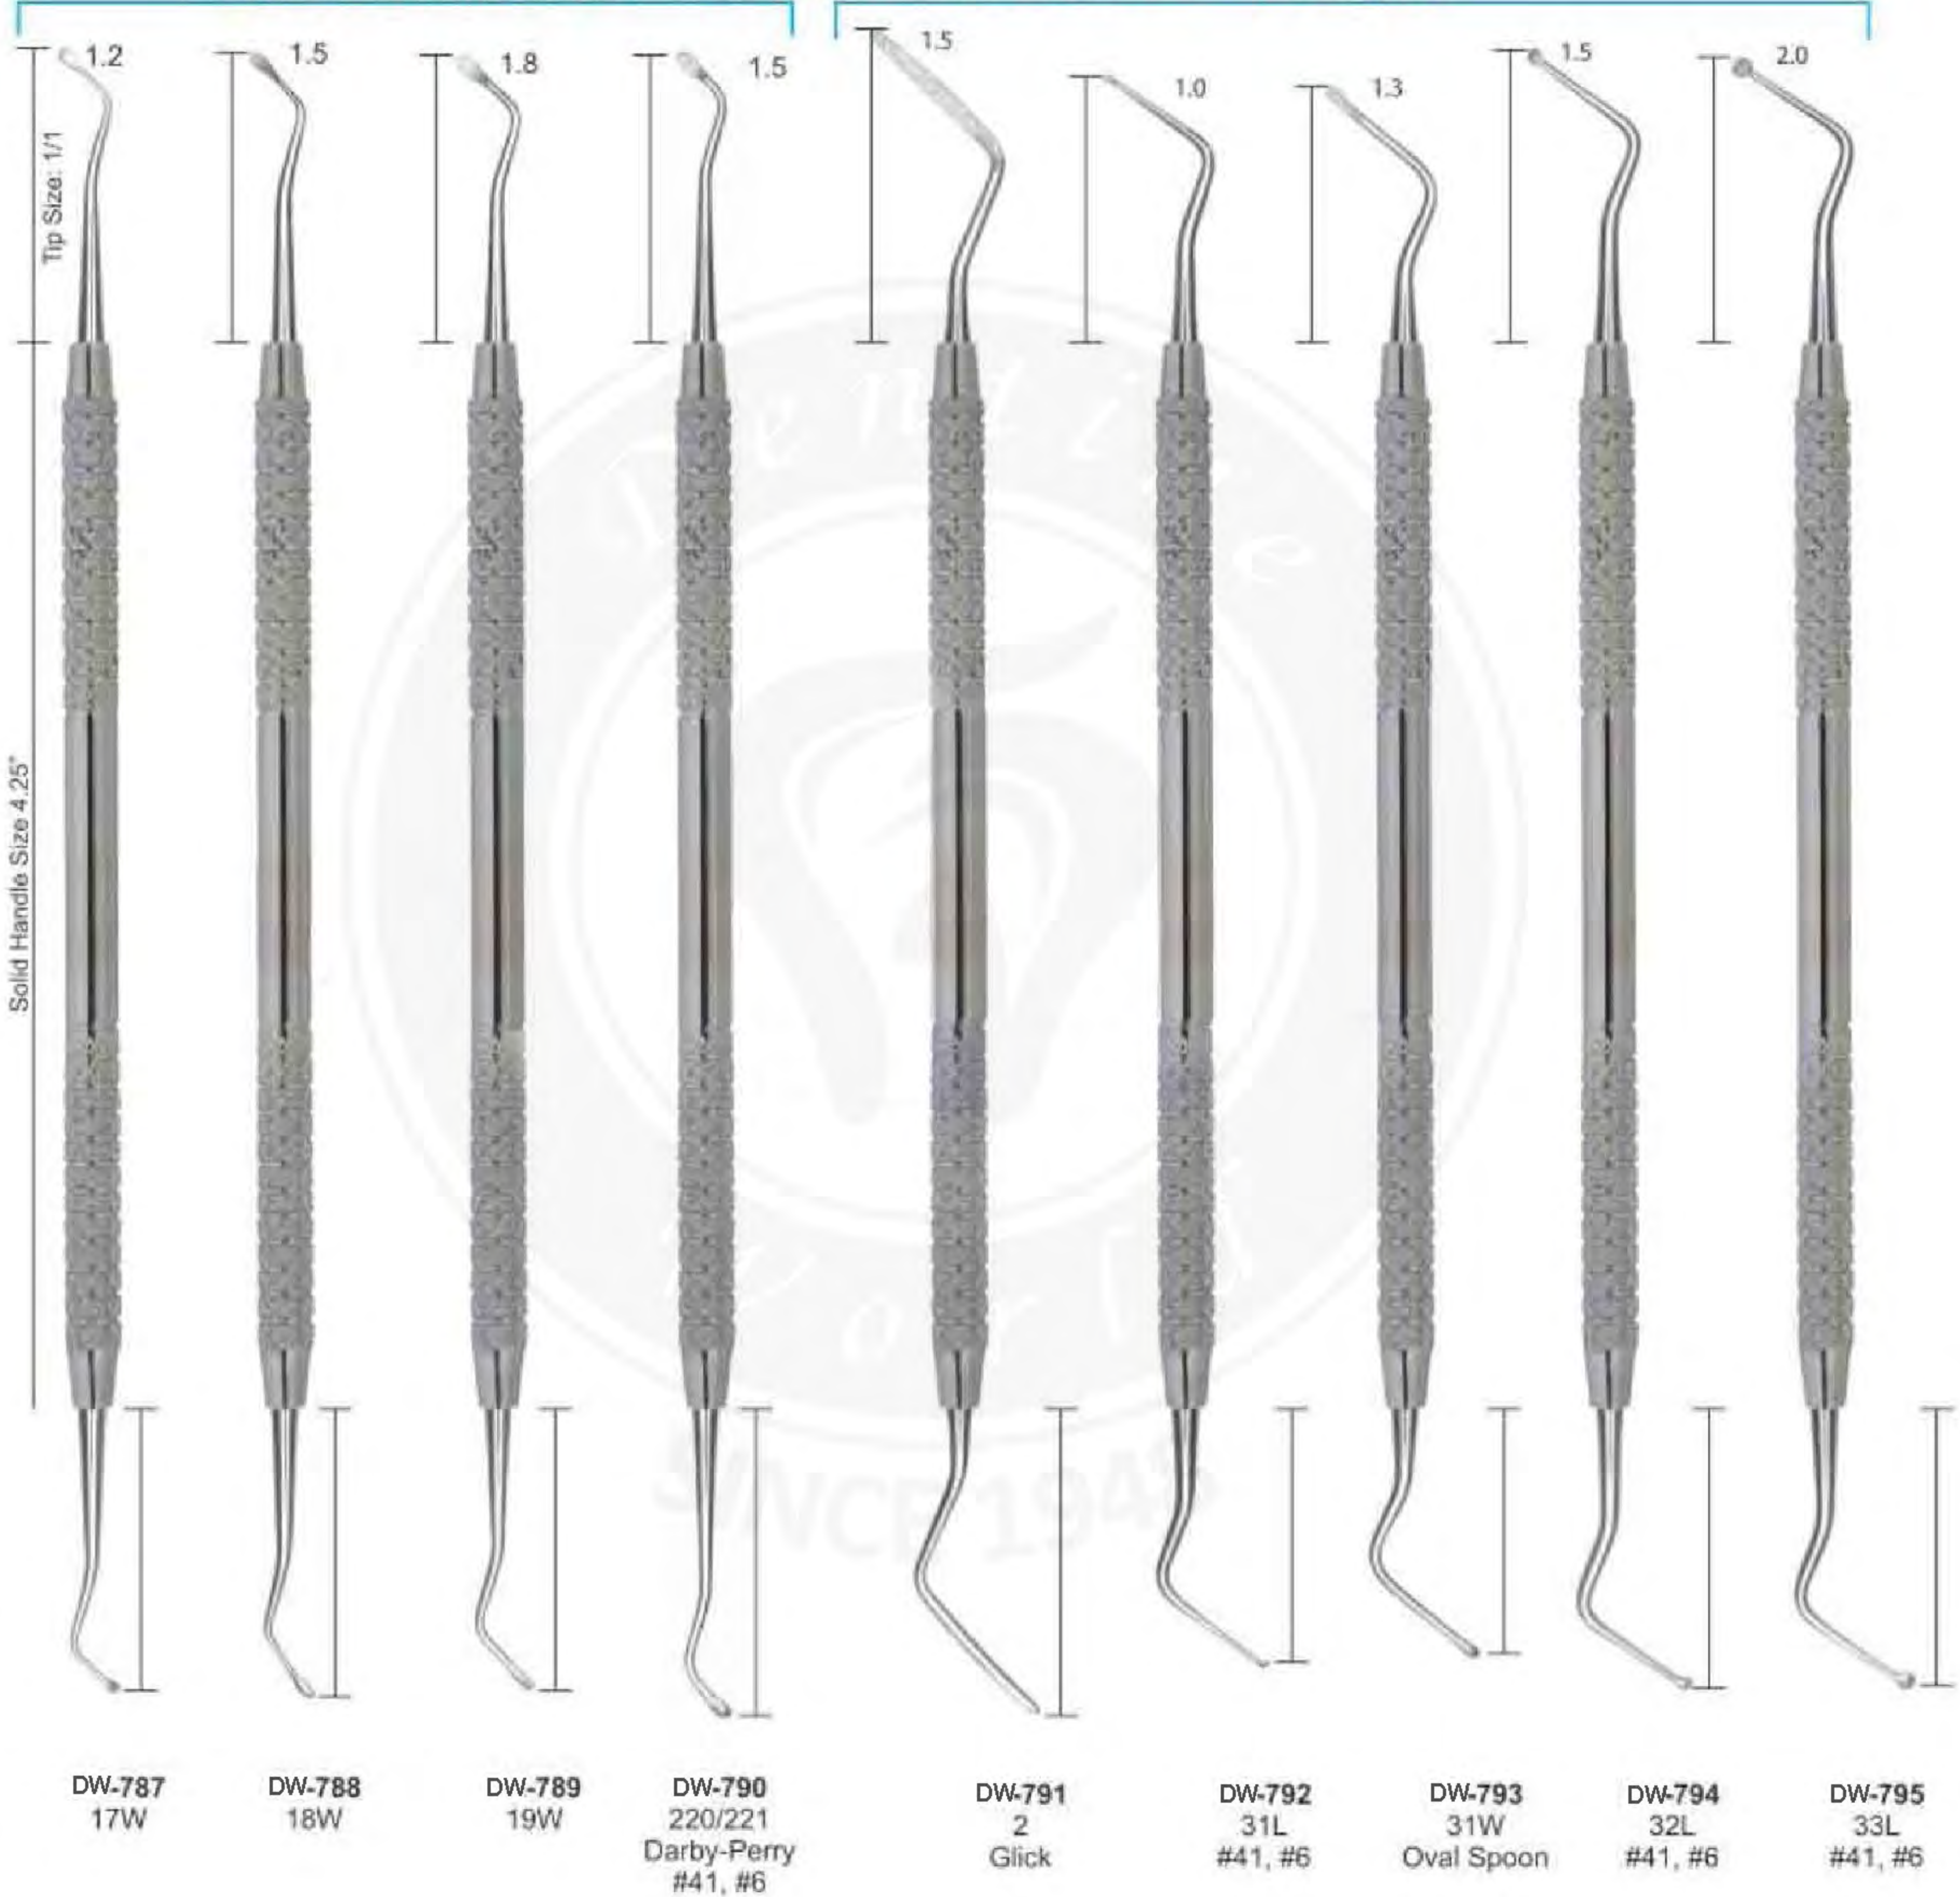

## EXCAVATORS INSTRUMENTS SOLID HANDLE 6MM, LENGTH 170MM SPOONS

- Экскаваторы
- Excavateurs
- Excavatoren
- Экскаватори
- Excavadores
- حفارات

**EXCAVATORS INSTRUMENTS**  
 SOLID HANDLE 6MM, LENGTH 170MM