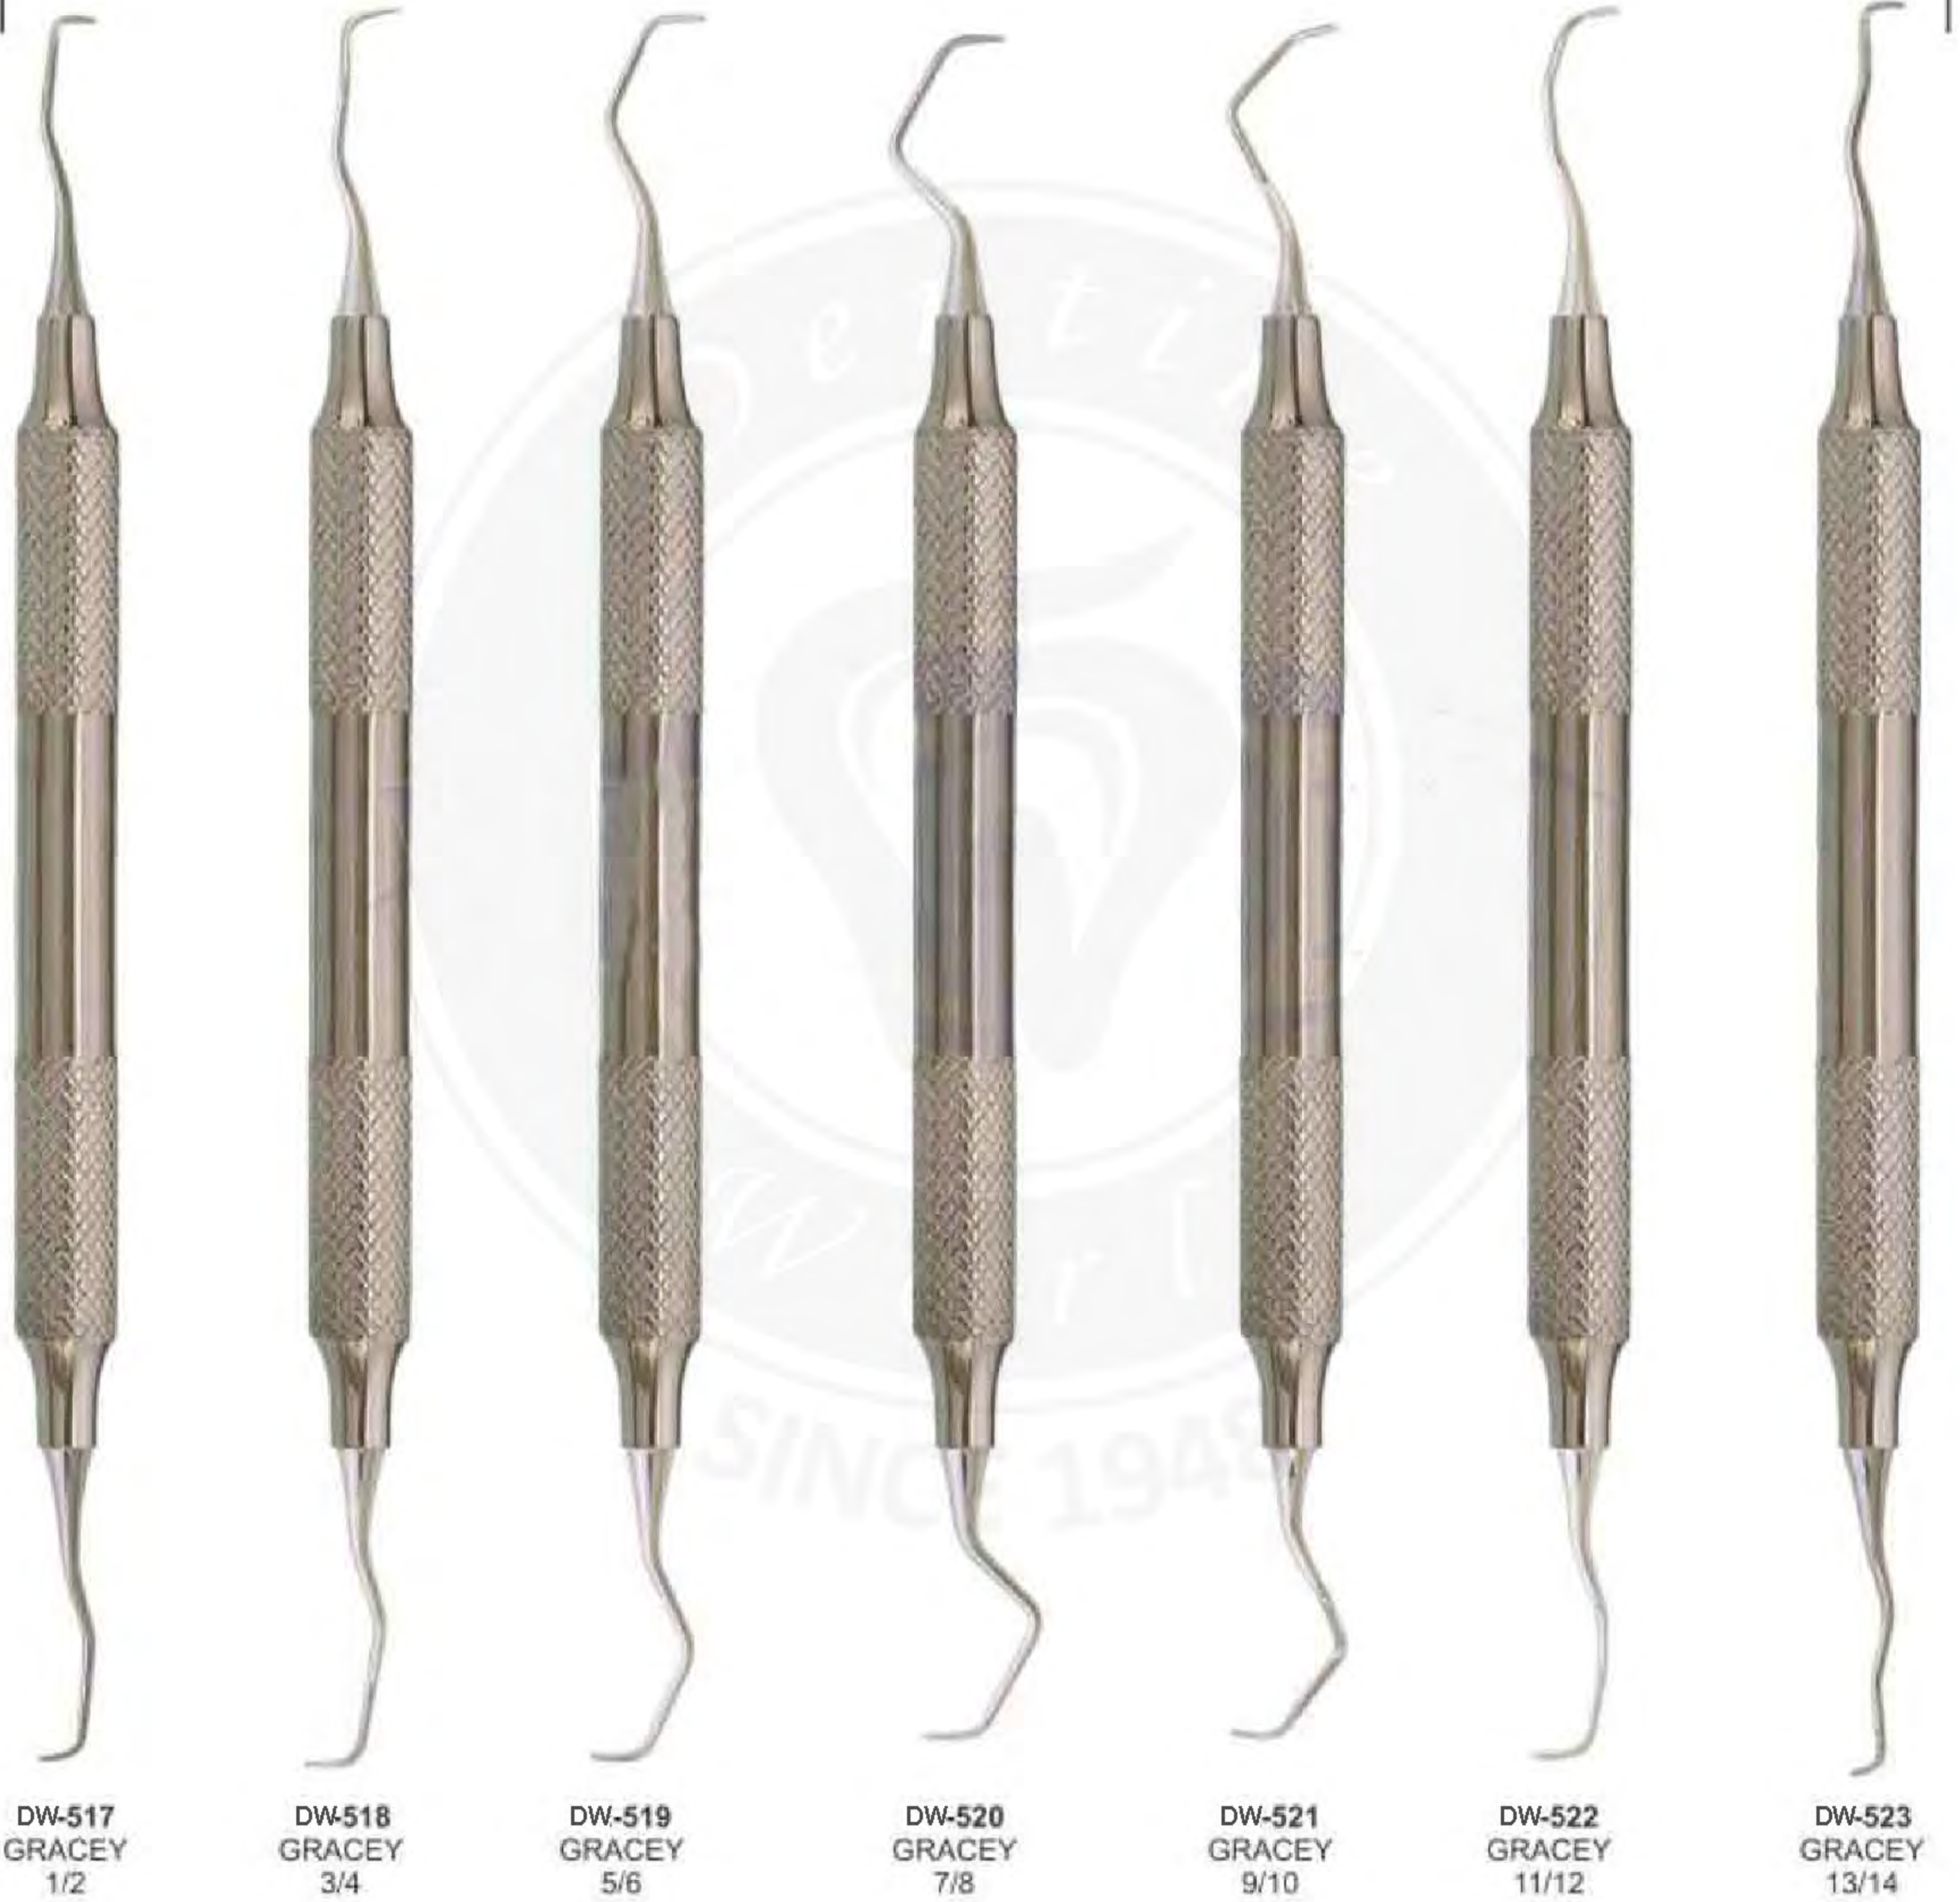

CURETTES

- Кюрети
- Curetas
- Kuretten
- Кюрети
- Curette
- کرتس

GRACEY SET OF 7 PCS HOLLOW HANDLE 9.5MM, LENGTH 170MM

DW-517
GRACEY
1/2

DW-518
GRACEY
3/4

DW-519
GRACEY
5/6

DW-520
GRACEY
7/8

DW-521
GRACEY
9/10

DW-522
GRACEY
11/12

DW-523
GRACEY
13/14