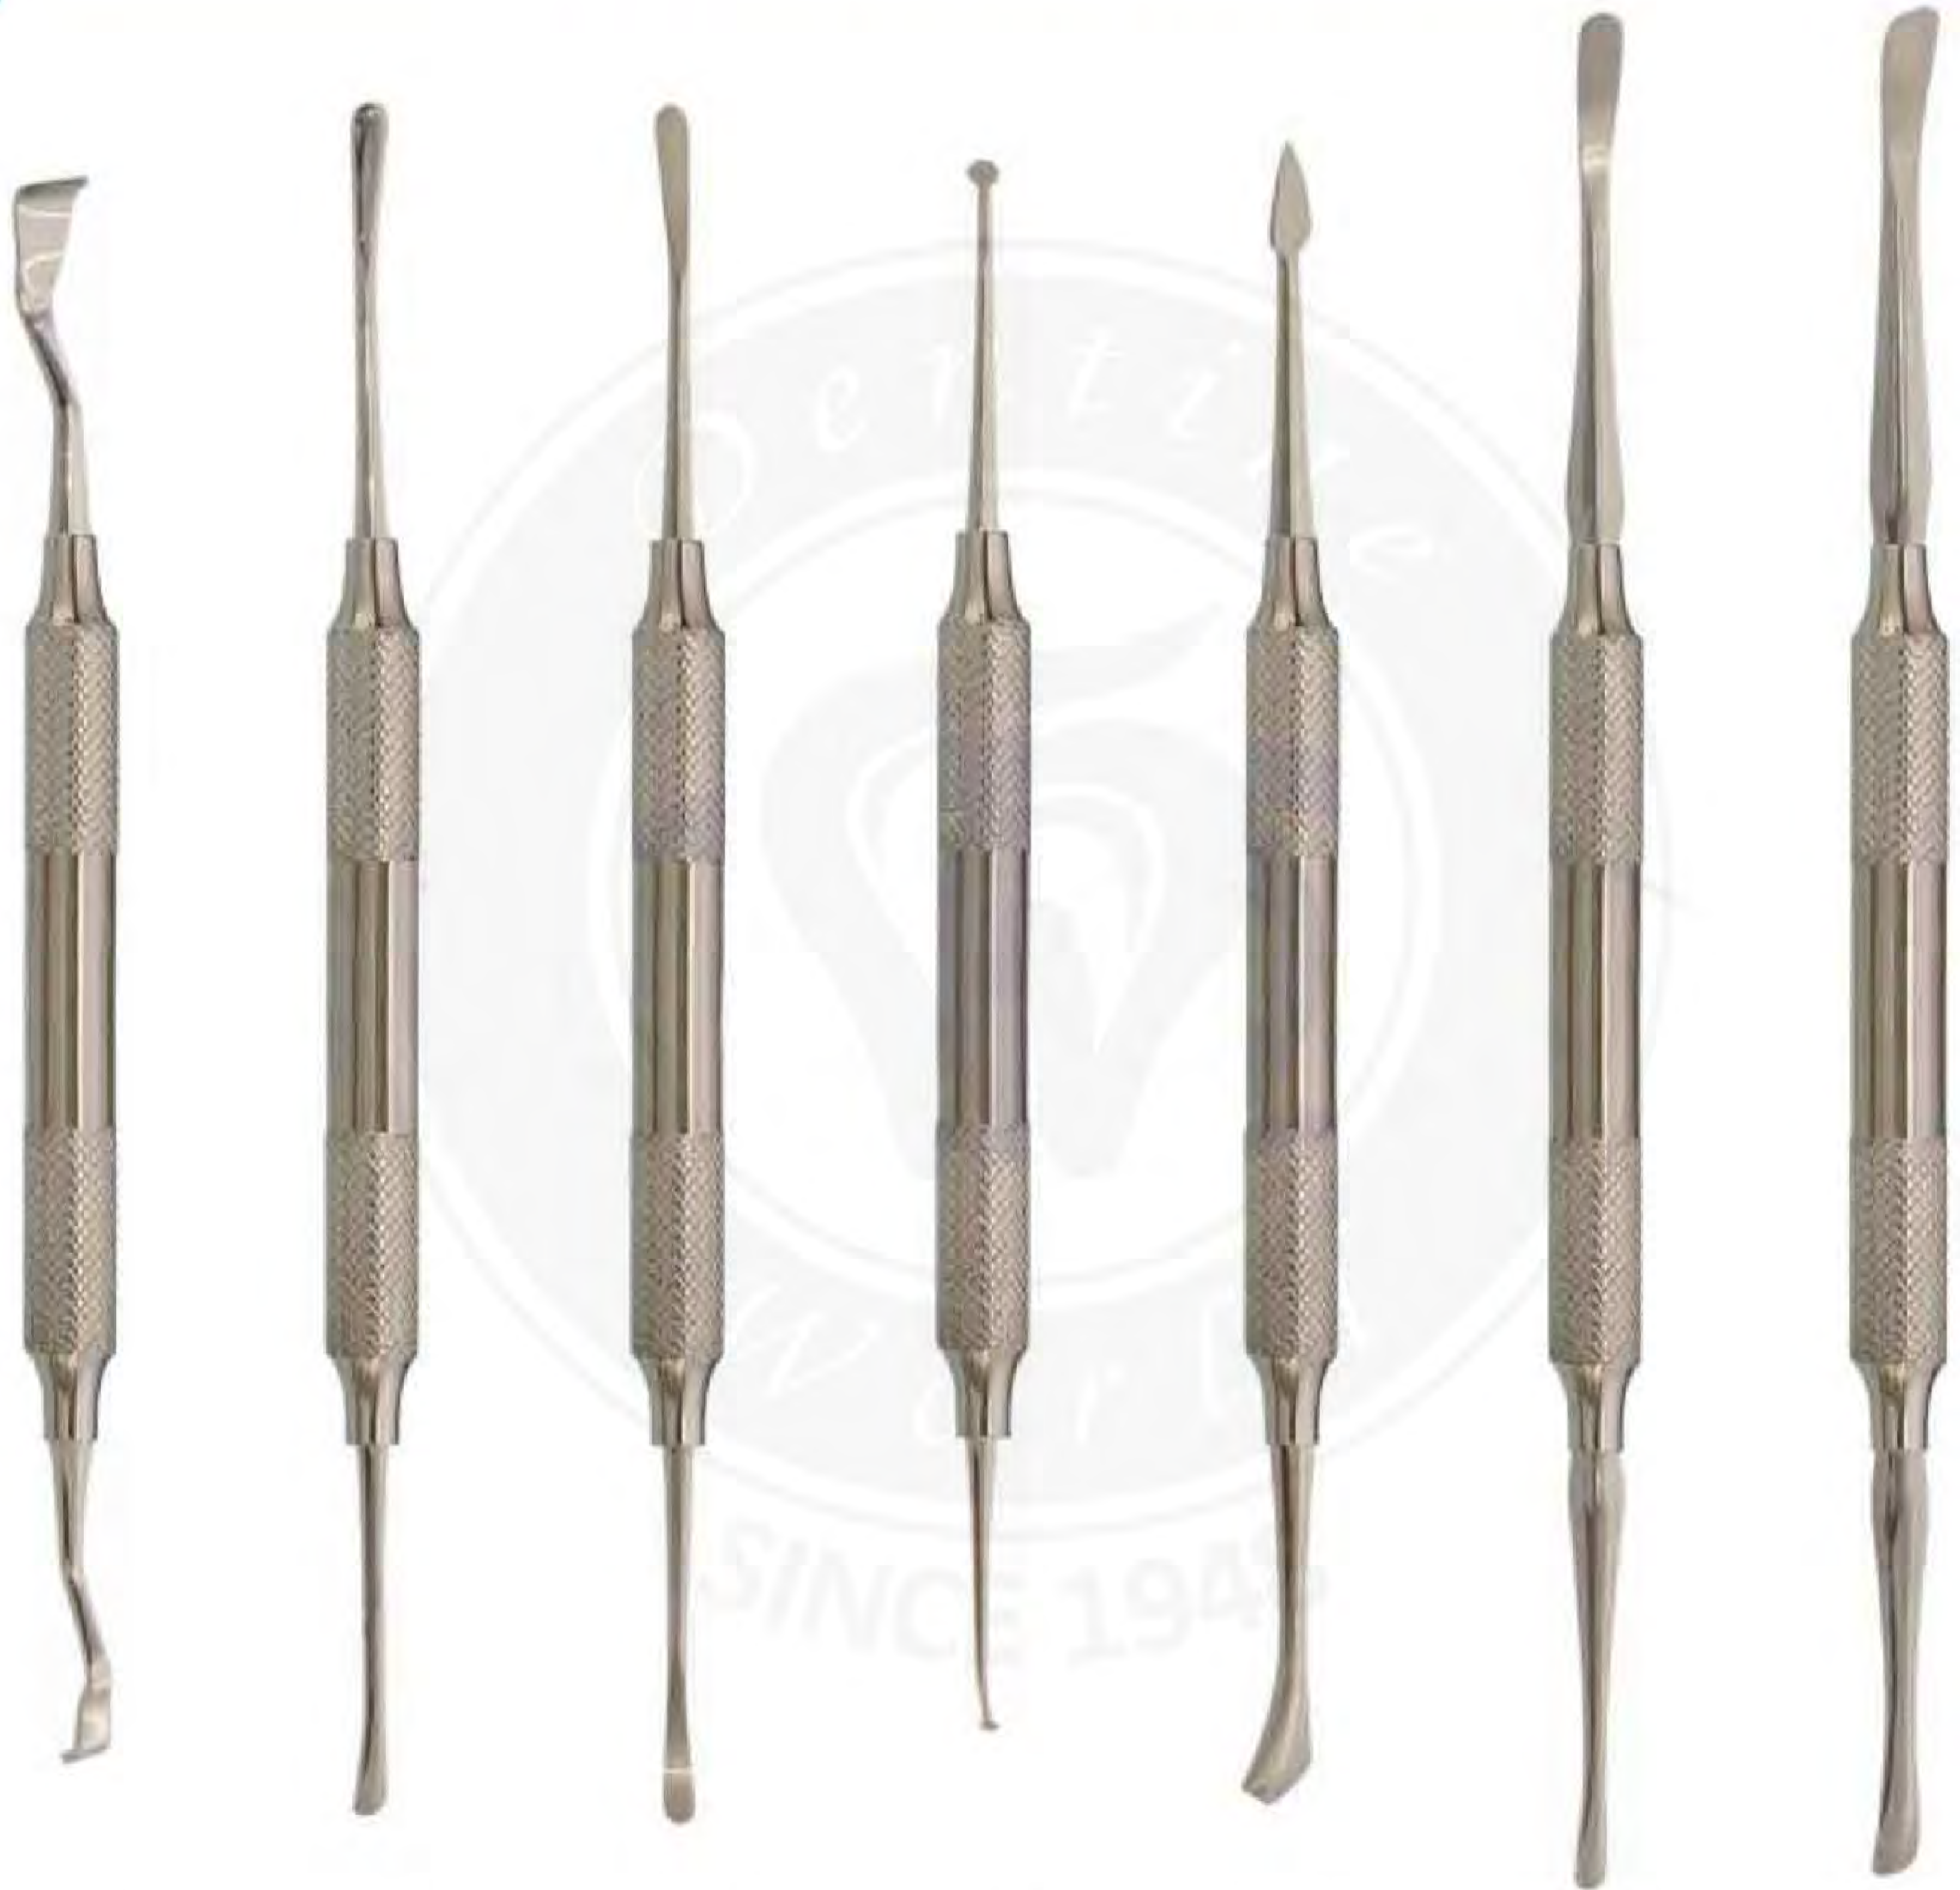

IMPLANTOLOGY

1. Инструменты для имплантологии
   - Implantologie
   - Implantologie
2. Інструменти для імплантології
   - Implantologia
   - زراعة الأسنان

PERIOSTEALS ELEVATOR 10mm Hollow Handle

DW-1600
Raspator,
BonexScraper
Length 165 mm,
10 mm hollow
handle,
double-ended 6
mm / 4 mm,

DW-1601
Raspator,
Raspatory
Length 180 mm,
10 mm hollow
handle,
double-ended
3 mm | 3 mm,

DW-1602
Raspator,
Raspatory
Length 180 mm,
10 mm hollow
handle,
double-ended
3 mm | 3 mm,

DW-1603
Raspator,
Papilla
Length 185 mm,
10 mm hollow
handle,
double-ended
3 mm | 2 mm,

DW-1604
Raspator,
bone scraper
Length 175 mm,
10 mm hollow
handle,
double-ended,

DW-1605
Raspator,
micro-Freer
Length 180 mm,
6 mm solid grip,
double-ended
3 mm | 4 mm

DW-1606
Raspator,
Freer
Length 180 mm,
6 mm solid
handle,
double-ended
5 mm | 5 mm,