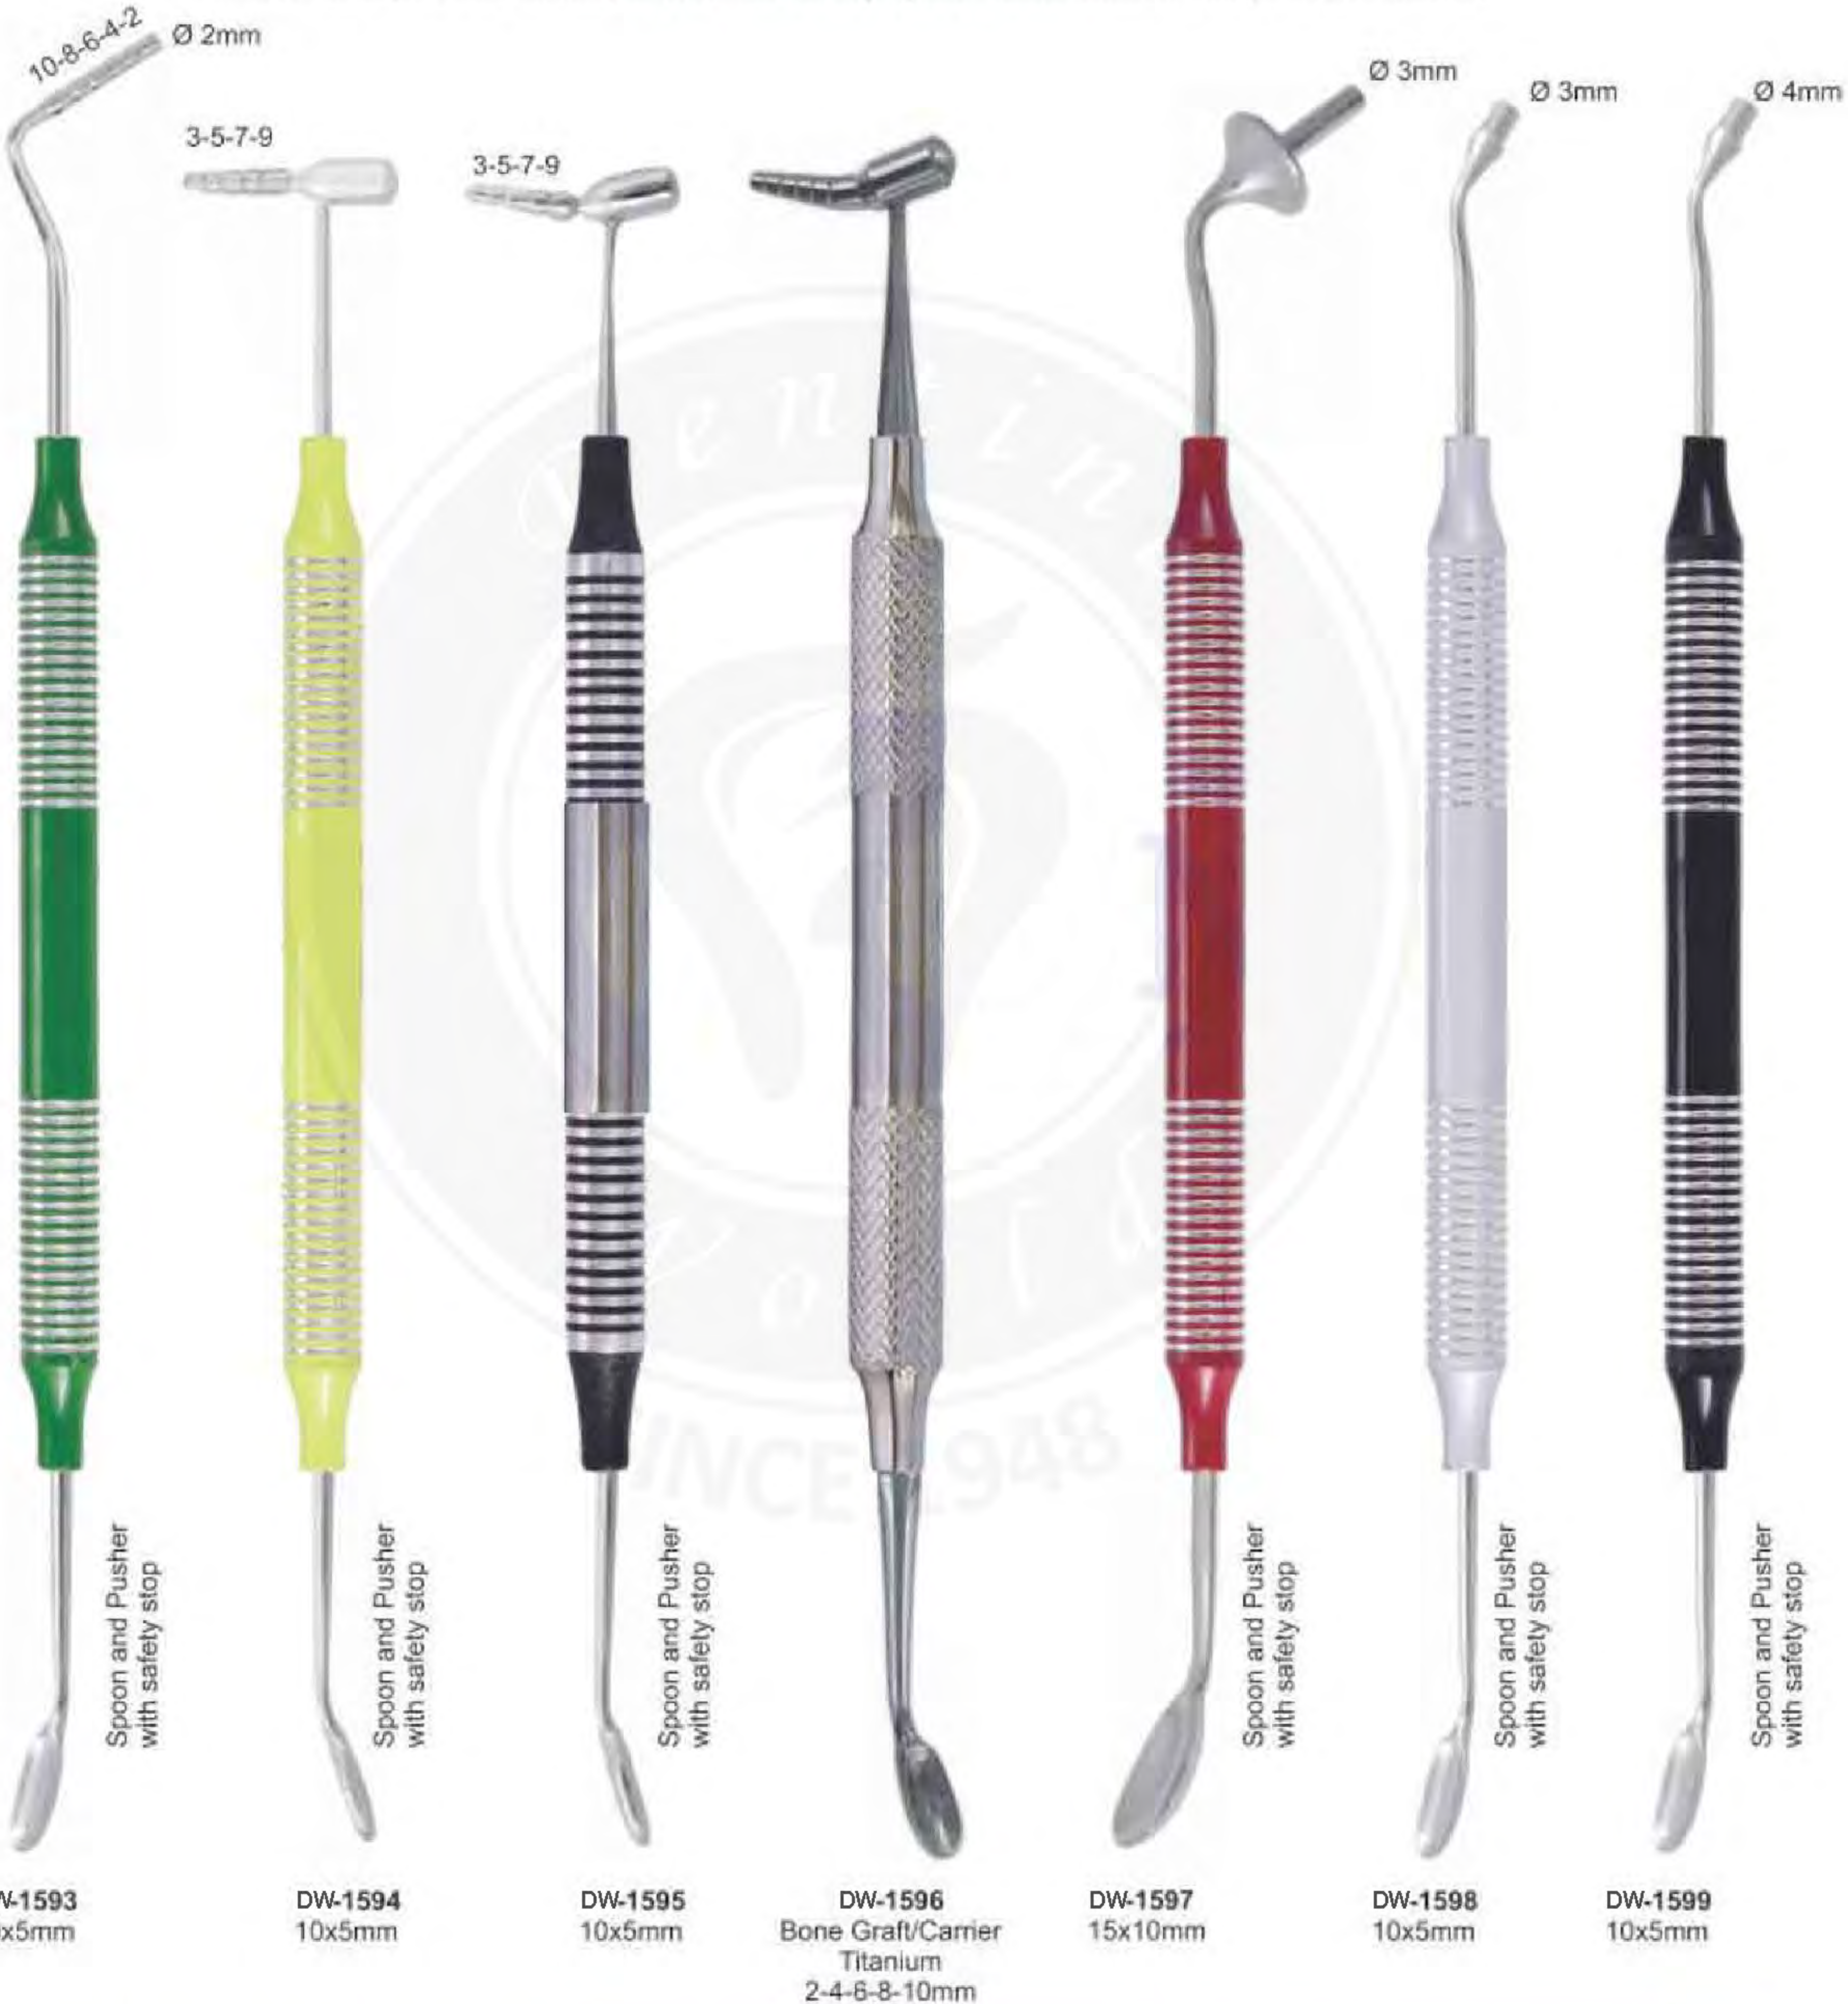

- Инструменты для имплантологии
  - Implantologie
  - Implantologie
- Інструменти для імплантології
  - Implantologia
  - زراعة الأسنان

**SPOON AND PUSHER (TRINOVO)**

Trinovo handle, different workers, for bone material, high-grade medical stainless steel, corrosion-resistant