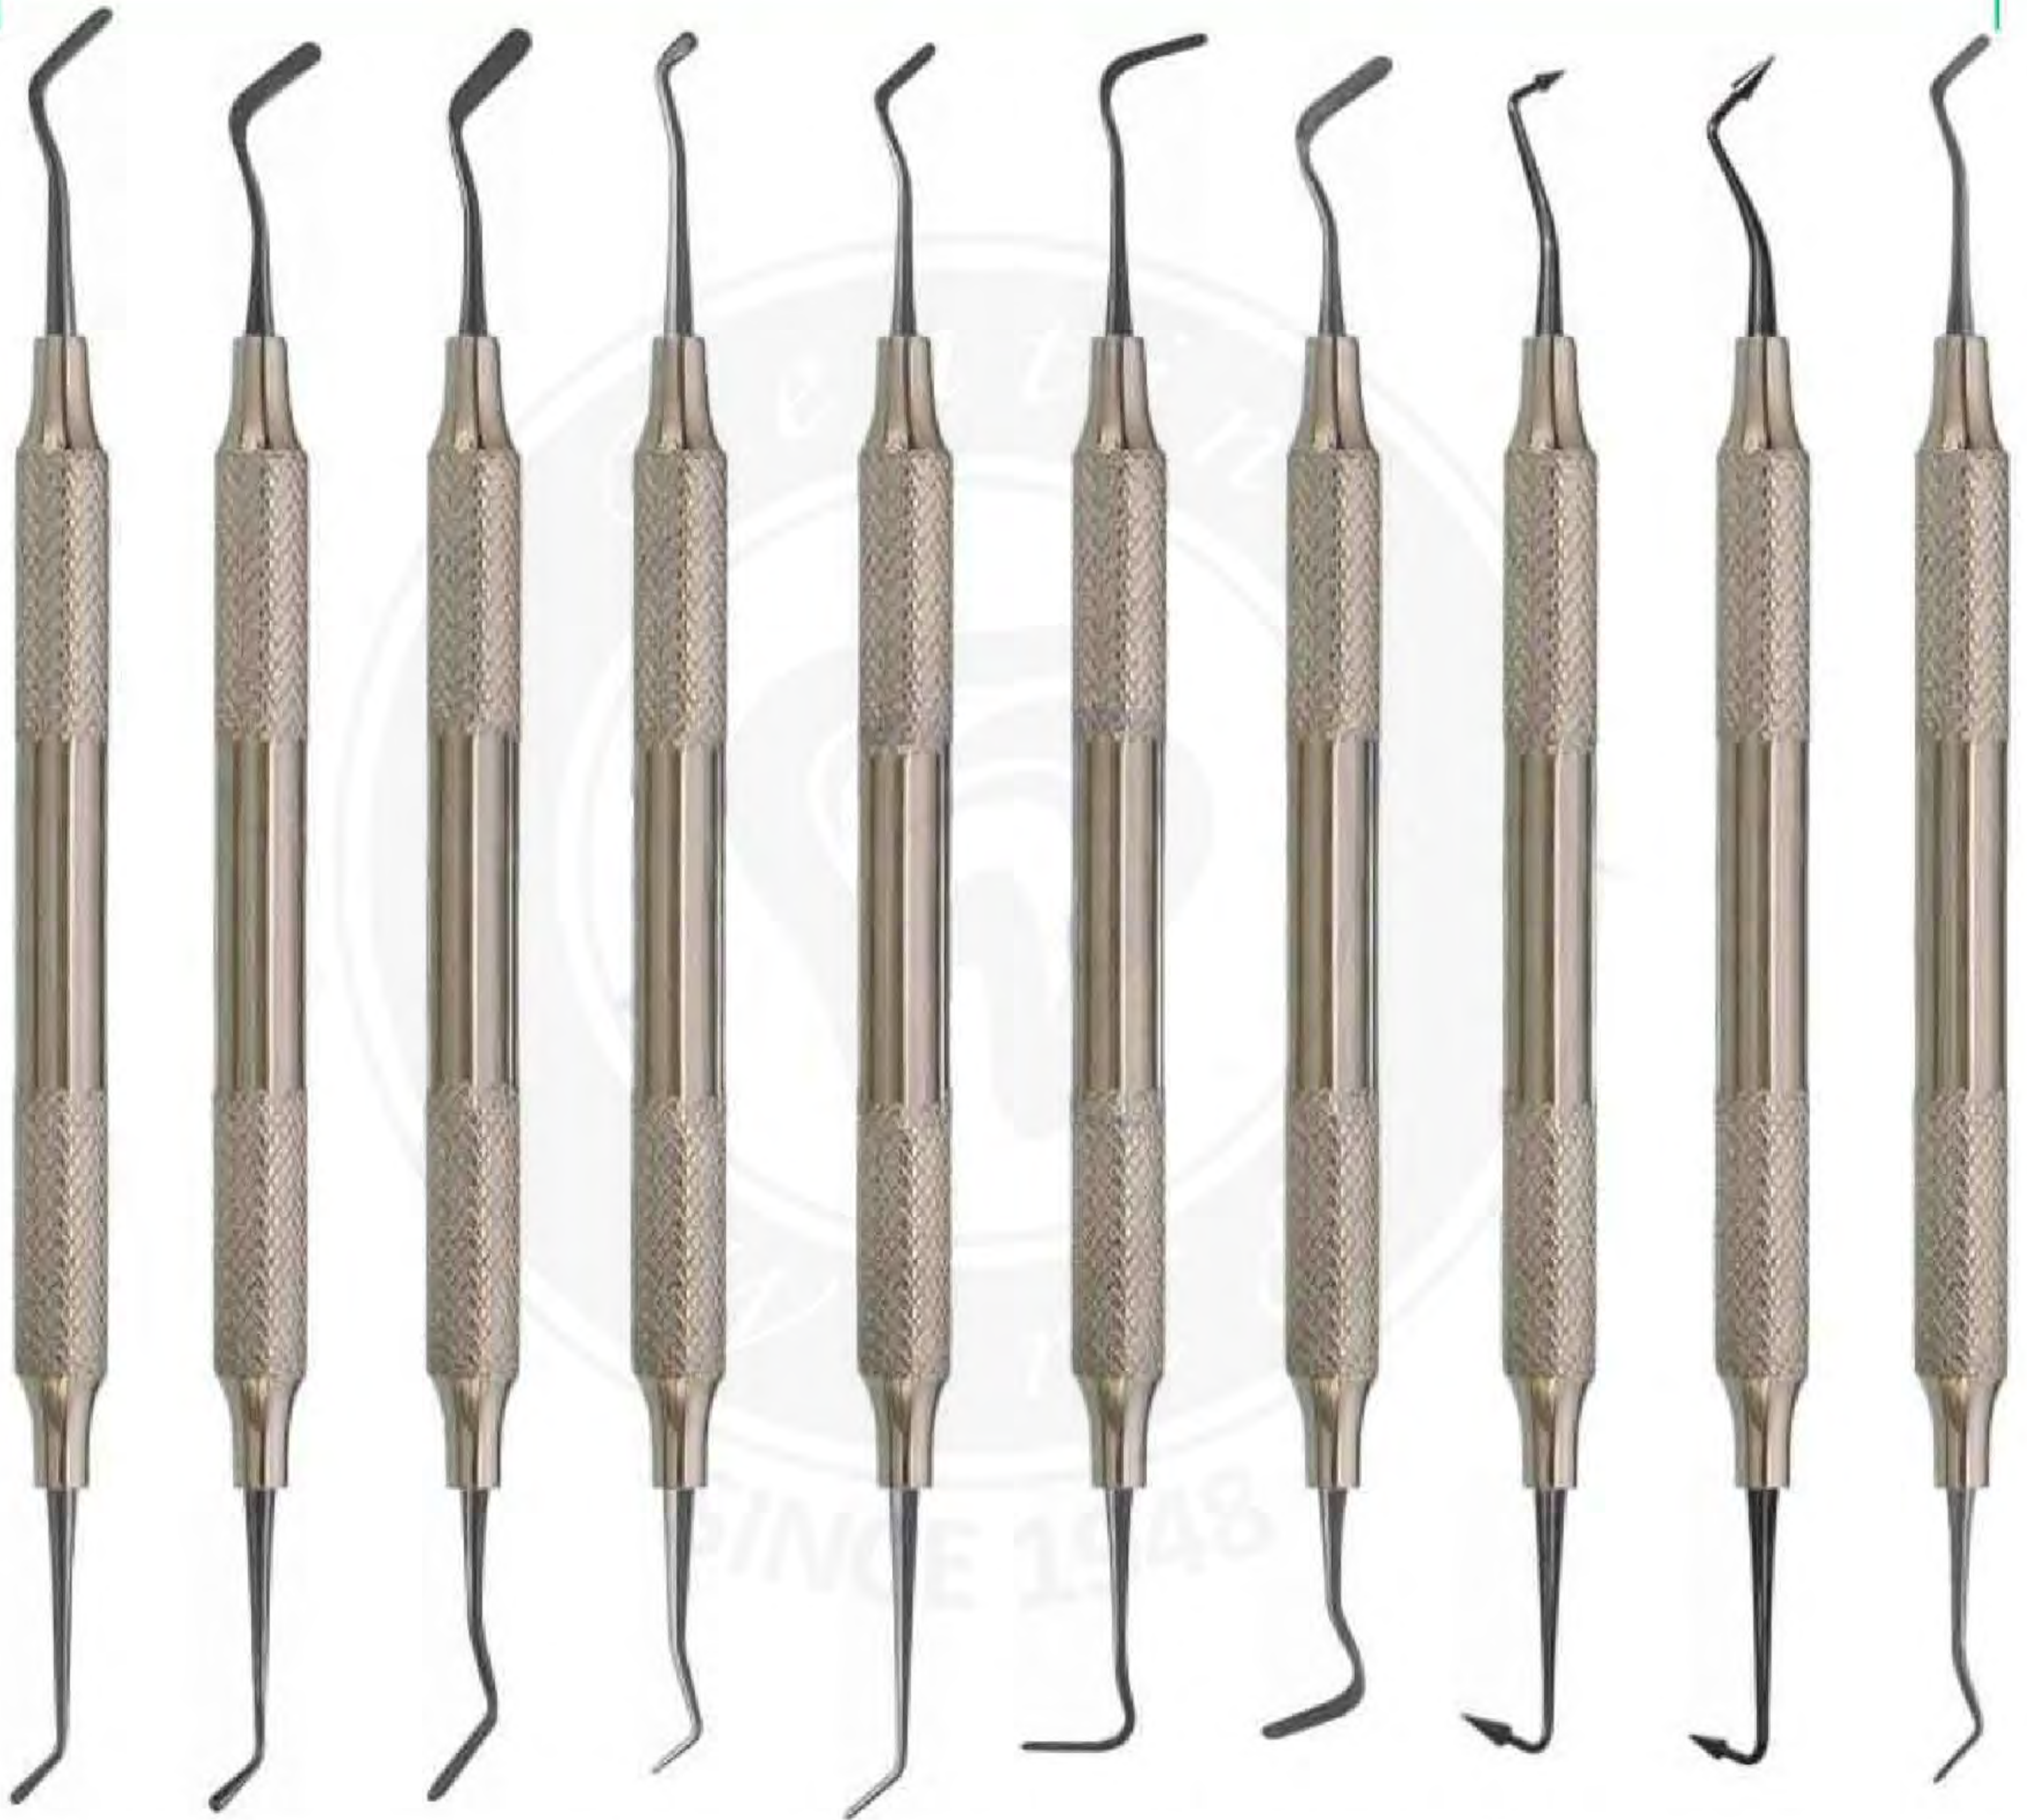

- Инструменты для имплантологии
  - Implantologie
  - Implantologie
- Інструменти для імплантології
  - Implantologia
  - زراعة الأسنان

**BLACK TITANIUM COLOUR COATED INSTRUMENTS**

DW-1455 #1	DW-1456 #2	DW-1457 #3 Extra-Flex	DW-1458 Micro-Mini	DW-1459 Mini 1	DW-1460 Mini 4 Extra-Flex	DE-1461 #4 Extra-Flex	DW-1462 #5 Flexi-Thin	DW-1463 #6 Flexi-Thin	DW-1464 Mini 3 Extra-Flex
---------------	---------------	-----------------------------	-----------------------	-------------------	---------------------------------	-----------------------------	-----------------------------	-----------------------------	---------------------------------