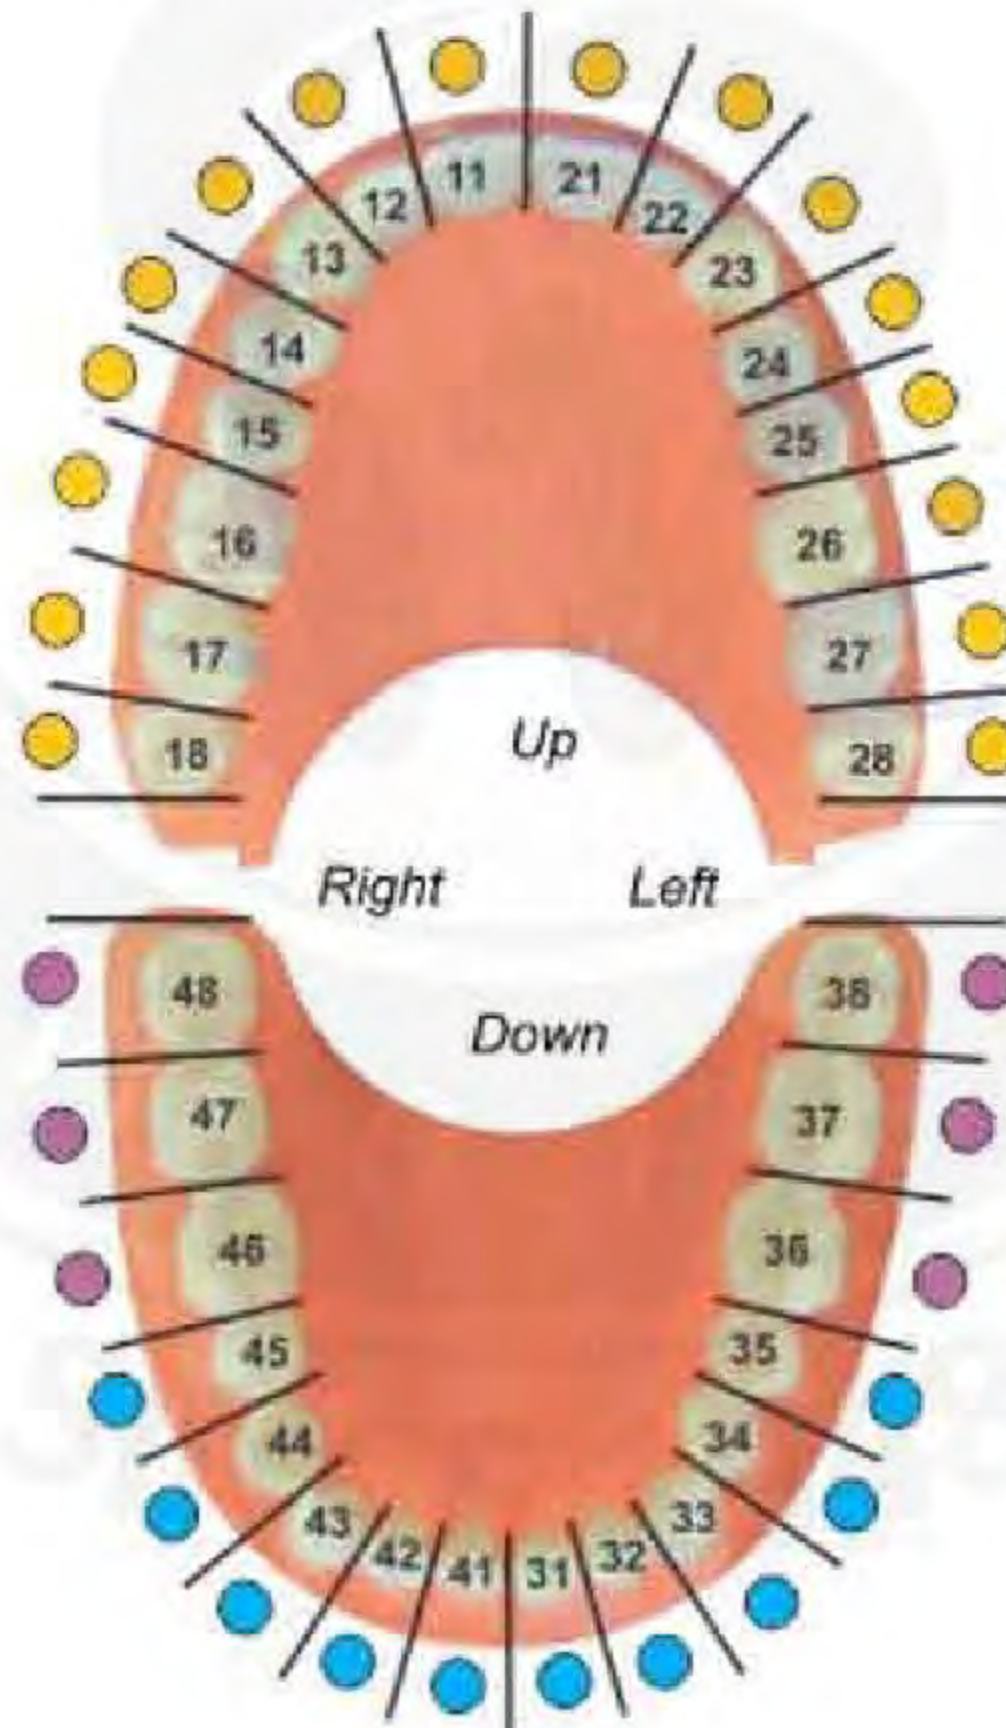

DW-098  
# 23 S  
Lower molars

**EXTRACTING FORCEPS (American Pattern)**

- щипцы экстракционные (американская форма)  
viers - forme americane
- Щипці екстракційні (американська форма)  
Pinzere per estrazione - forma americana
- Fôrceps de extracción - forma americana
- استخراج الملقط (التمط الأمريكي)