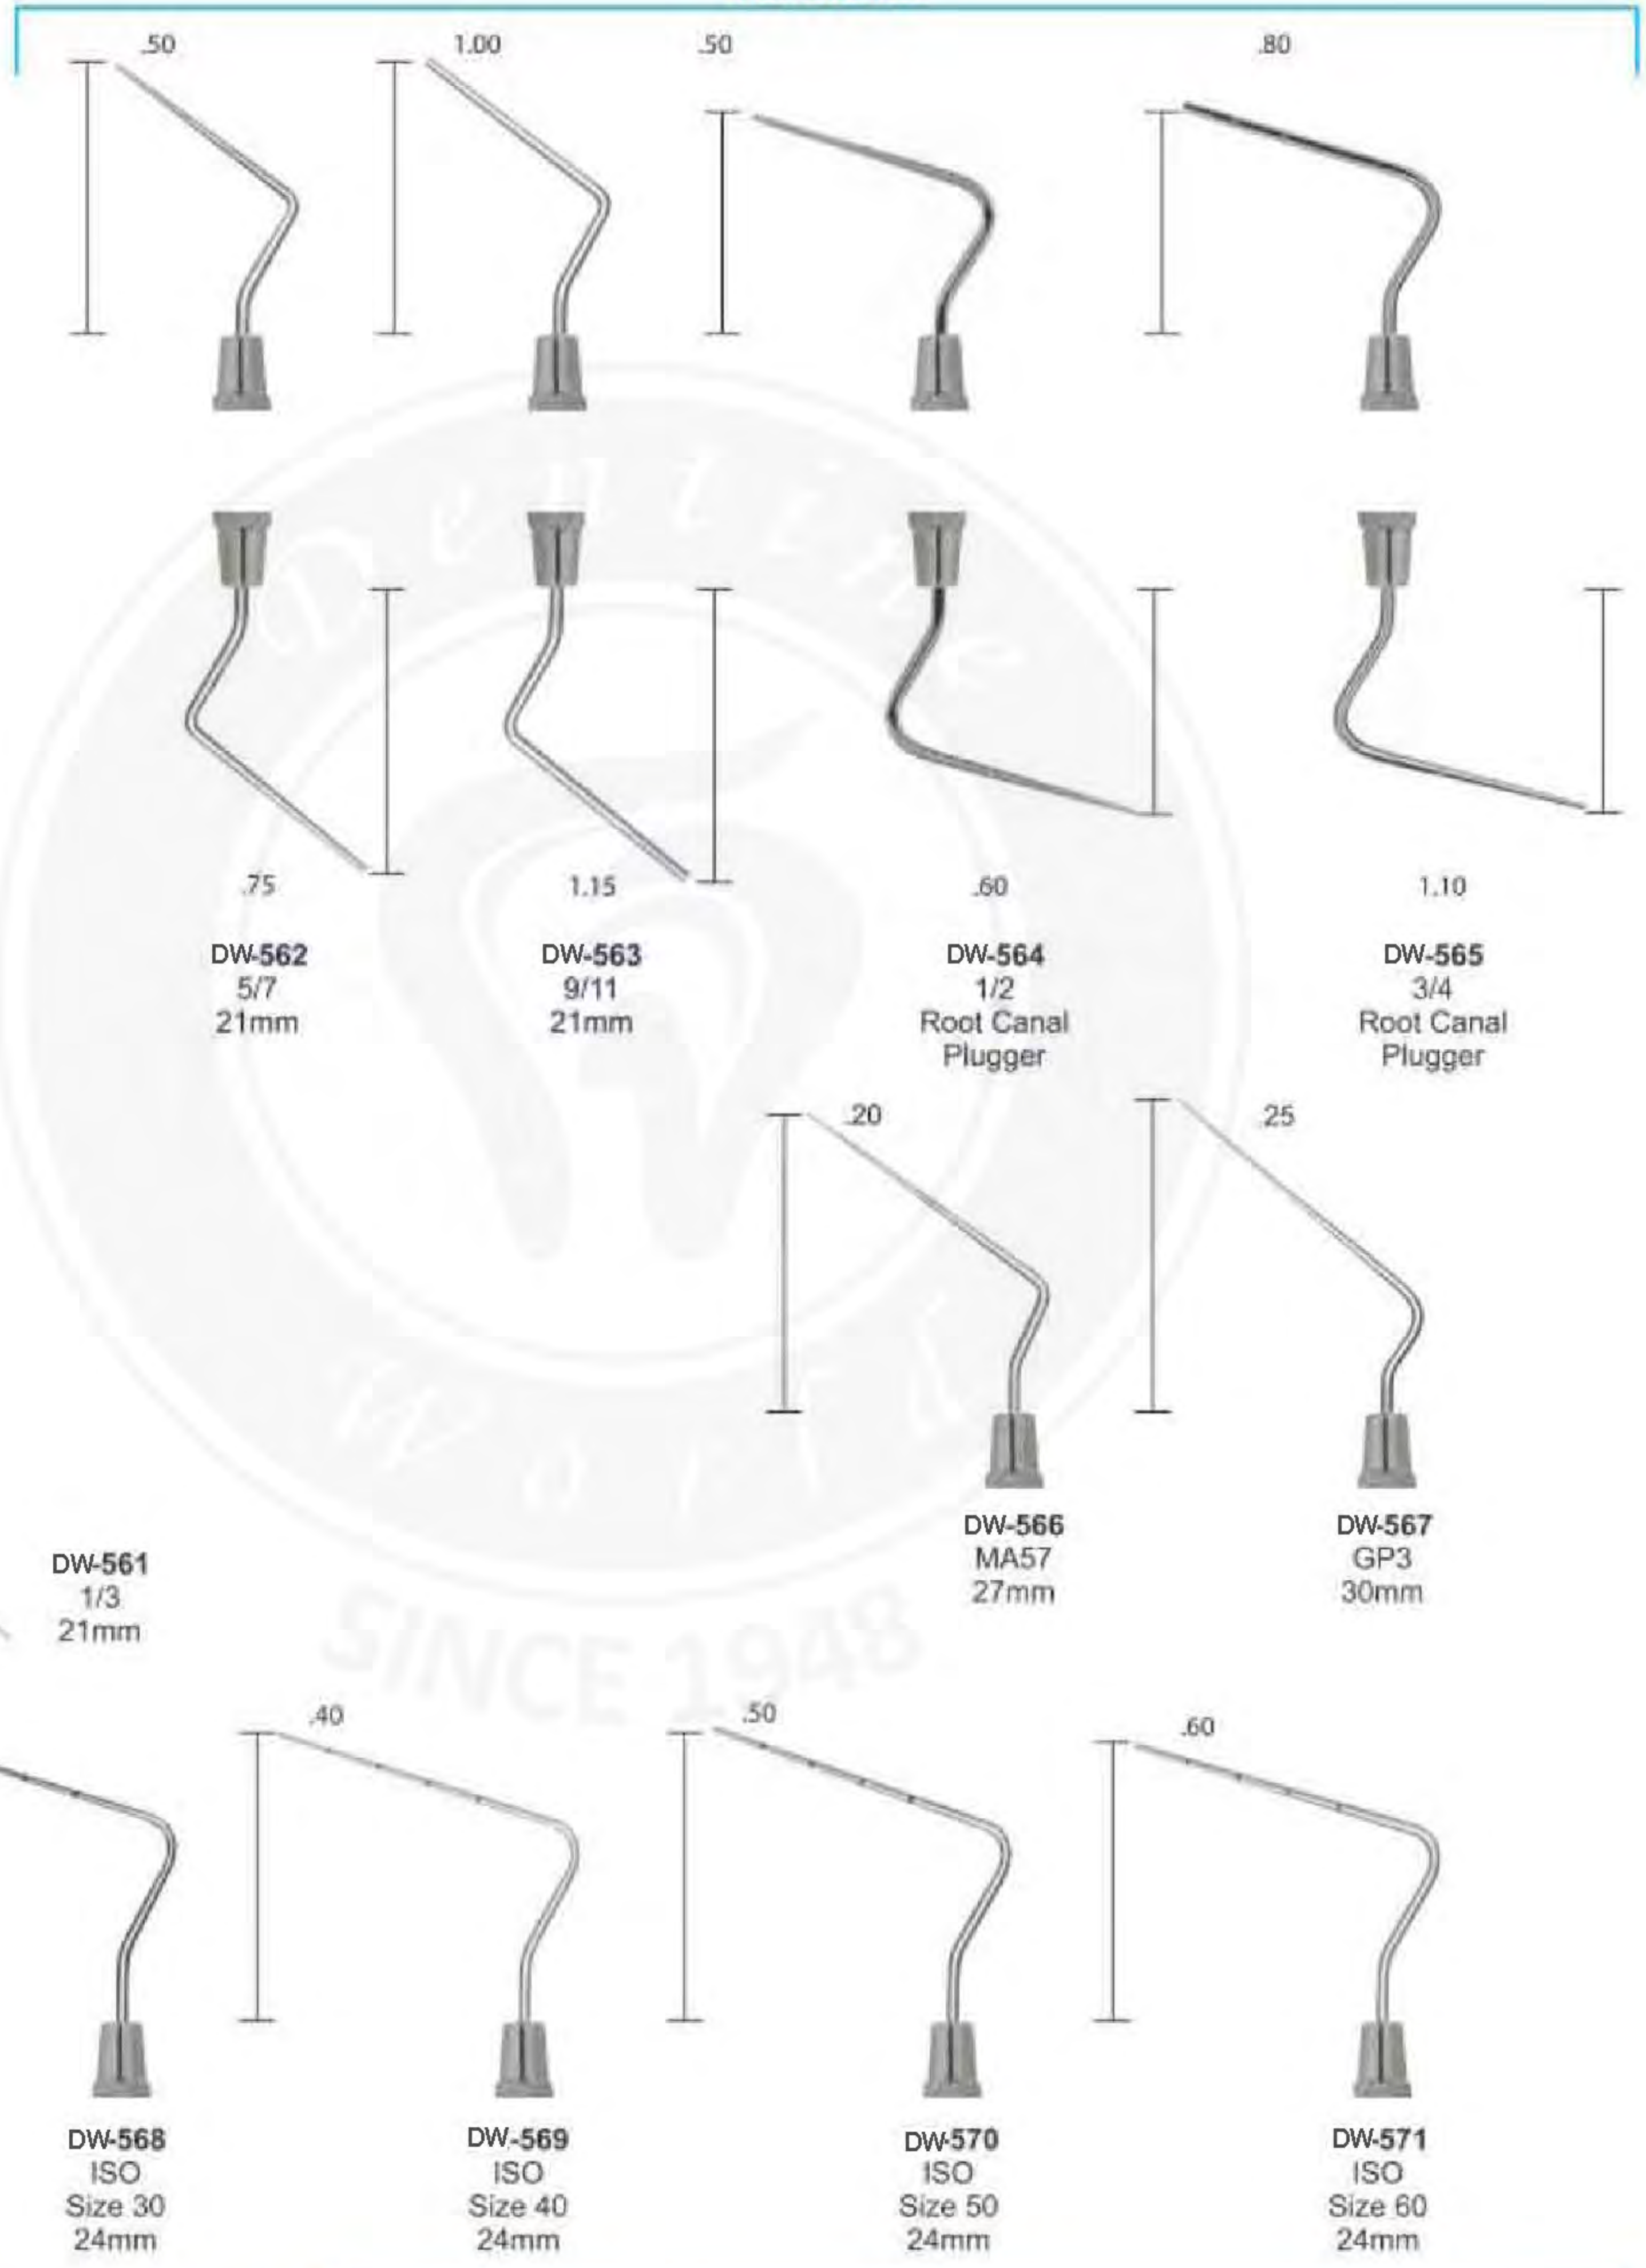

**EXPLORERS INSTRUMENTS
SOLID HANDLE 6MM, LENGTH 170MM**

- Зонды
- Sondes
- Zahnsonden
- Зонди
- Sondas
- المستكشفين

PLUGGERS