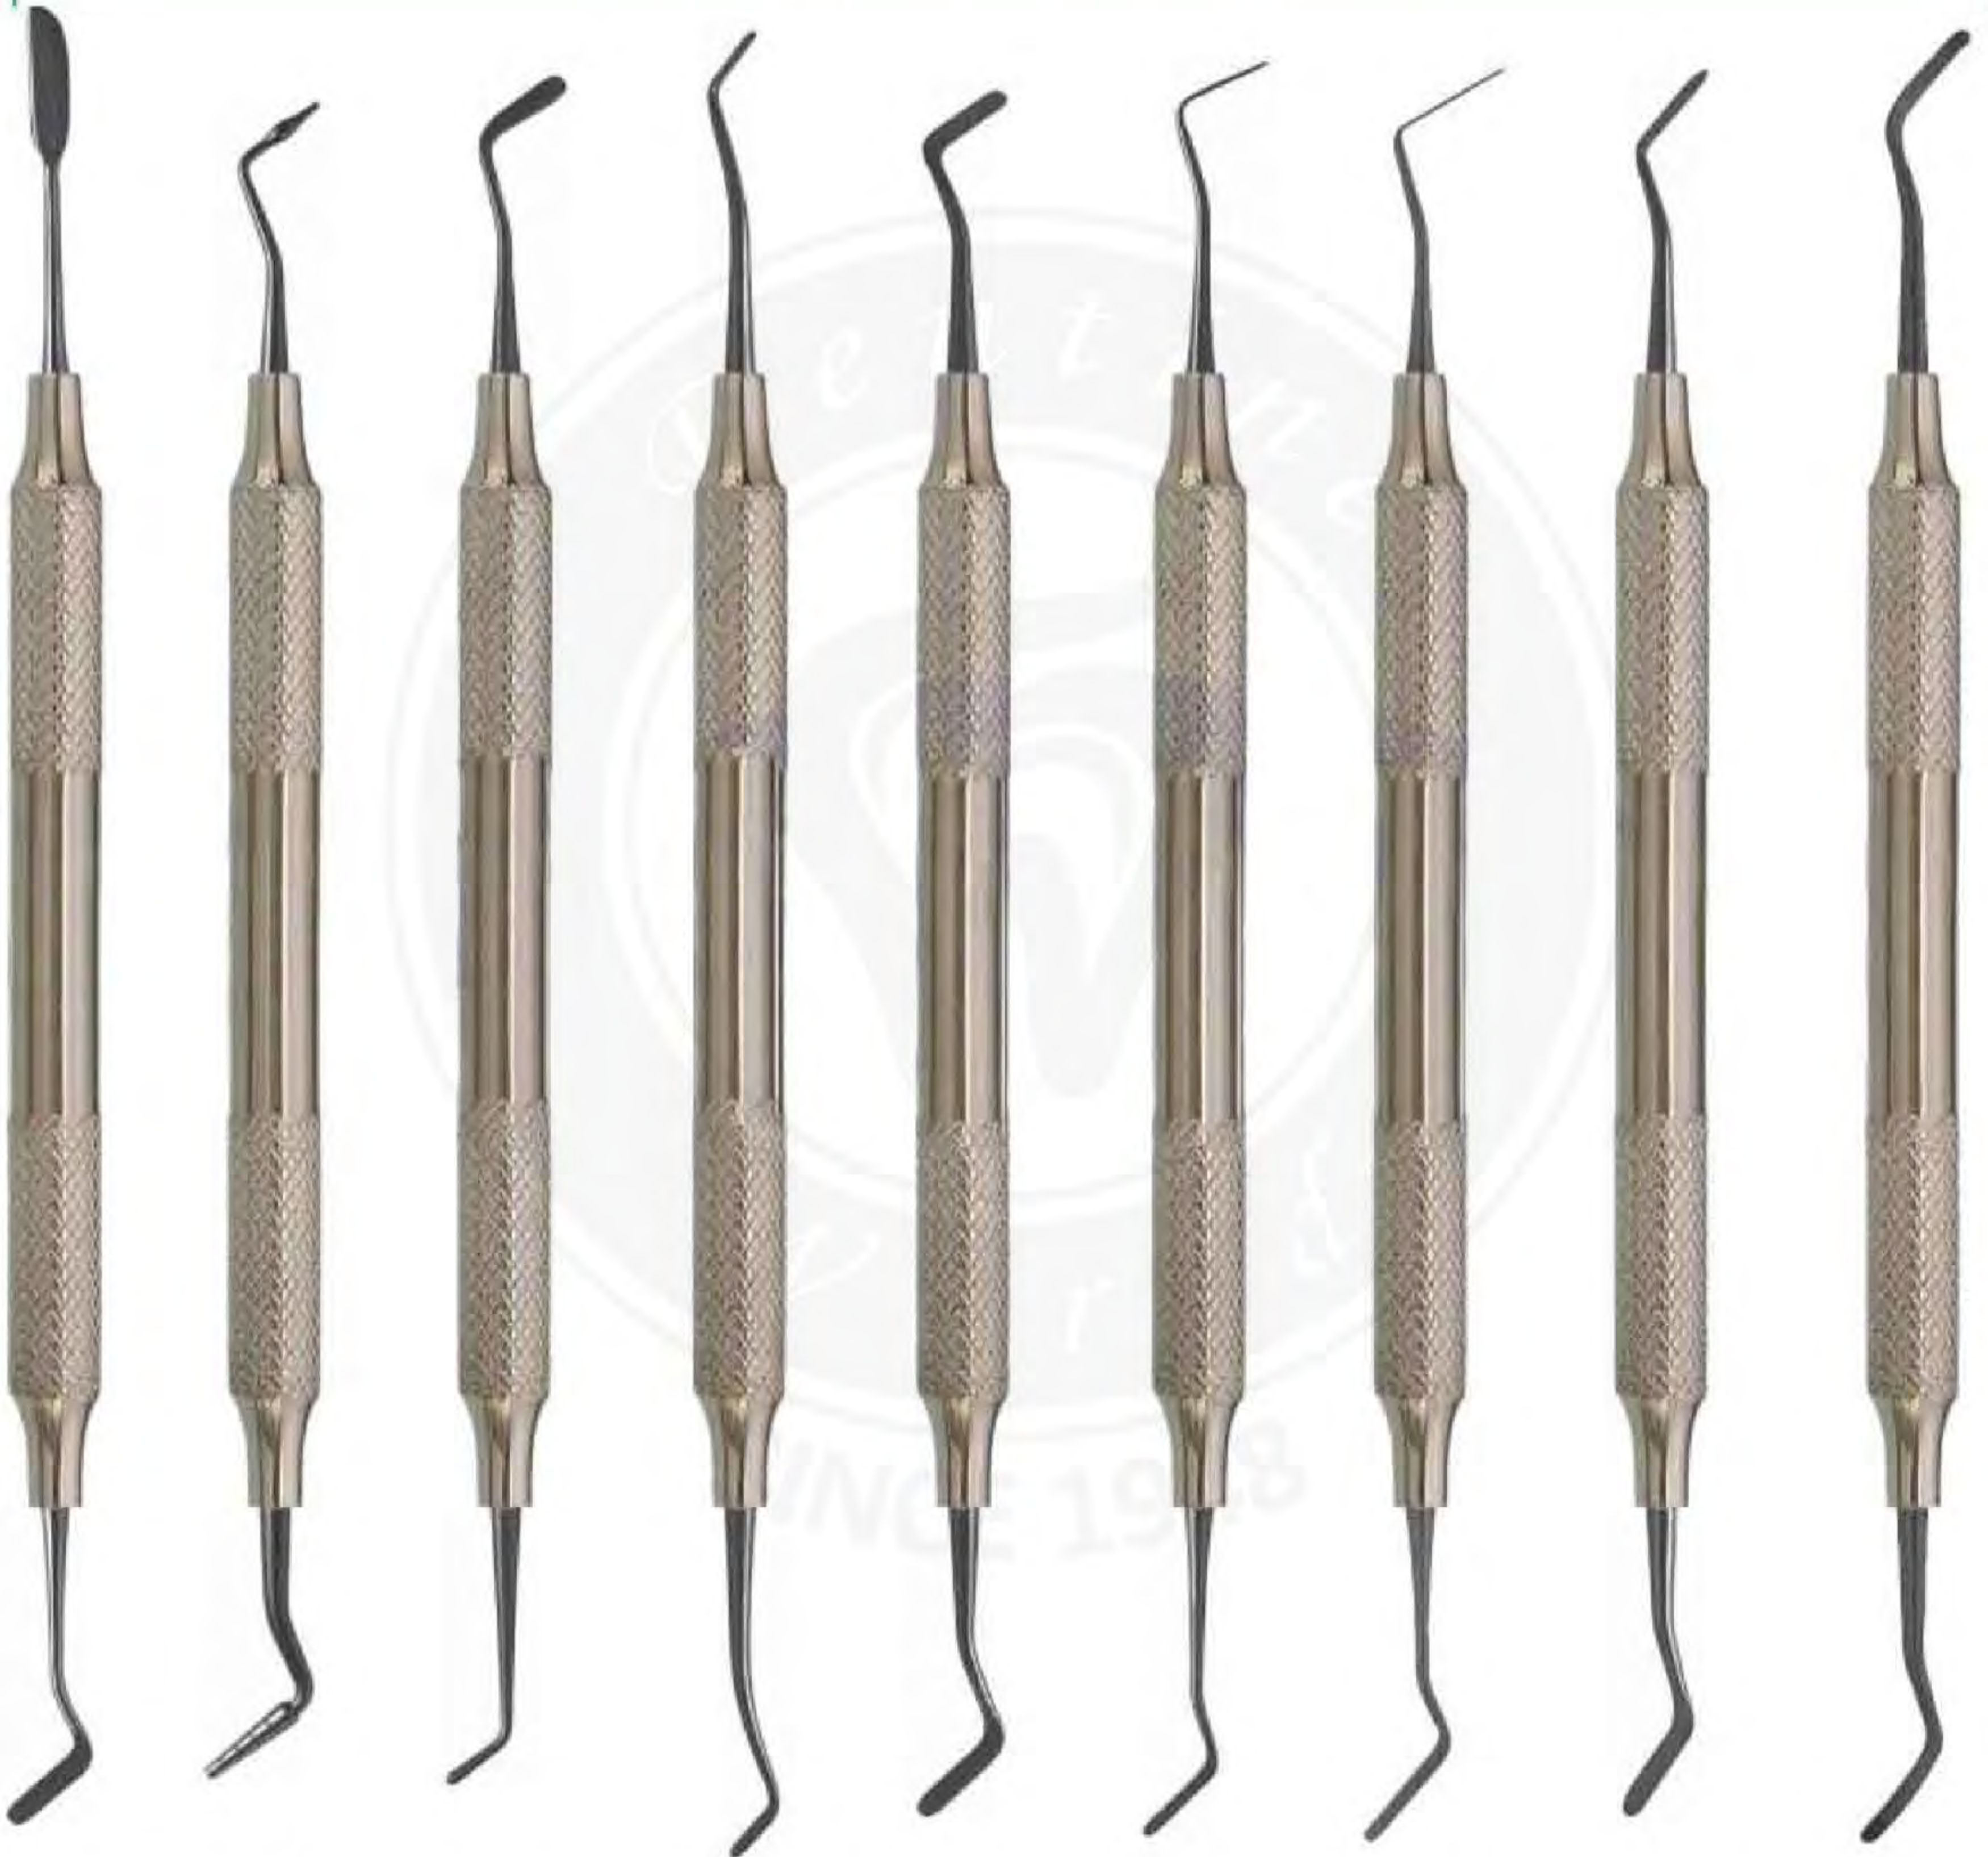

DW-1466
AB2
Boghosian

DW-1467
W3

DW-1468
8A

DW-1469
4/5
Gregg

DW-1470
Interproximal
Carver

DW-1471
Interproximal
Carver, Long

DW-1472
A6

DW-1473
Contouring
instrument

IMPLANTOLOGY

- Инструменты для имплантологии
- Instrumentologie
- Implantologie
- Инструменти для імплантології
- Implantologia
- زراعة الأسنان

BLACK TITANIUM COLOUR COATED INSTRUMENTS

DW-1465
AB1
Boghosian