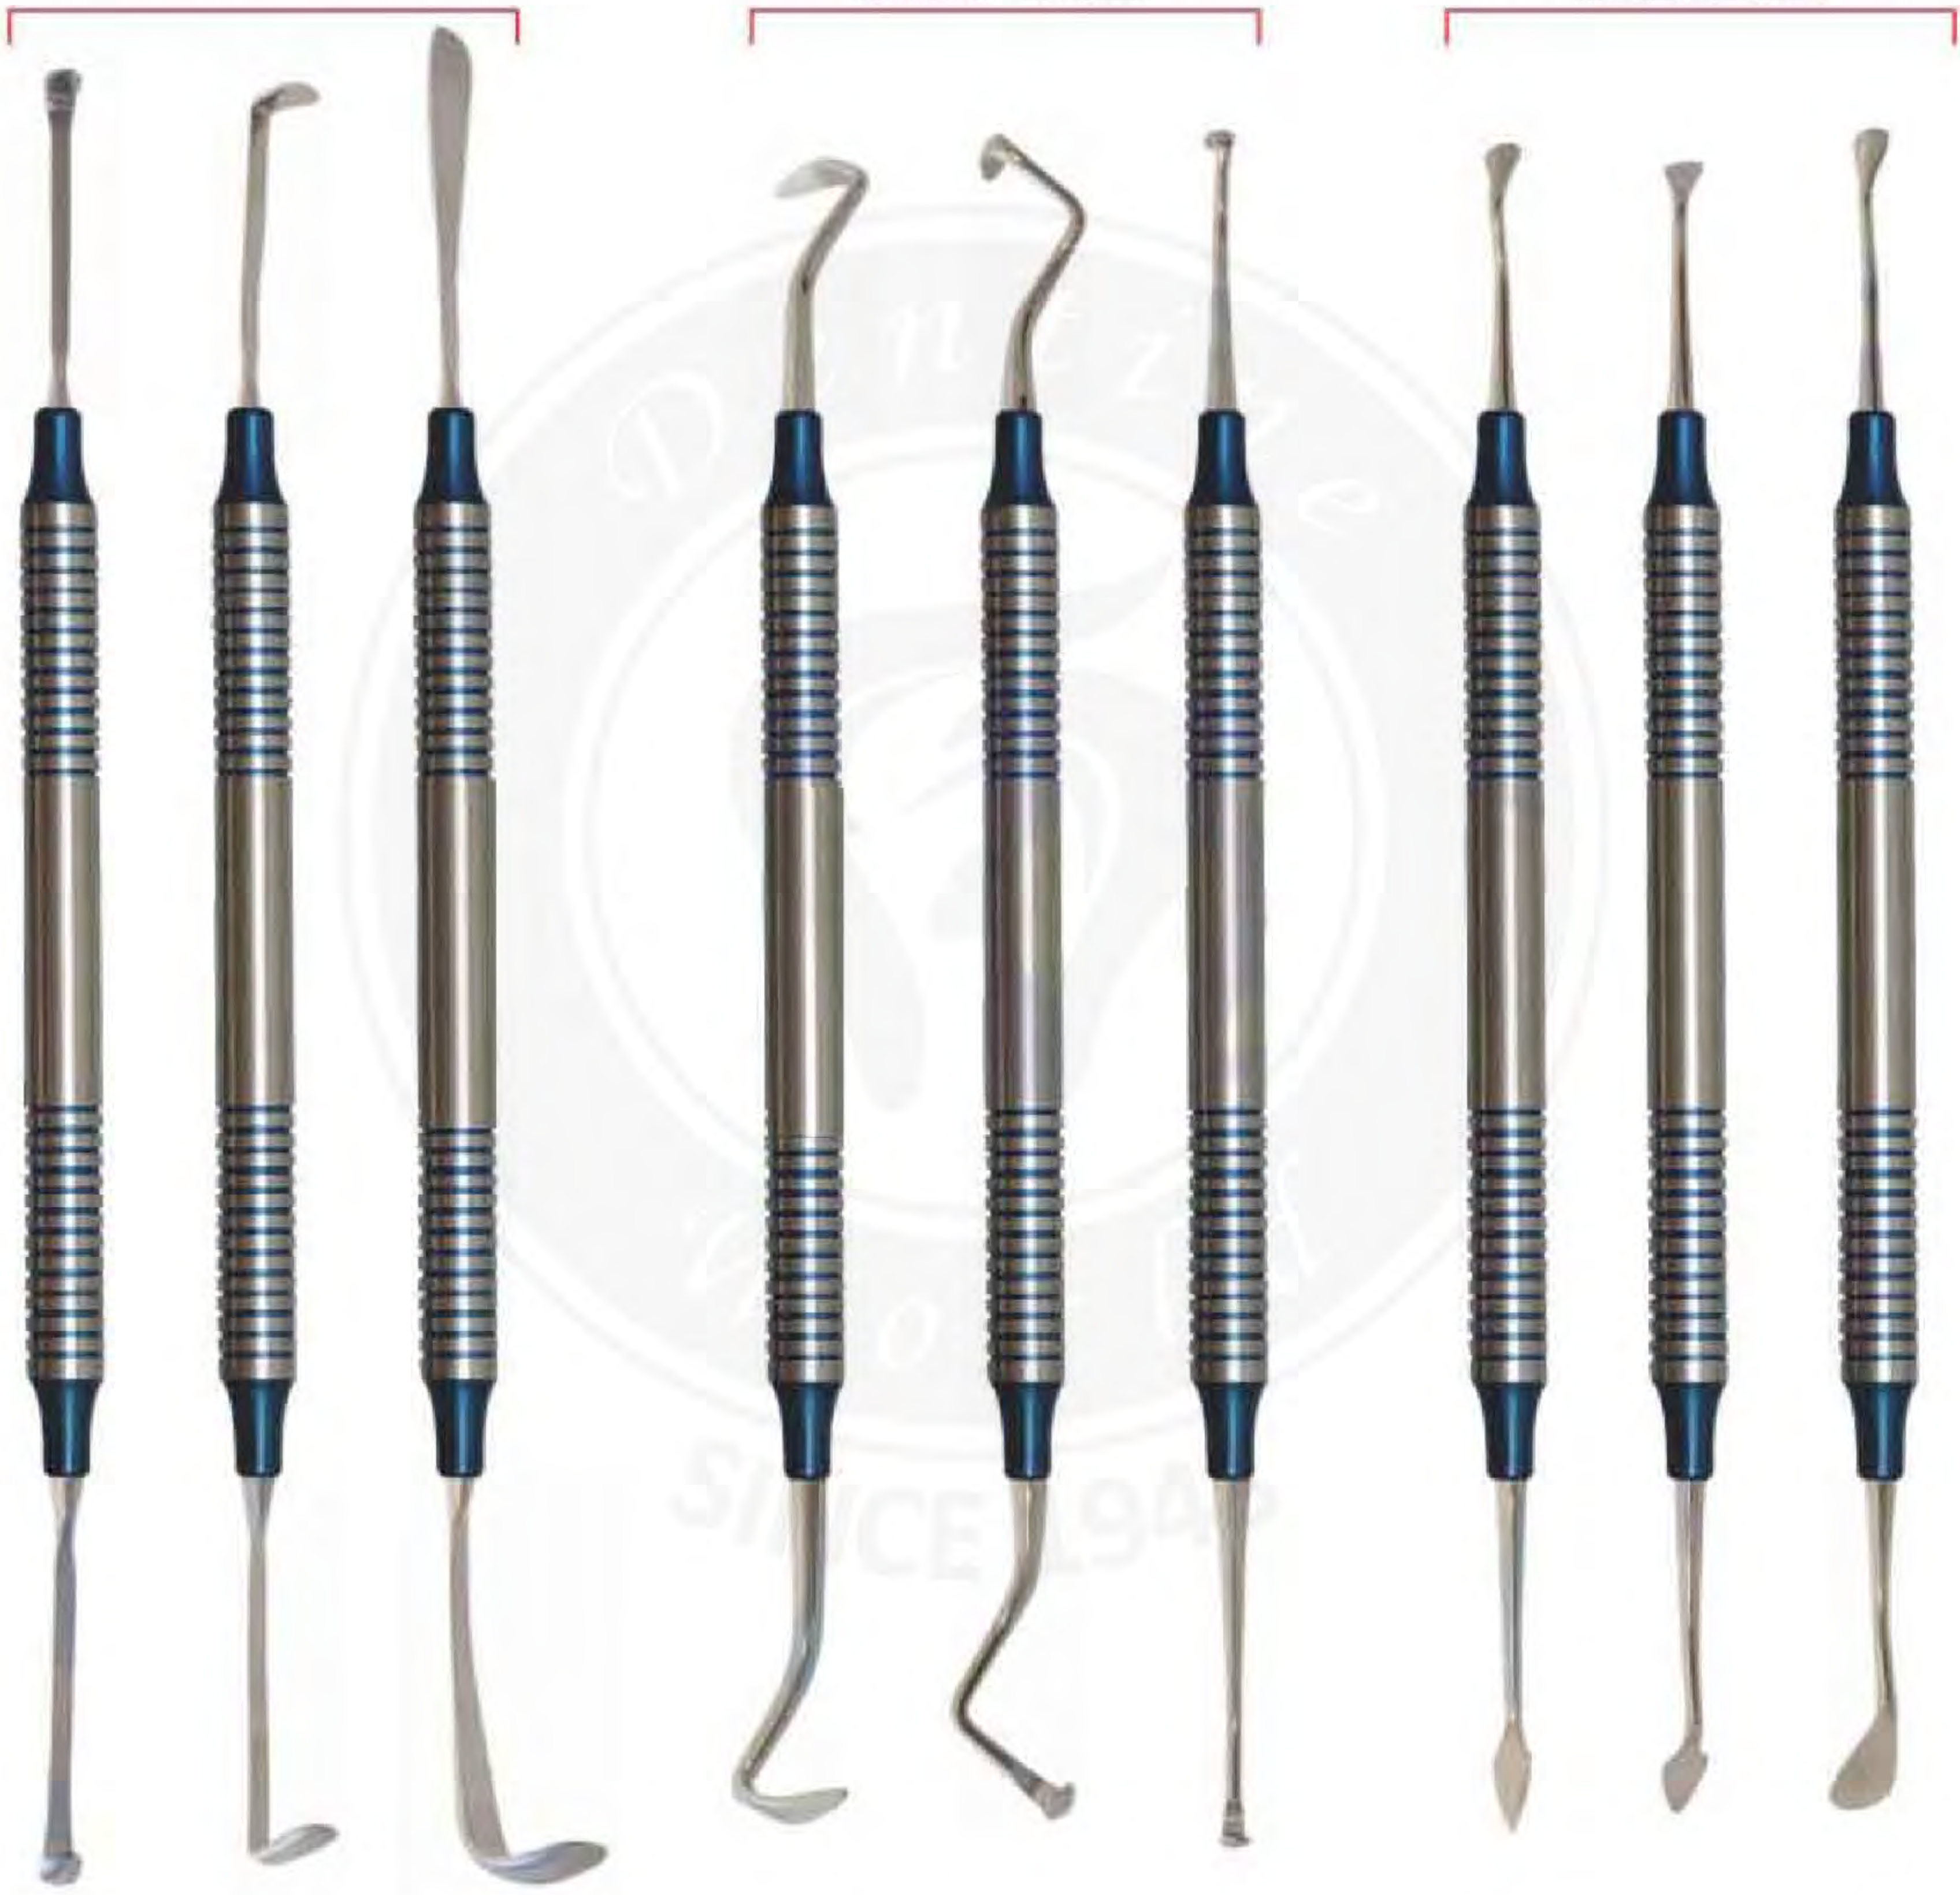

IMPLANTOLOGY

1. Инструменты для имплантологии
   - Implantologie
   - Implantologie
2. Інструменти для імплантології
   - Implantologia
   - زراعة الأسنان

Sinus Lift Instrument,
Flexible Sinus Lift instruments
reduce the risk of perforation of the
"Schneider's membrane"

Sinus Lift Elevator,
10 mm Straight grip
Length 175 mm; Sinus lift elevators, dull,
for gentle peeling and lifting the
Schneider membrane

Sinus lift instrument
10 mm Straight grip Length 180 mm,
Buser (B1, B2, B3) raspatories,
quality medical stainless steel,
corrosion-resistant

DW-1526 Fig. 1   DW-1527 Fig. 2   DW-1528 Fig. 3   DW-1529 Fig. 1   DW-1530 Fig. 2   DW-1531 Fig. 3   DW-1532 B01   DW-1533 B02   DW-1534 B03