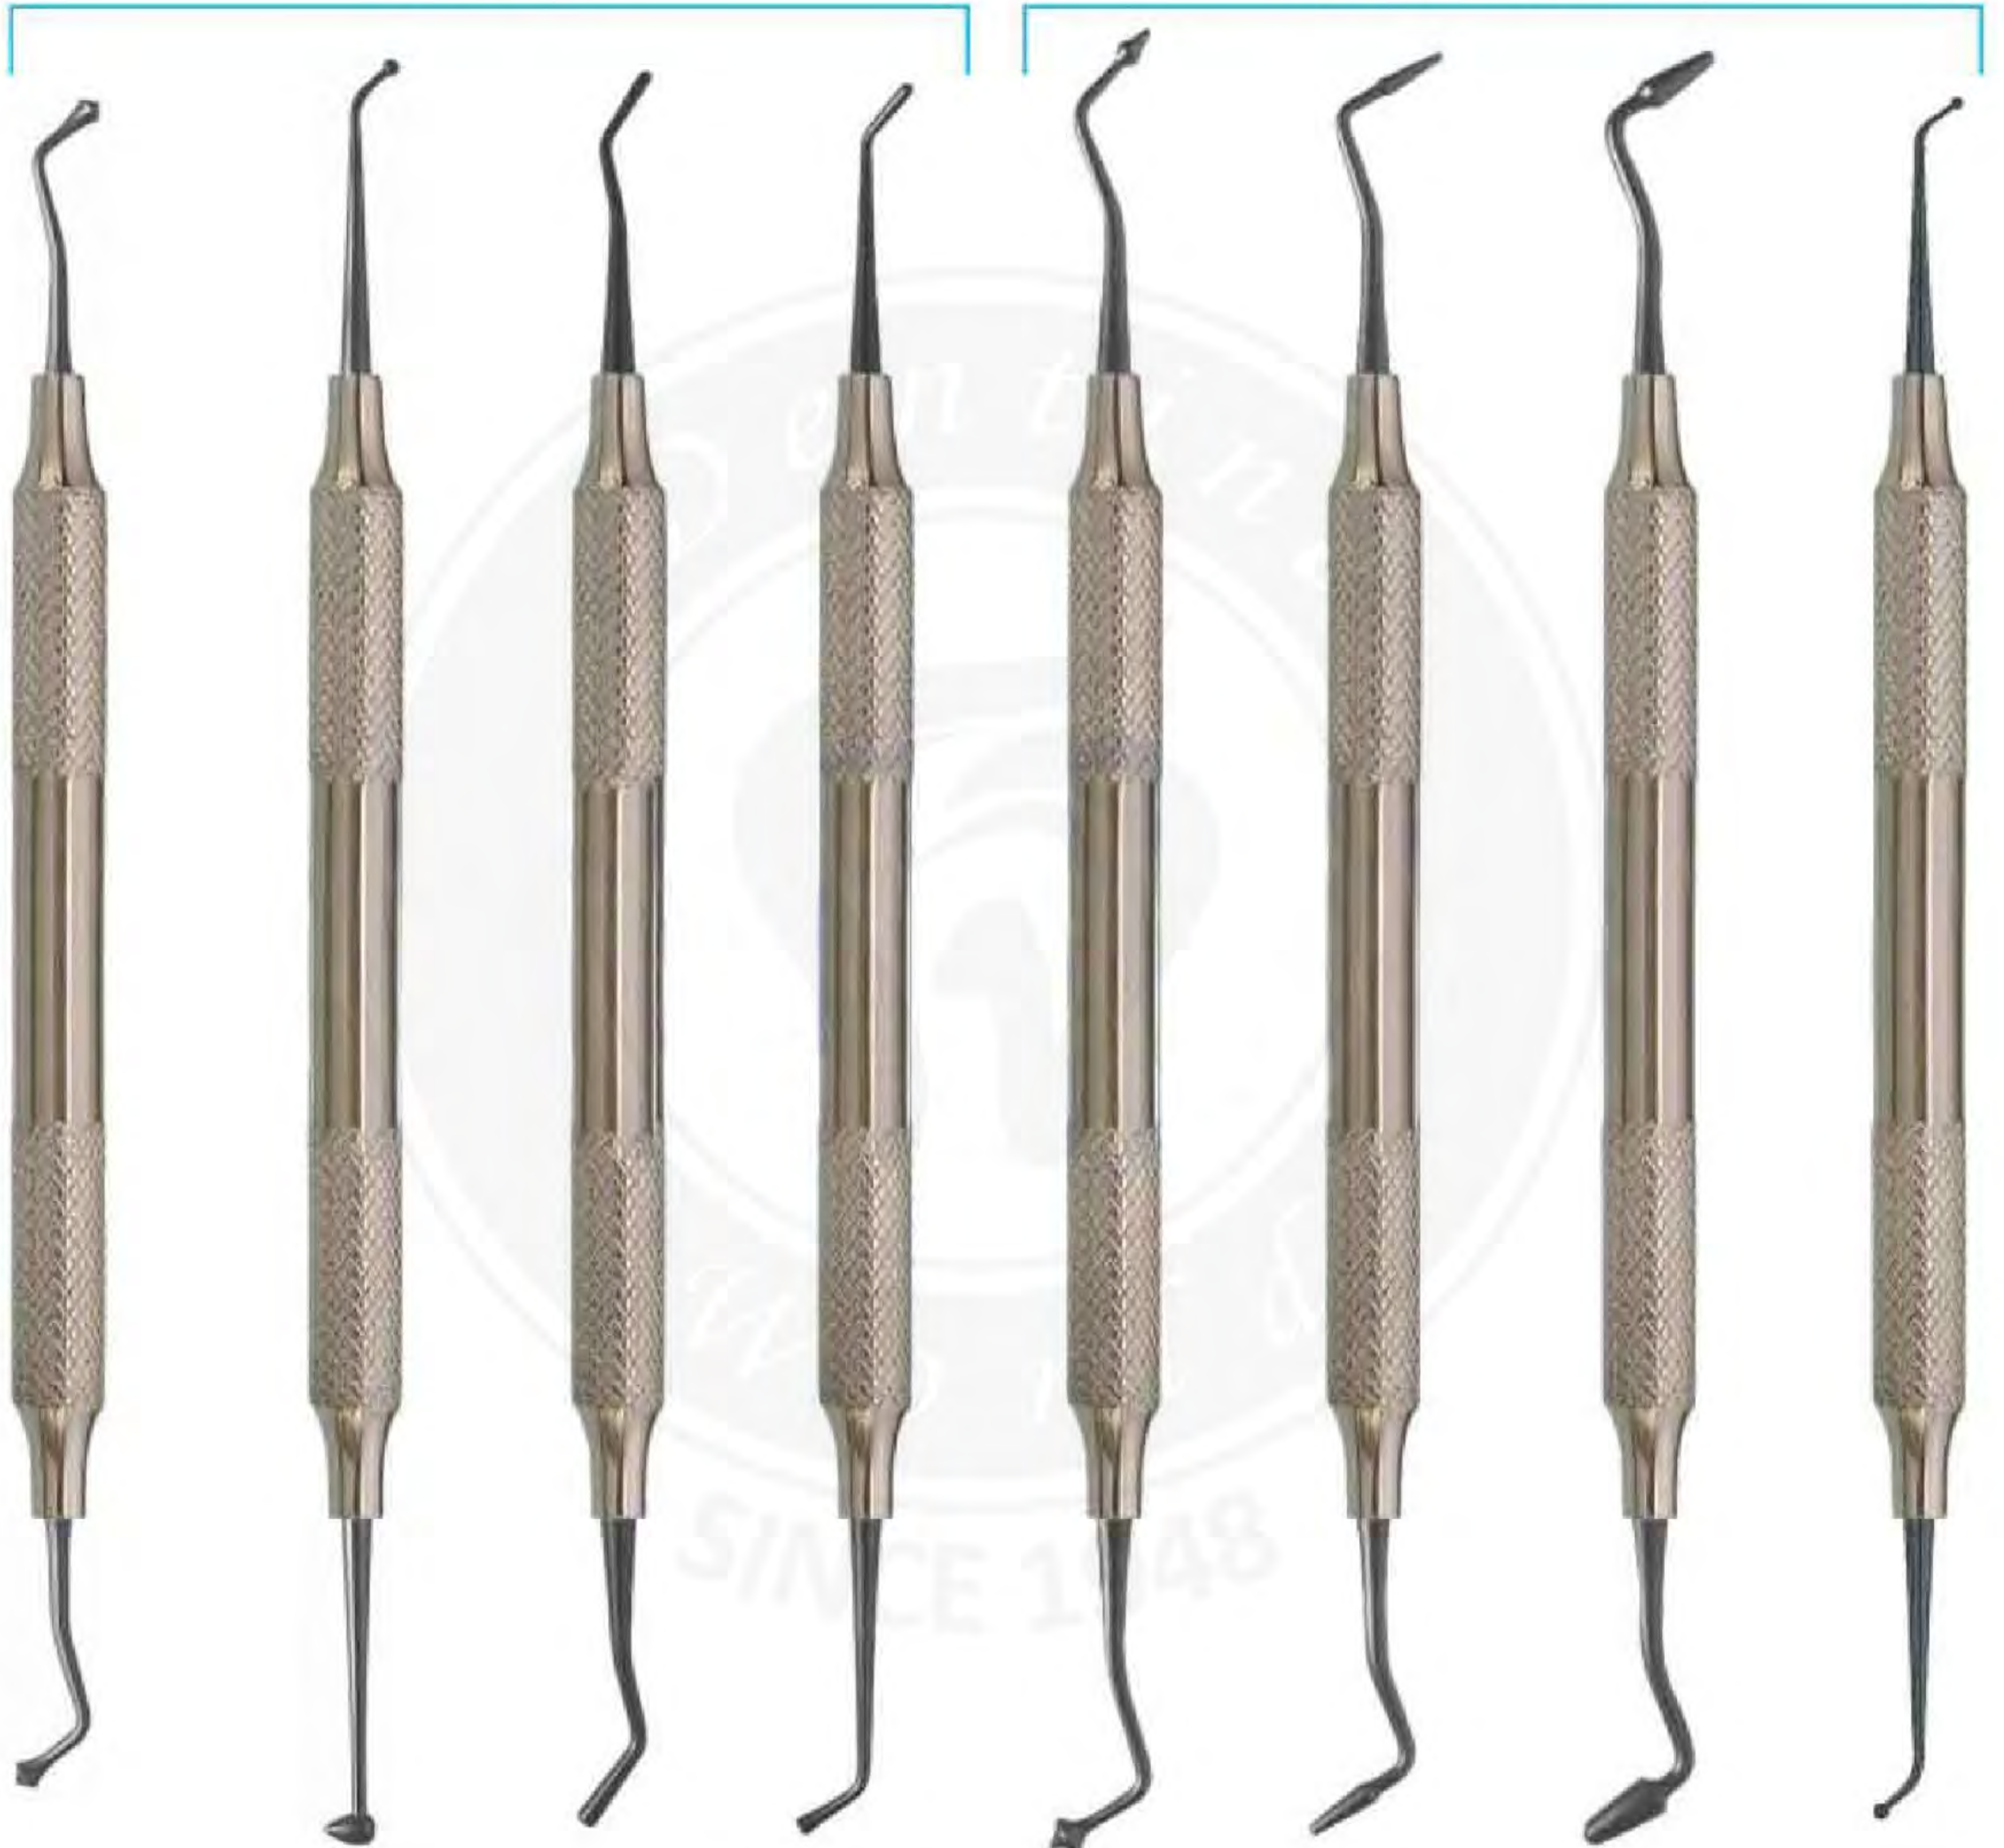

- Инструменты для имплантологии
- Implantologie
- Implantologie

- Інструменти для імплантології
- Implantologia
- زراعة الأسنان

BLACK TITANIUM COLOUR COATED INSTRUMENTS

BURNISHERS

FREEDMAN BURNISHERS

DW-1474
21B

DW-1475
27/29

DW-1476
2
Ladmore

DW-1477
3
Ladmore

DW-1478
Freedman
"Duckhead"

DW-1479
Freedman
Small Contact
Forming

DW-1480
Freedman
Large Contact
Forming

DW-1481
Small/
Medium Ball
Burnisher