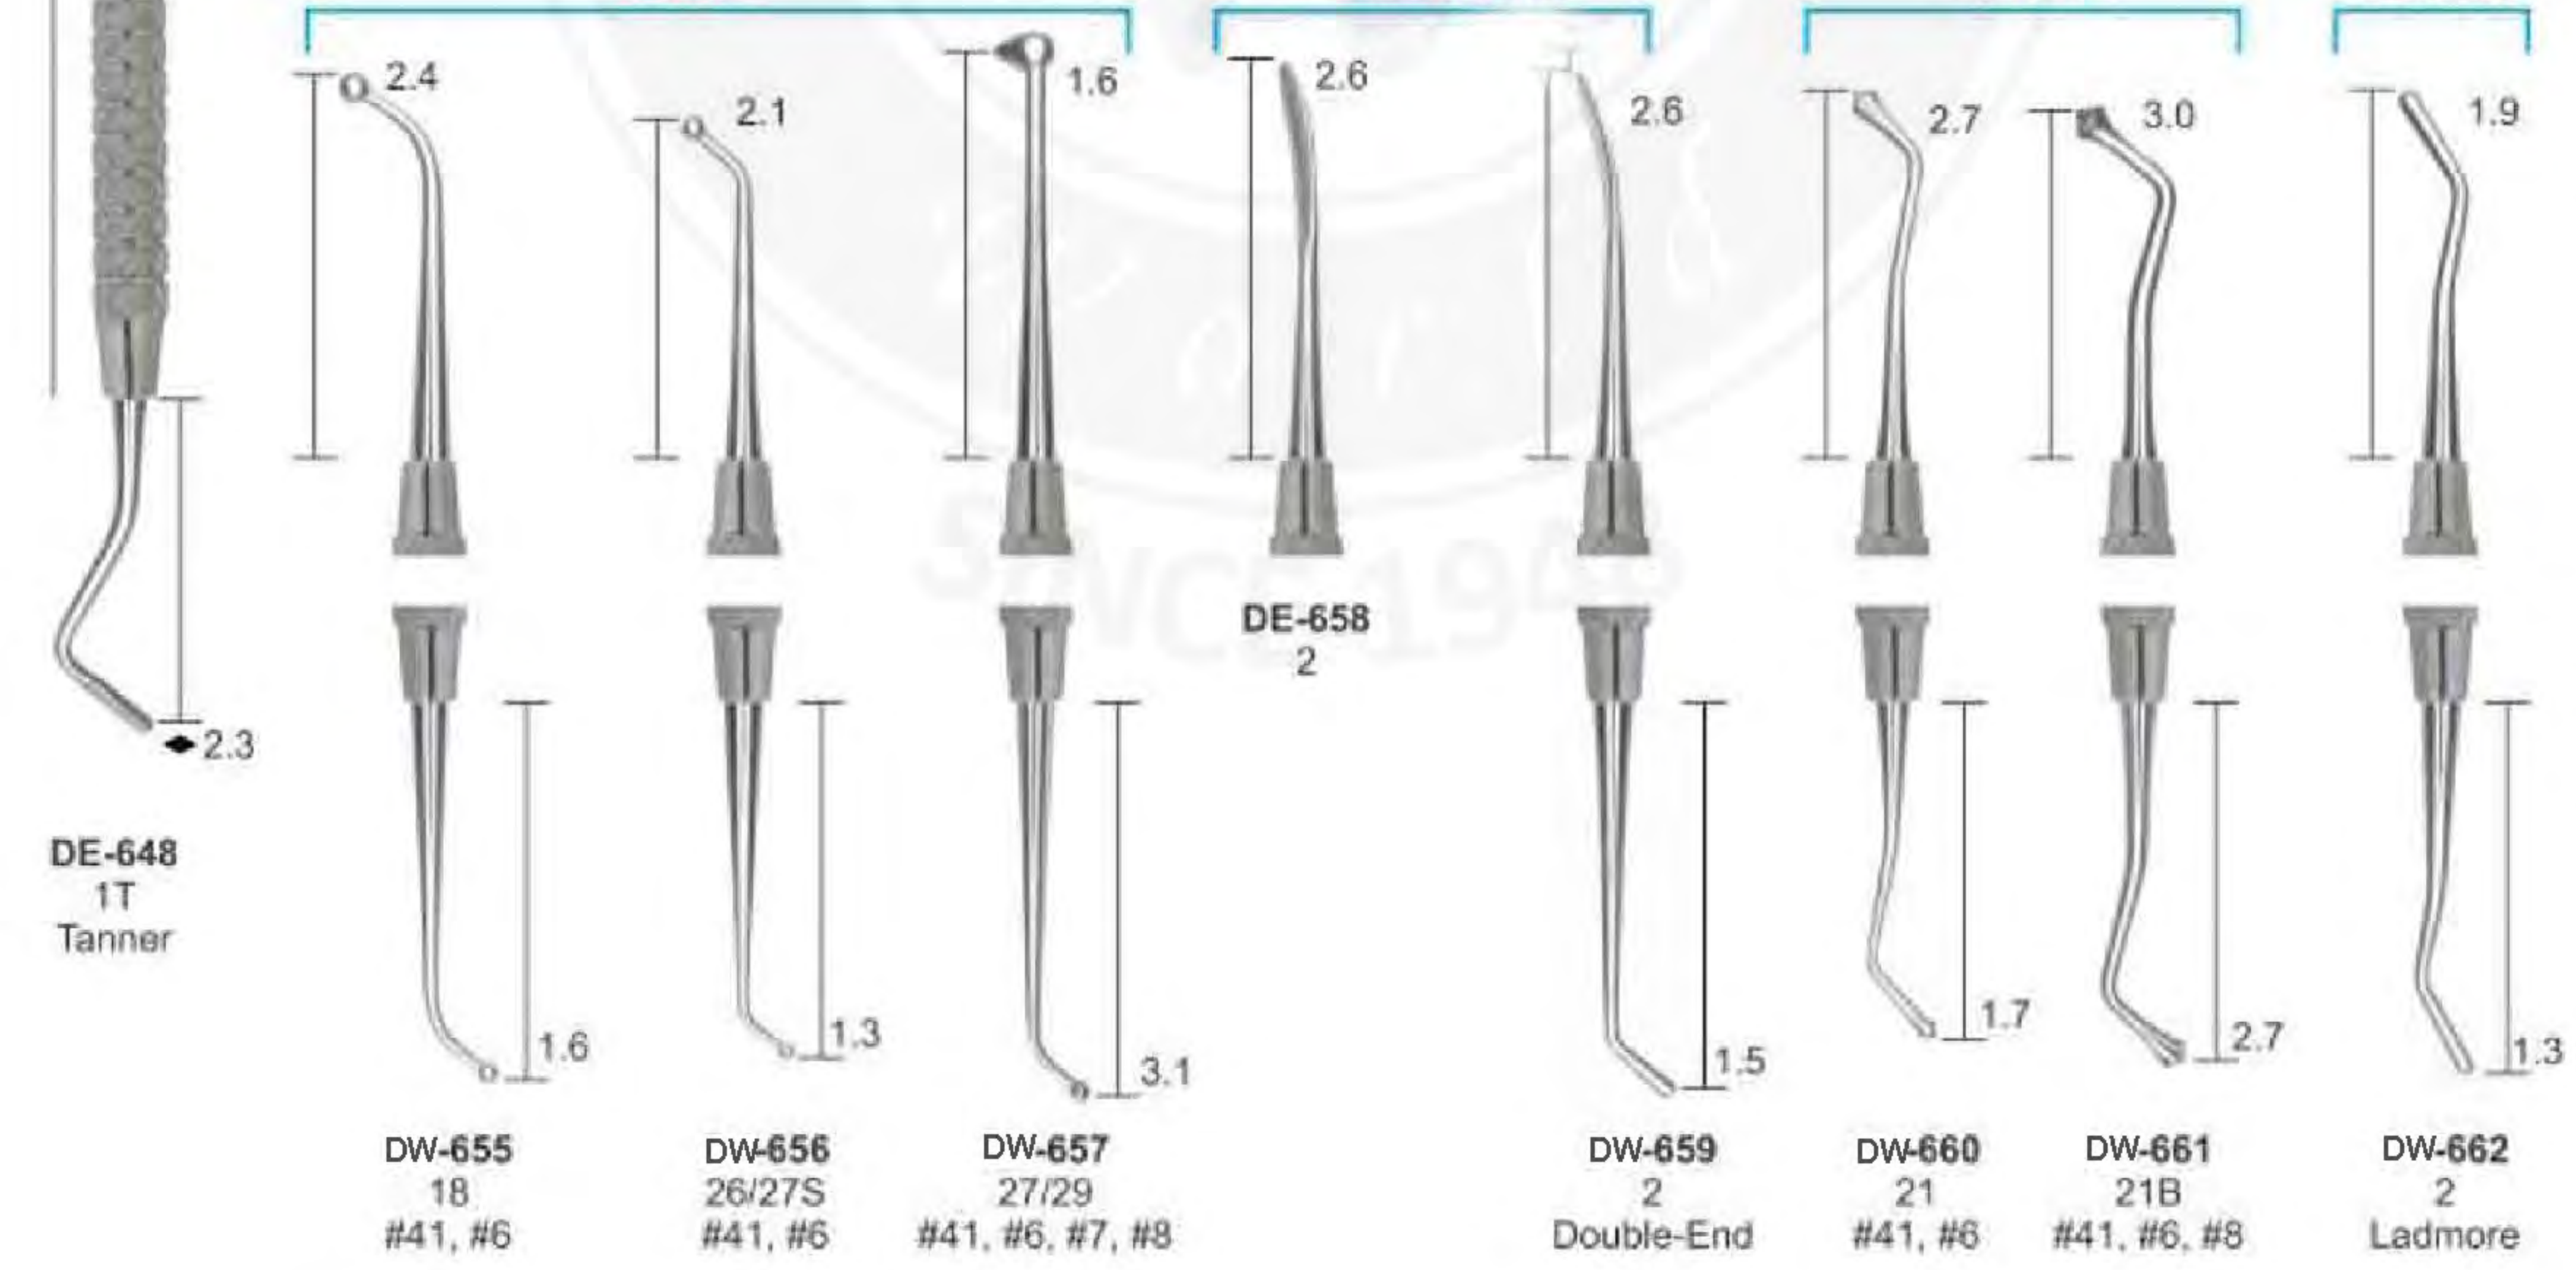

- Инструменты для реставрации
- Инструменти для реставрації
- Instruments pour plombage
- Instrumentos para obturaciones
- Füllungsinstrumente (mit Kontrawinkel)
- ملء الصكوك

**RESTORATIVE INSTRUMENTS SOLID HANDLE 6MM, LENGTH 170MM**