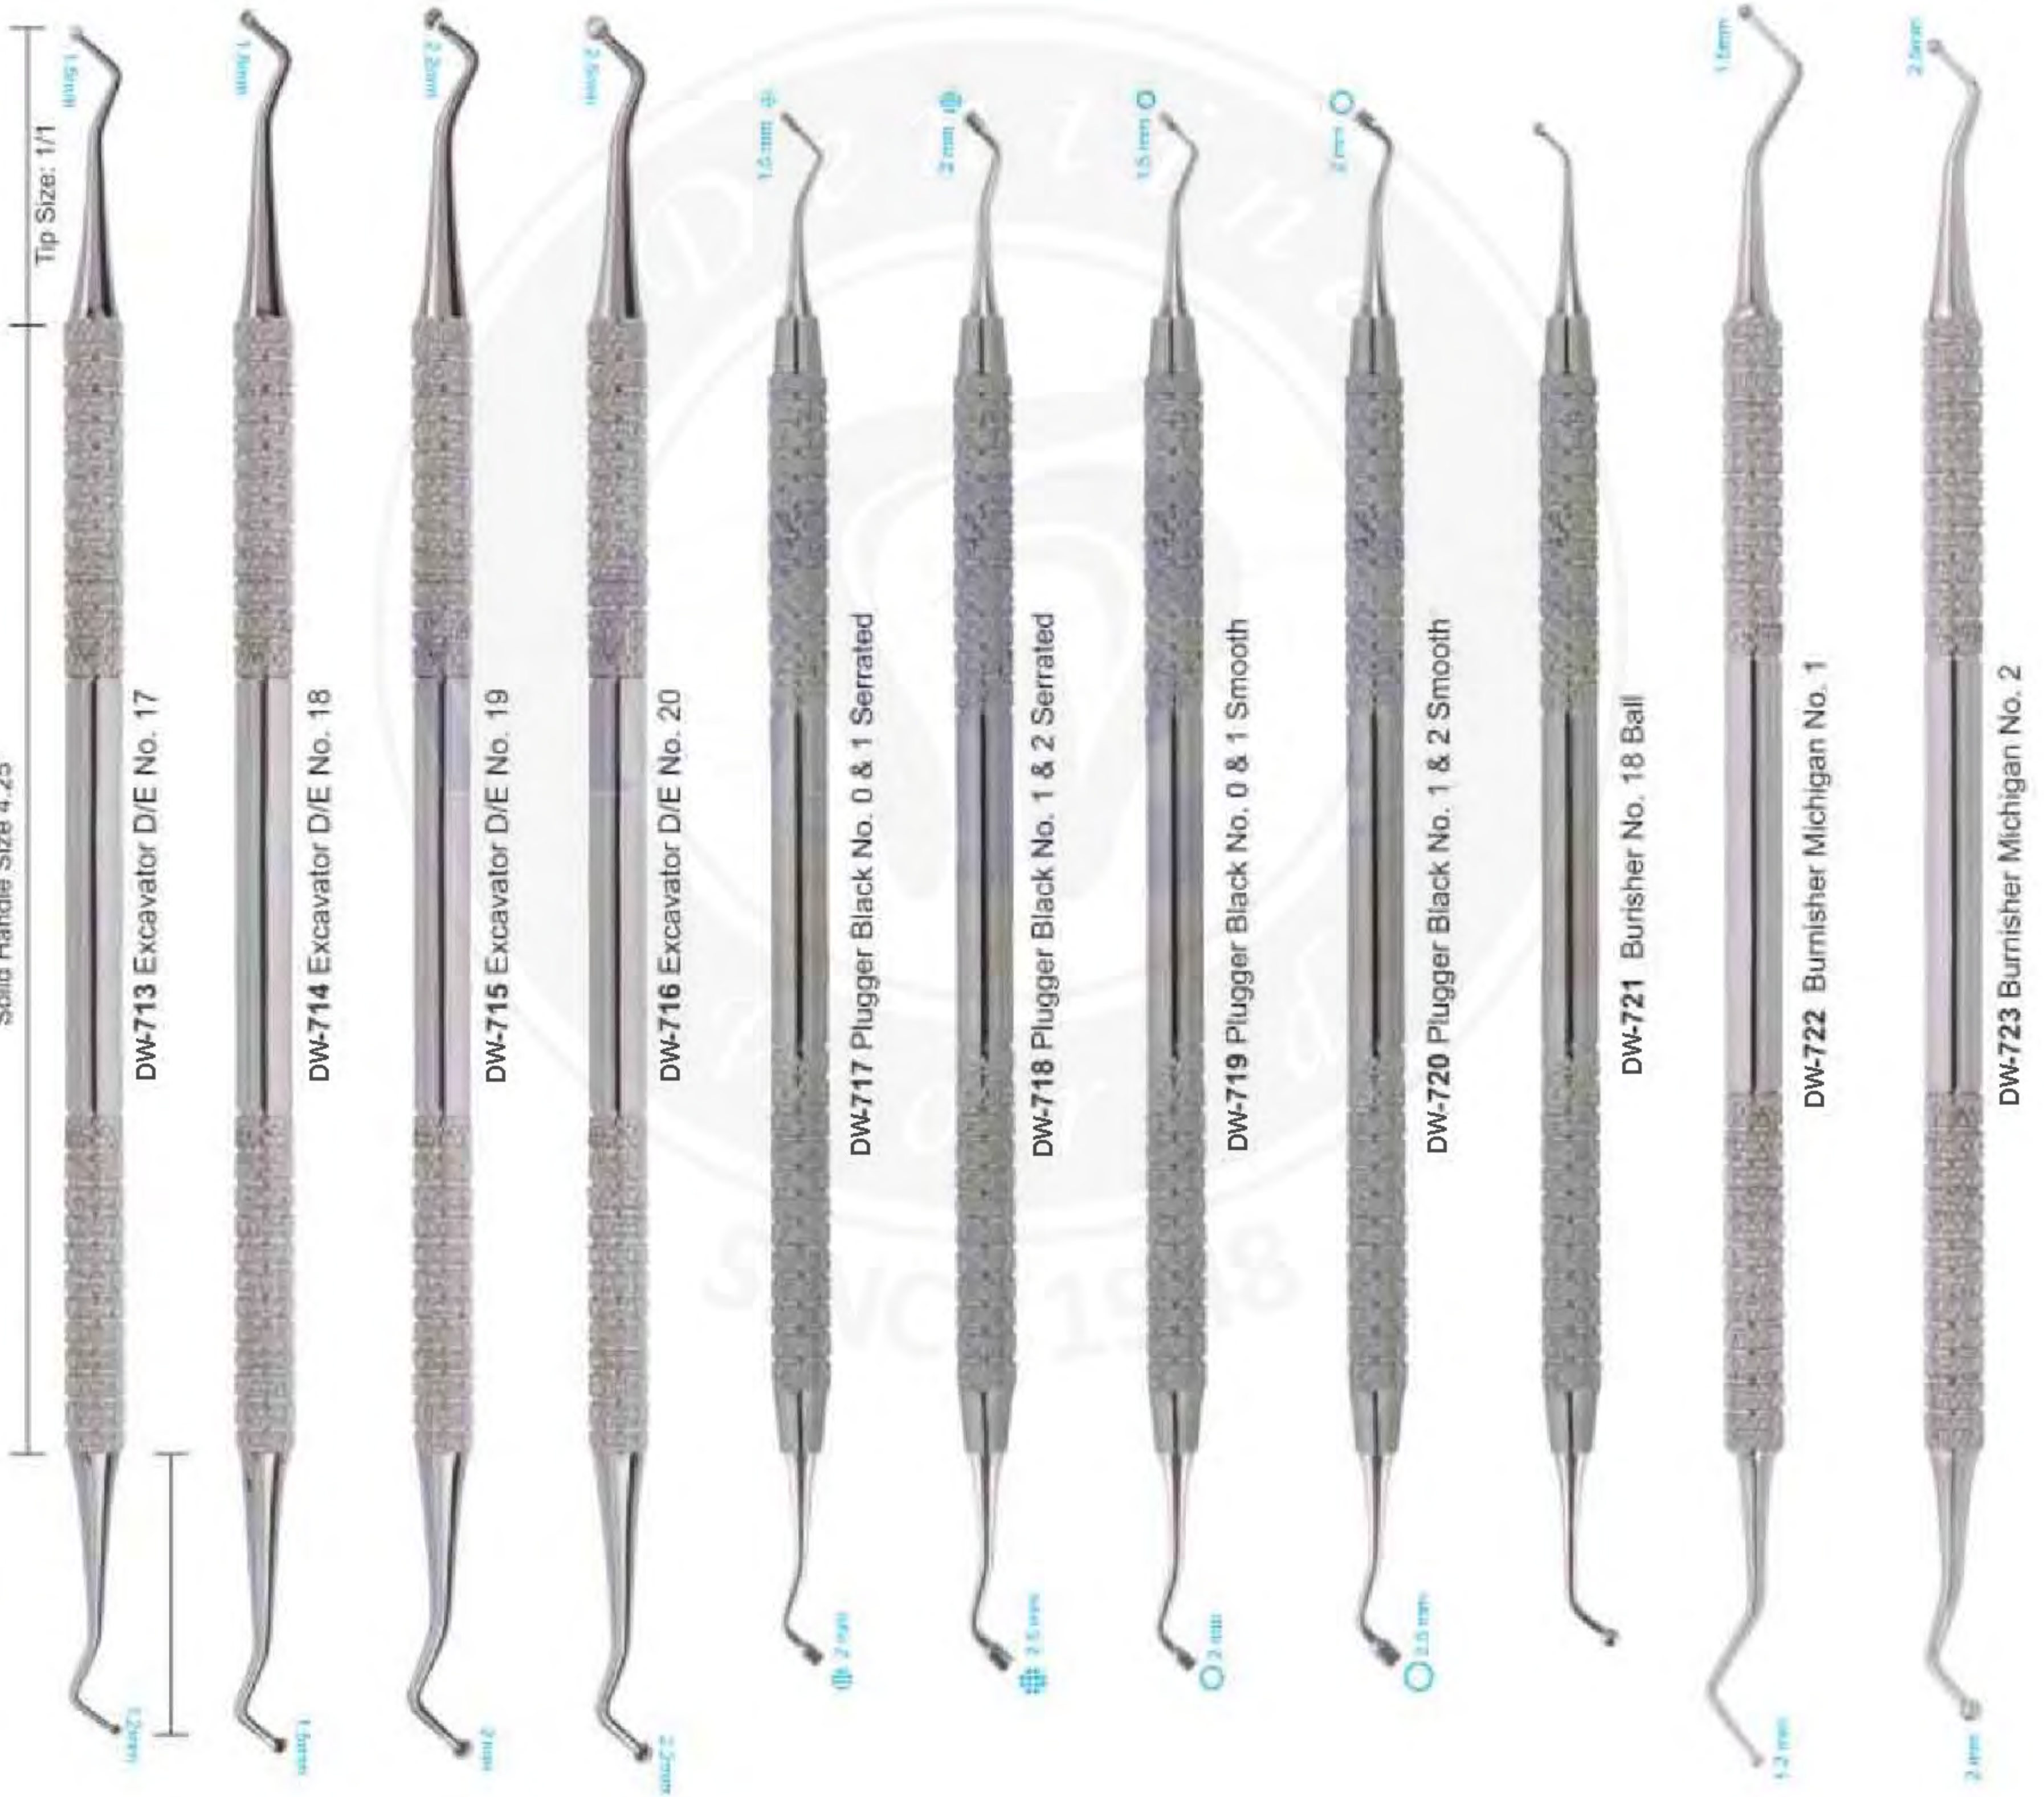

- Инструменты для реставрации
- Instruments pour amalgame
- Amalgampistolen
- Инструменти для реставрації
- instrumentos para amalgama
- تقطیع الملقم

**AMALGAM INSTRUMENTS
SOLID HANDLE 6MM, LENGTH 170MM**

Excavators Instruments Set of 11 Pieces