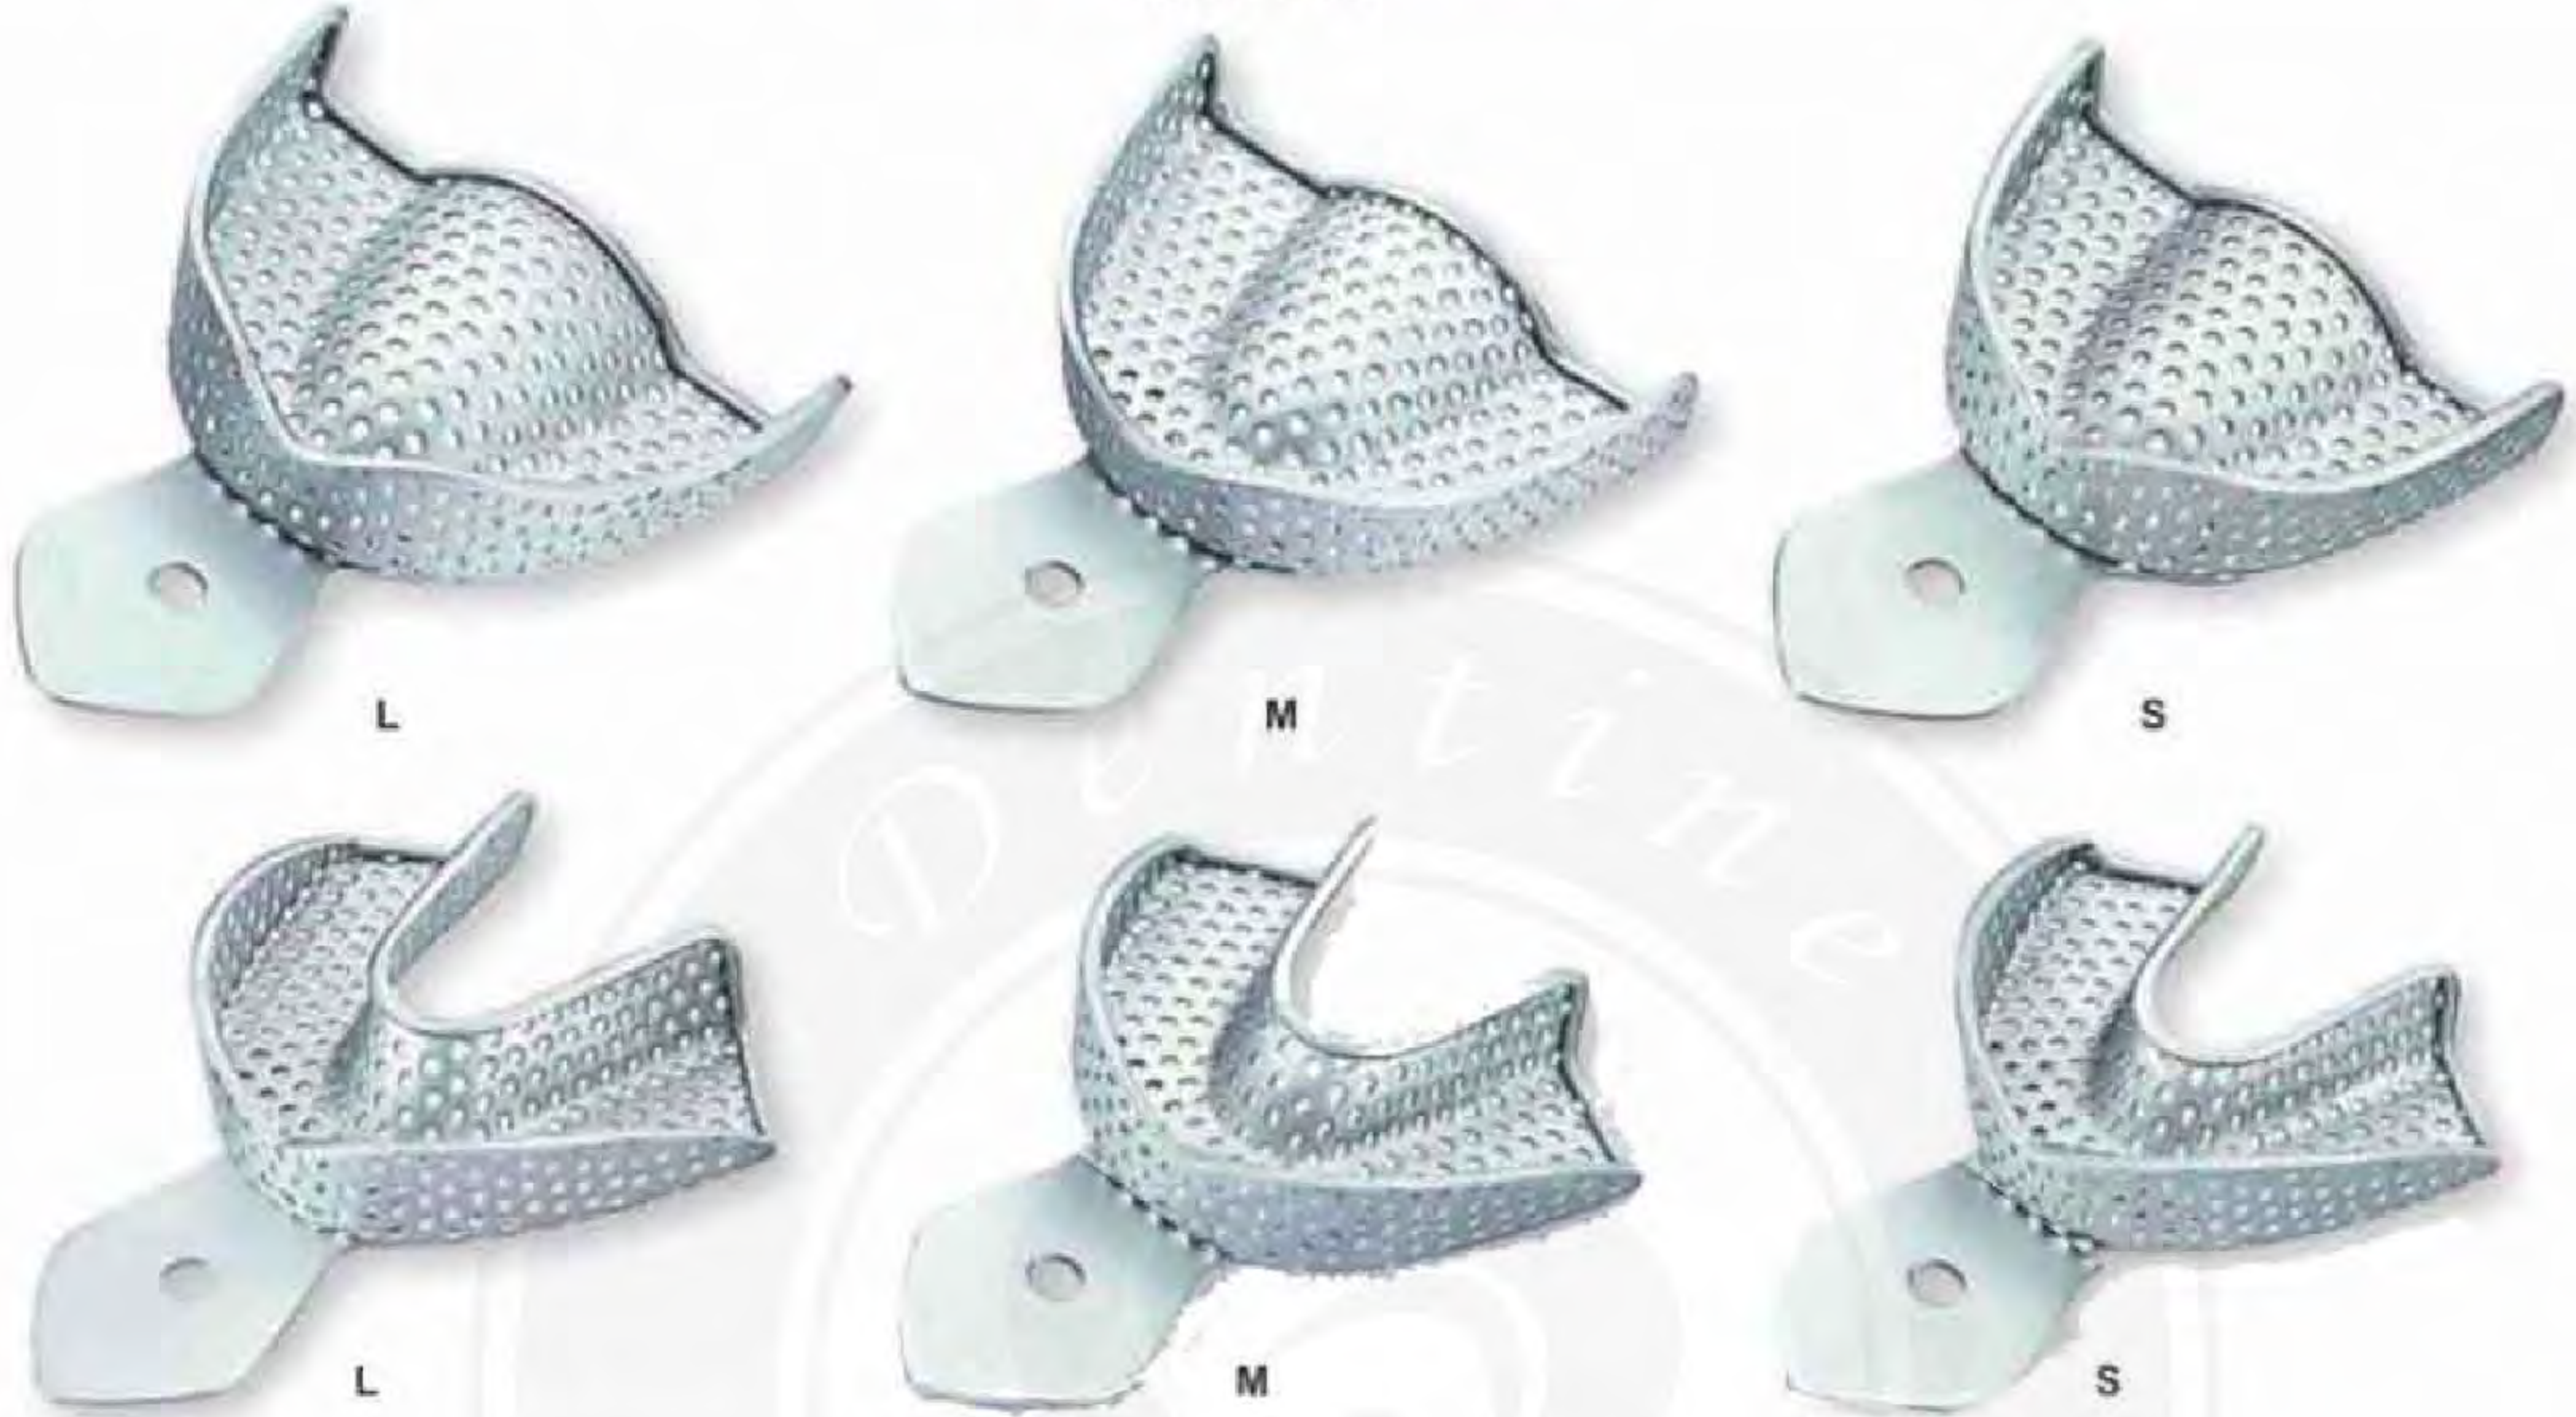

IMPRESSION TRAYS

- Оттисные ложки
- Відбиткові ложки
- Porte-empreinte
- Cubetas para impresiones
- Abdrucklöffel
- صواني الانطباع

PERFORATED WITH RIM LOCK
Set of 06 Pcs

DW-1745 **SET OF 06 PCS**
Upper: S, M, L
Lower: S, M, L