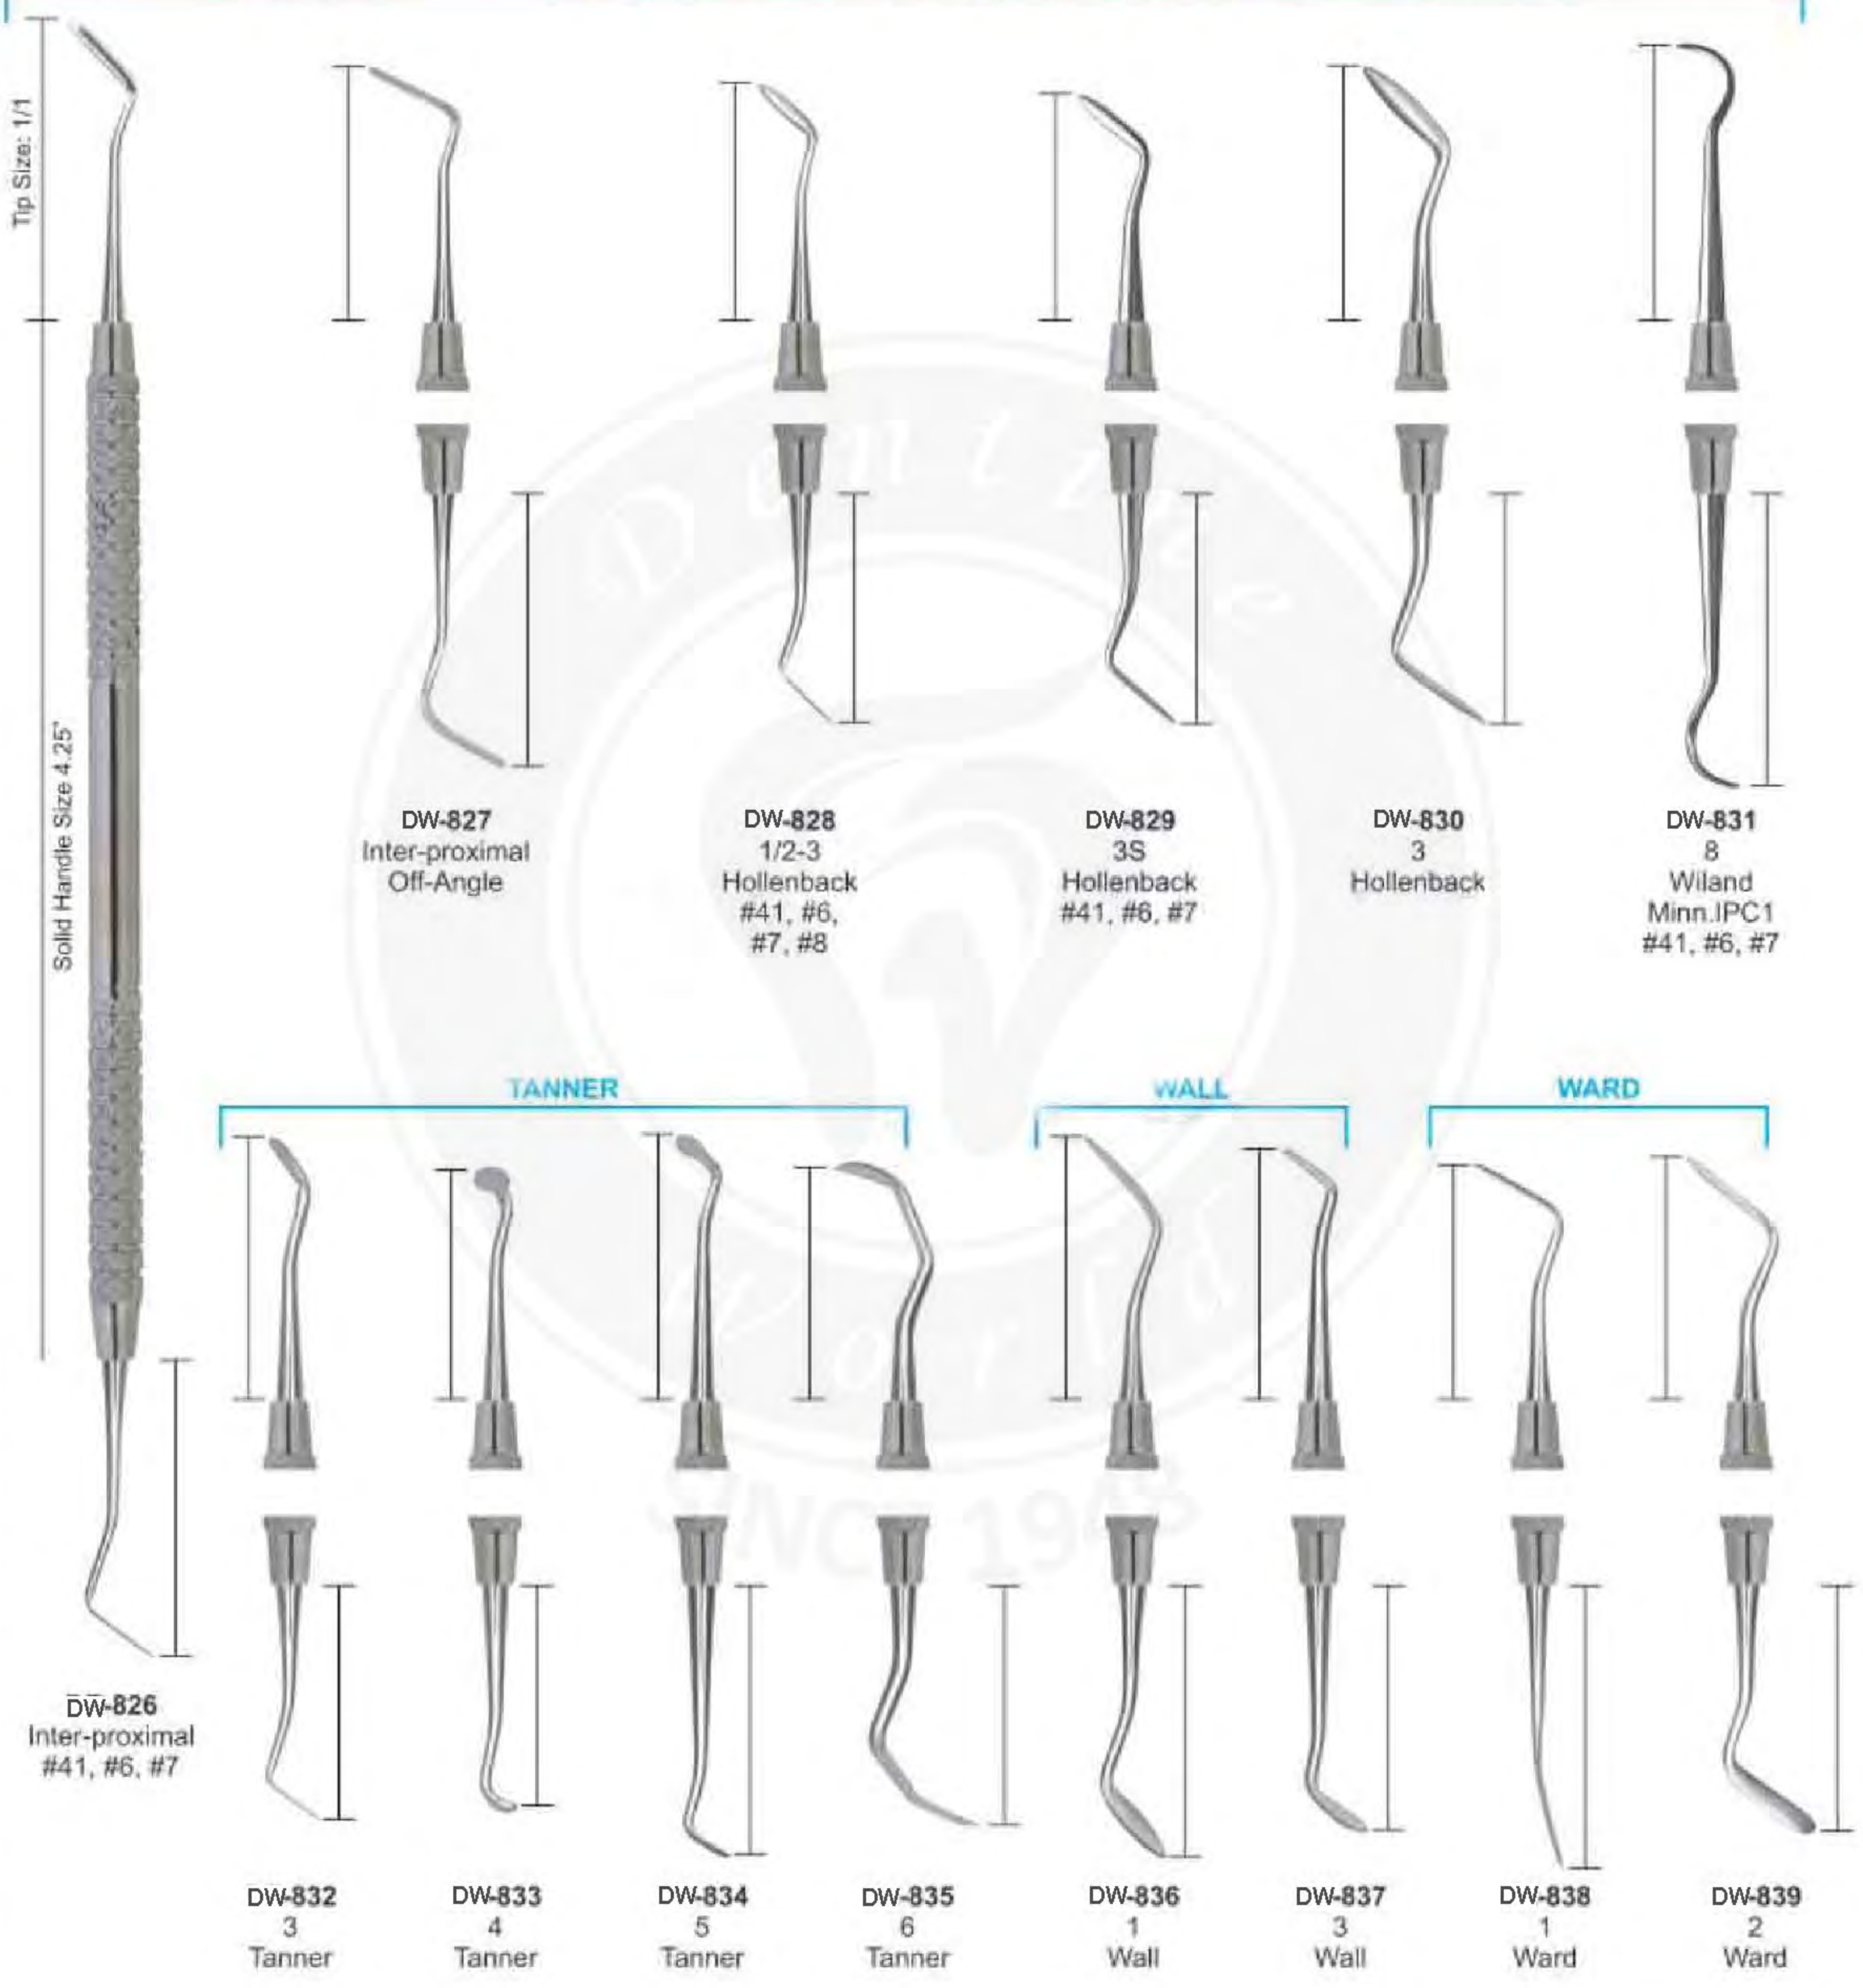

- Инструменты для реставрации
- Инструменти для реставрації
- Instruments pour plombage
- Instrumentos para obturaciones
- Füllungsinstrumente (mit Kontrawinkel)
- ملء الصكوك

CARVERS

RESTORATIVE INSTRUMENTS SOLID HANDLE 6MM, LENGTH 170MM

DW-827
Inter-proximal
Off-Angle

DW-828
1/2-3
Hollenback
#41, #6,
#7, #8

DW-829
3S
Hollenback
#41, #6, #7

DW-830
3
Hollenback

DW-831
8
Wiland
Minn.IPC1
#41, #6, #7

TANNER

WALL

WARD

DW-826
Inter-proximal
#41, #6, #7

DW-832
3
Tanner

DW-833
4
Tanner

DW-834
5
Tanner

DW-835
6
Tanner

DW-836
1
Wall

DW-837
3
Wall

DW-838
1
Ward

DW-839
2
Ward