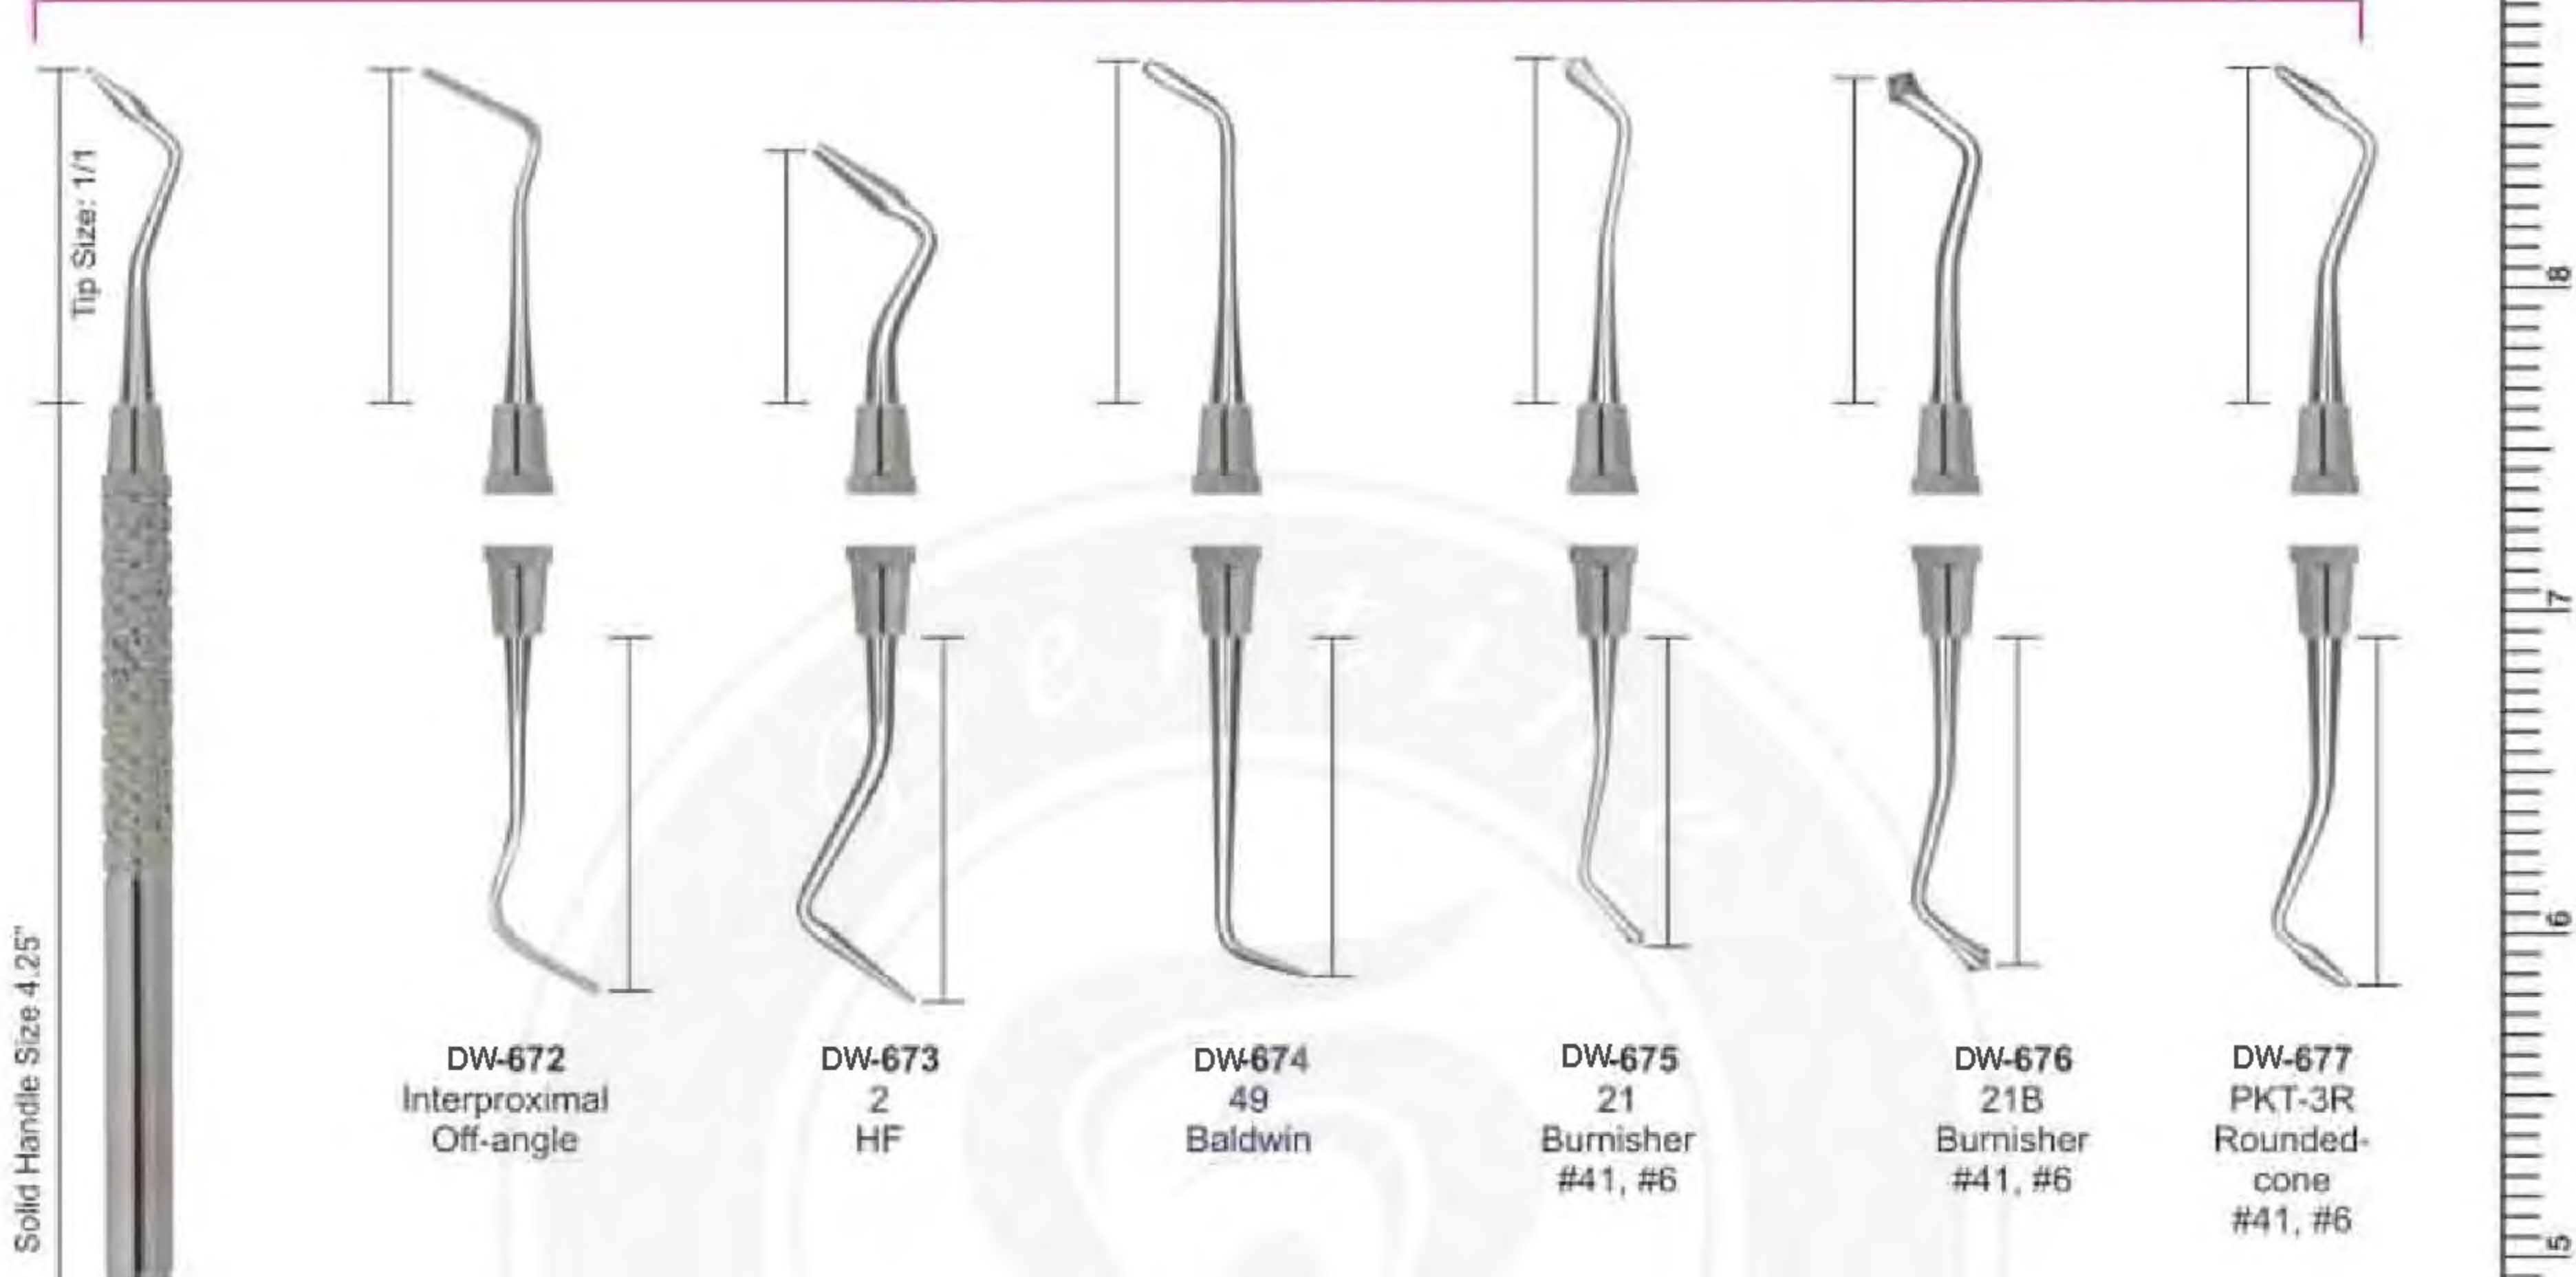

FILLING INSTRUMENTS

- Инструменты для реставрации
- Instruments pour plombage
- Füllungsinstrumente (mit Kontrawinkel)
- Инструменти для реставрації
- Instrumentos para obturaciones
- ملء الصكوك

BURNISHER FILLING INSTRUMENTS

COMPOSITE/PLASTIC FILLING INSTRUMENTS
SOLID HANDLE 6MM, LENGTH 170MM

DW-672
Interproximal
Off-angle

DW-673
2
HF

DW-674
49
Baldwin

DW-675
21
Burnisher
#41, #6

DW-676
21B
Burnisher
#41, #6

DW-677
PKT-3R
Rounded-
cone
#41, #6